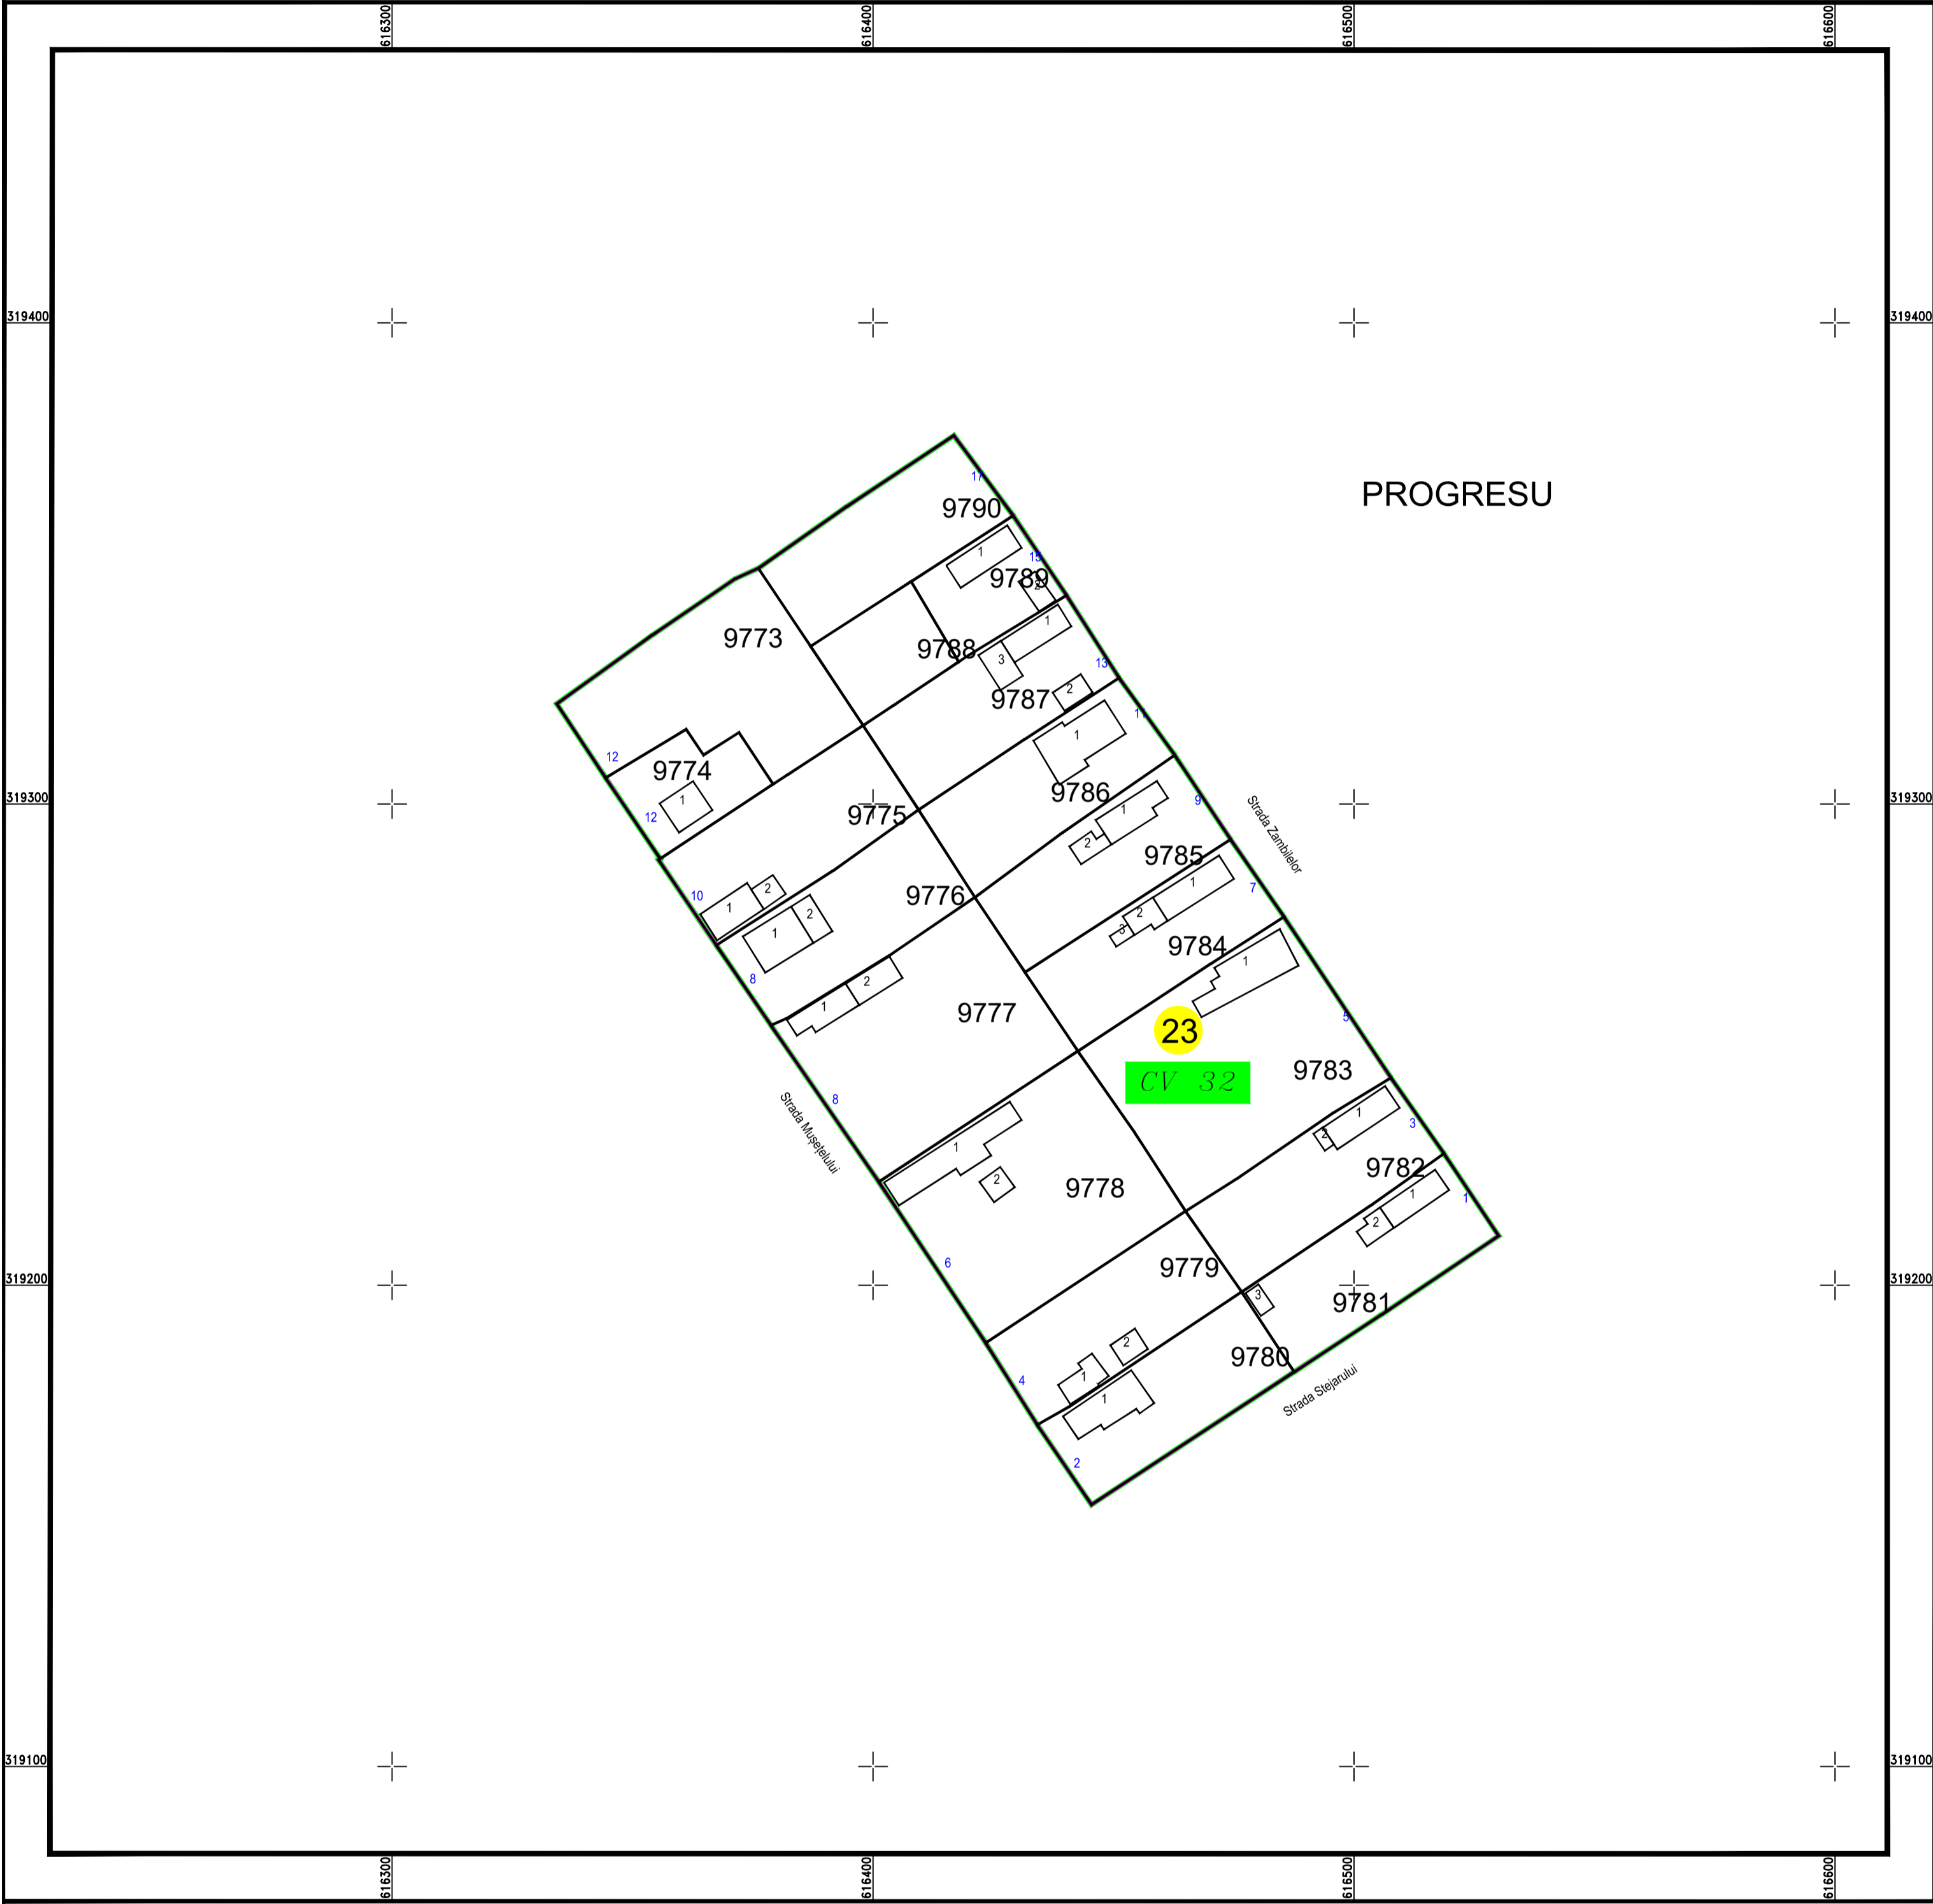

# PLAN CADASTRAL

U.A.T. Sohatu, județul CALARASI, Sector Cadastral: 23

Planșa 1  
Spre publicare

Scara 1:1000  
Sistem de proiecție STEREO' 1970

SC Komora  
Engineering  
SRL

Schema de  
racordare a planșelor

### LEGENDĂ:

	Limită UAT
	Limită sector cadastral
	Limită intravilan
	Limită tarla
	Limită imobil
	Limită constructii
	Număr tarla
	Număr constructii
	Număr sector cadastral
	ID imobil