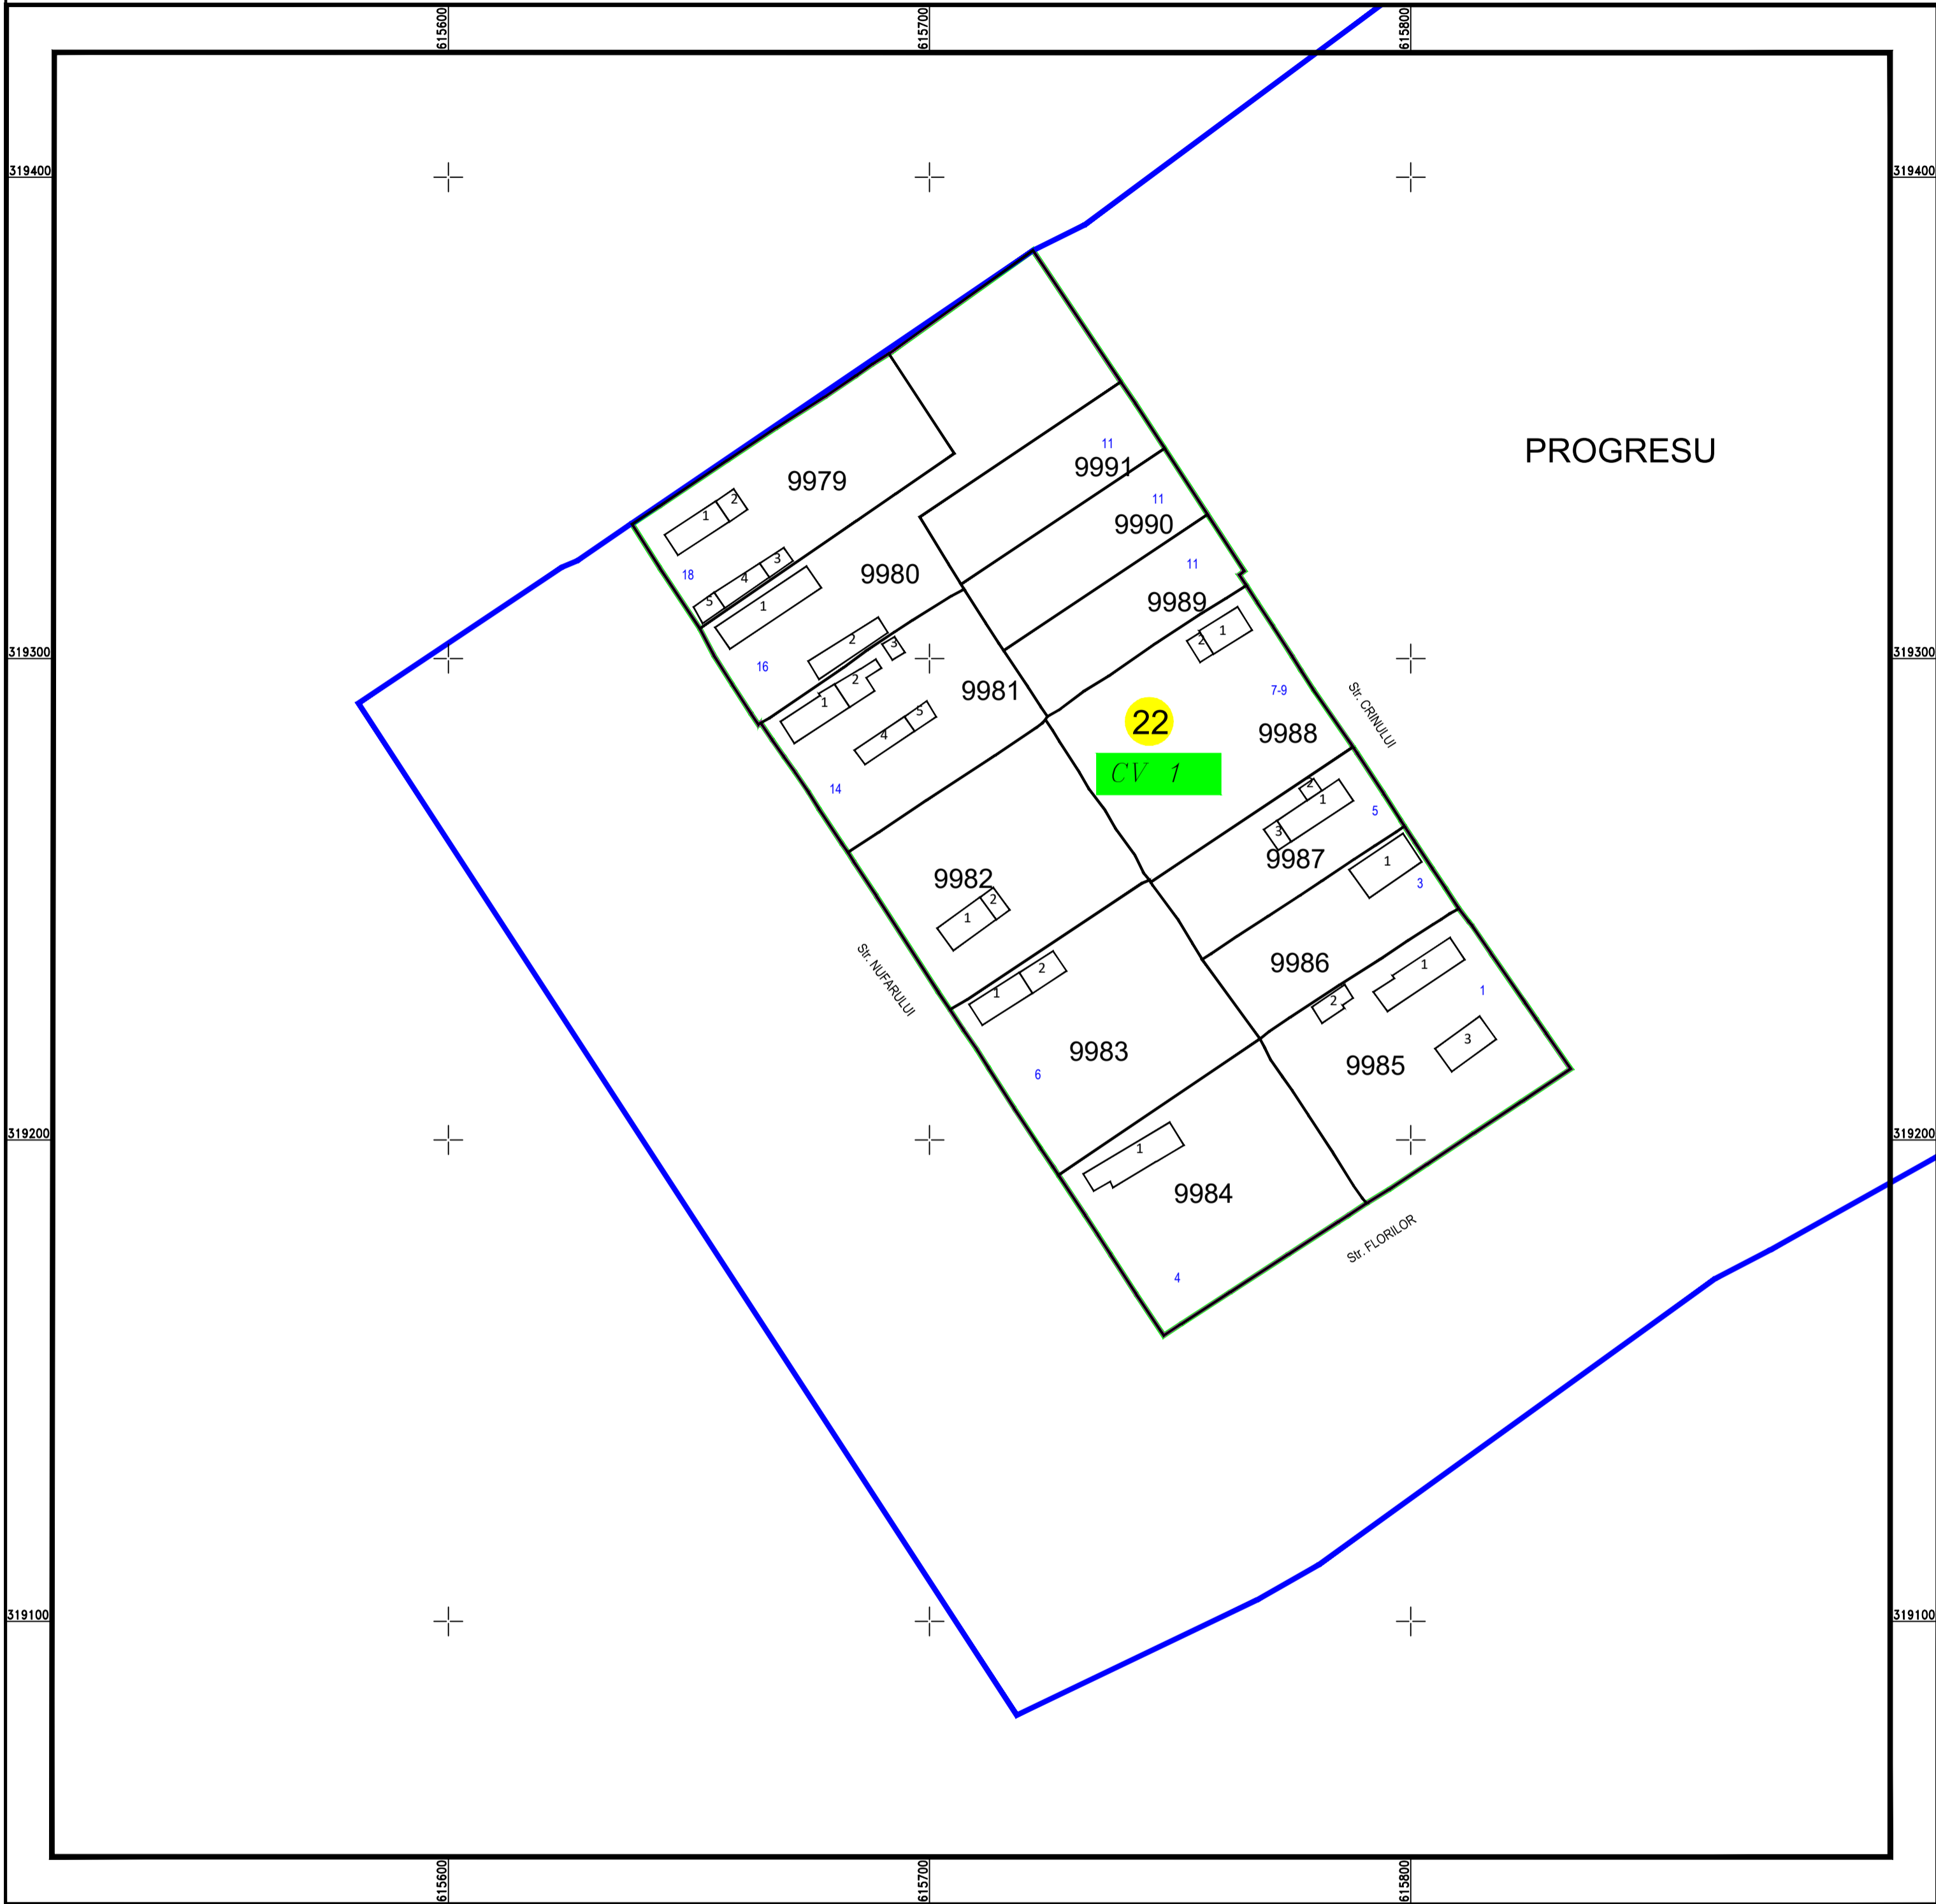

# PLAN CADASTRAL

U.A.T. Sohatu, județul CALARASI, Sector Cadastral: 22

Planșa 1  
Spre publicare

Scara 1:1000  
Sistem de proiecție STEREO' 1970

SC Komora  
Engineering  
SRL

Schema de  
racordare a planșelor

### LEGENDĂ:

|  |                         |
|--|-------------------------|
|  | Limită UAT              |
|  | Limită sector cadastral |
|  | Limită intravilan       |
|  | Limită tarla            |
|  | Limită imobil           |
|  | Limită constructii      |
|  | Număr tarla             |
|  | Număr constructii       |
|  | Număr sector cadastral  |
|  | ID imobil               |