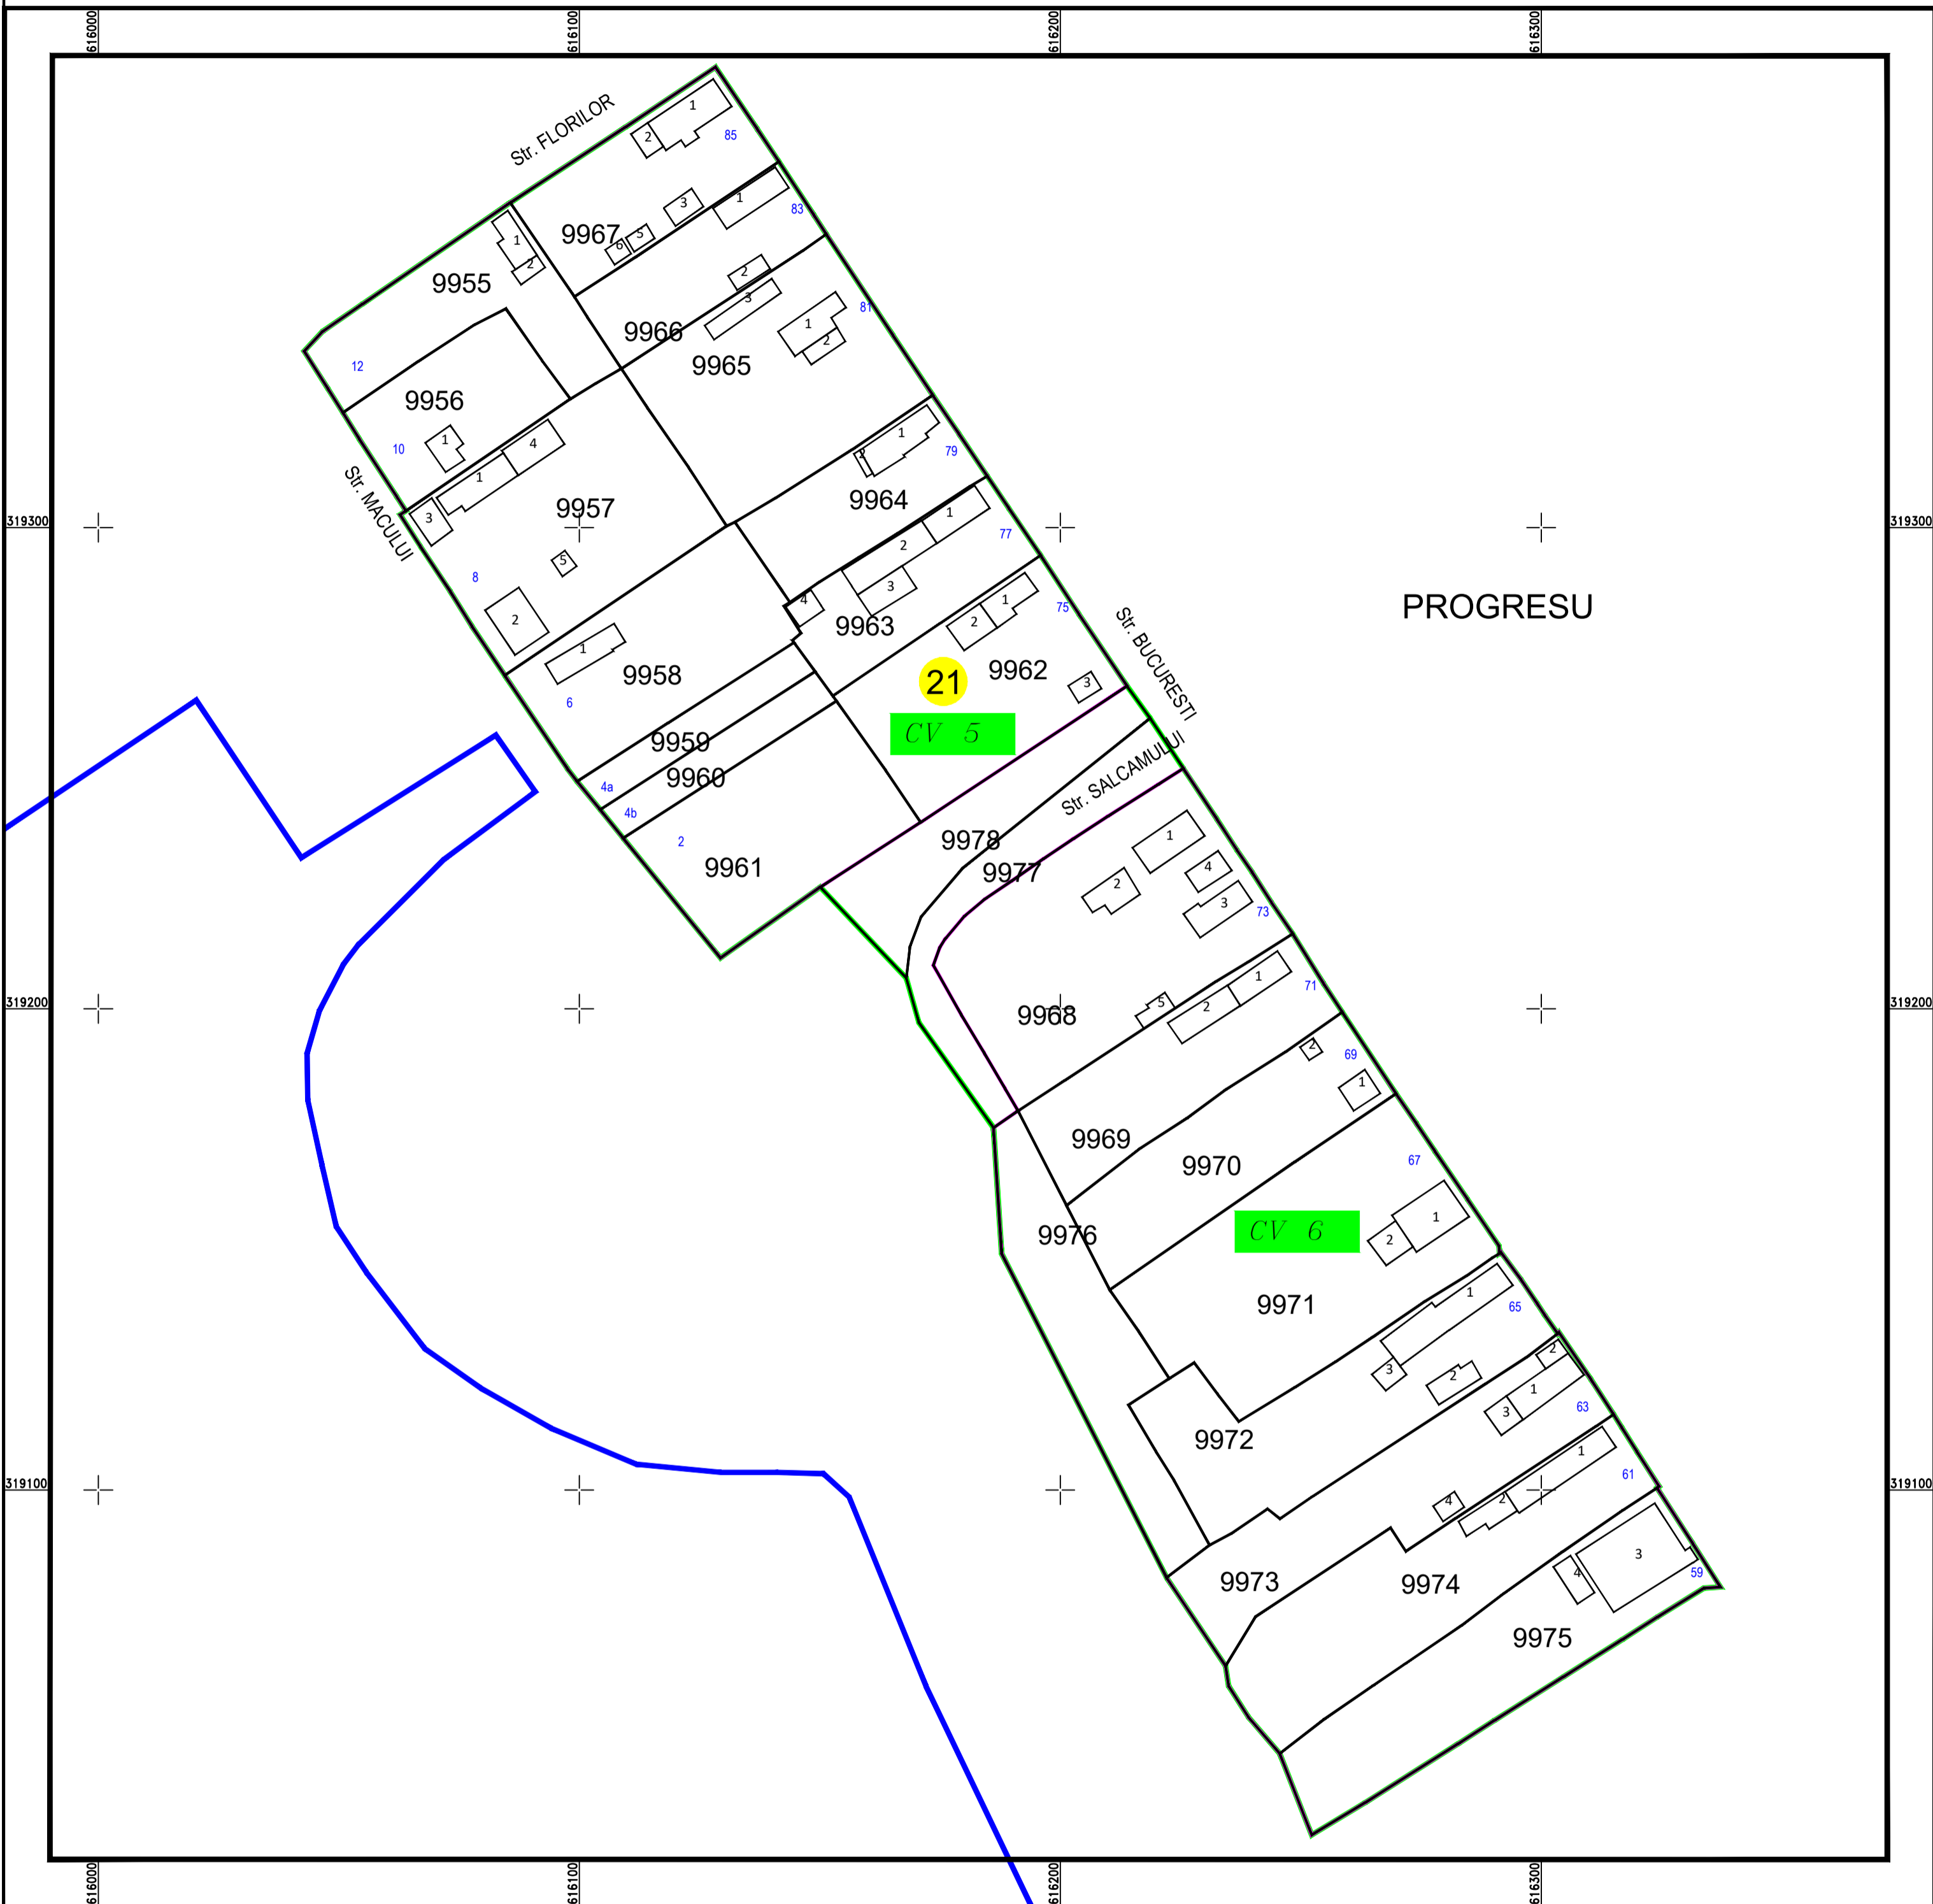

# PLAN CADASTRAL

## U.A.T. Sohatu, județul CALARASI, Sector Cadastral: 21

Planșa 1  
Spre publicare

Scara 1:1000  
Sistem de proiecție STEREO' 1970

SC Komora  
Engineering  
SRL

Schema de  
racordare a planșelor

### LEGENDĂ:

	Limită UAT
	Limită sector cadastral
	Limită intravilan
	Limită tarla
	Limită imobil
	Limită constructii
	Număr tarla
	Număr constructii
	Număr sector cadastral
	ID imobil