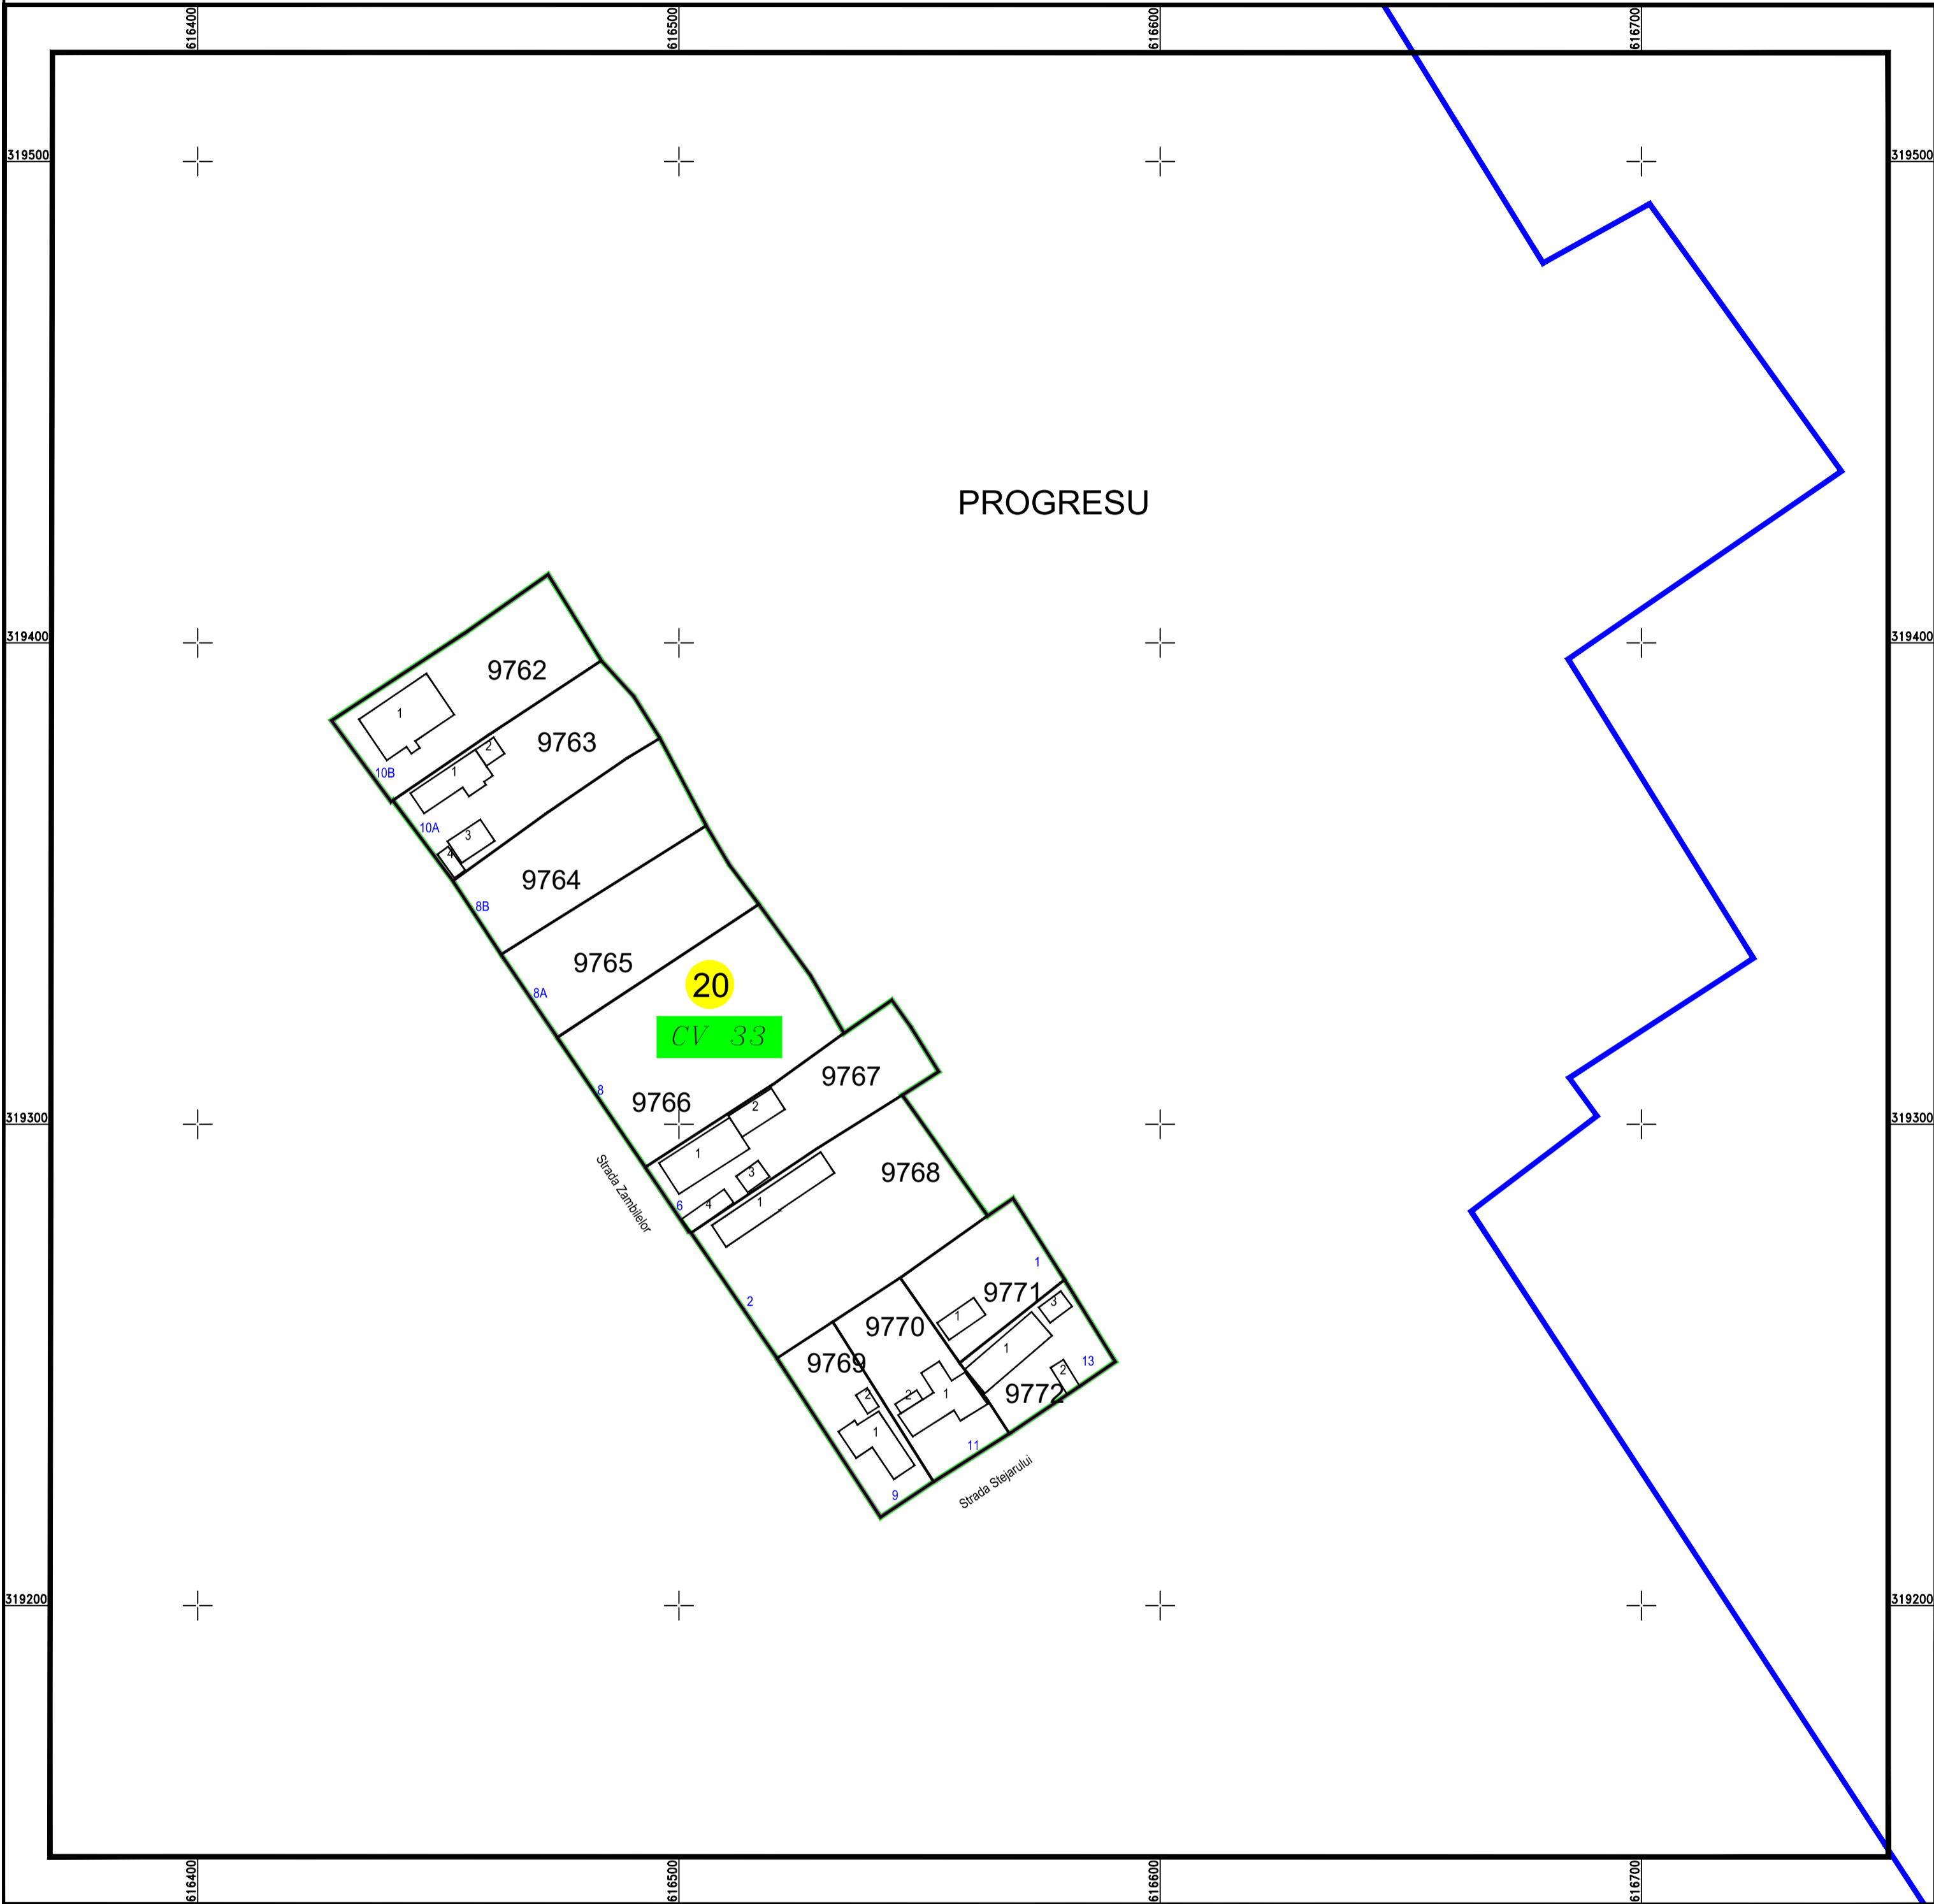

PLAN CADASTRAL

U.A.T. Sohatu, județul CALARASI, Sector Cadastral: 20

Planșa 1
Spre publicare

Scara 1:1000
Sistem de proiecție STEREO' 1970

SC Komora
Engineering
SRL

Schema de
racordare a planșelor

LEGENDĂ:

	Limită UAT
	Limită sector cadastral
	Limită intravilan
	Limită tarla
	Limită imobil
	Limită constructii
	Număr tarla
	Număr constructii
	Număr sector cadastral
	ID imobil