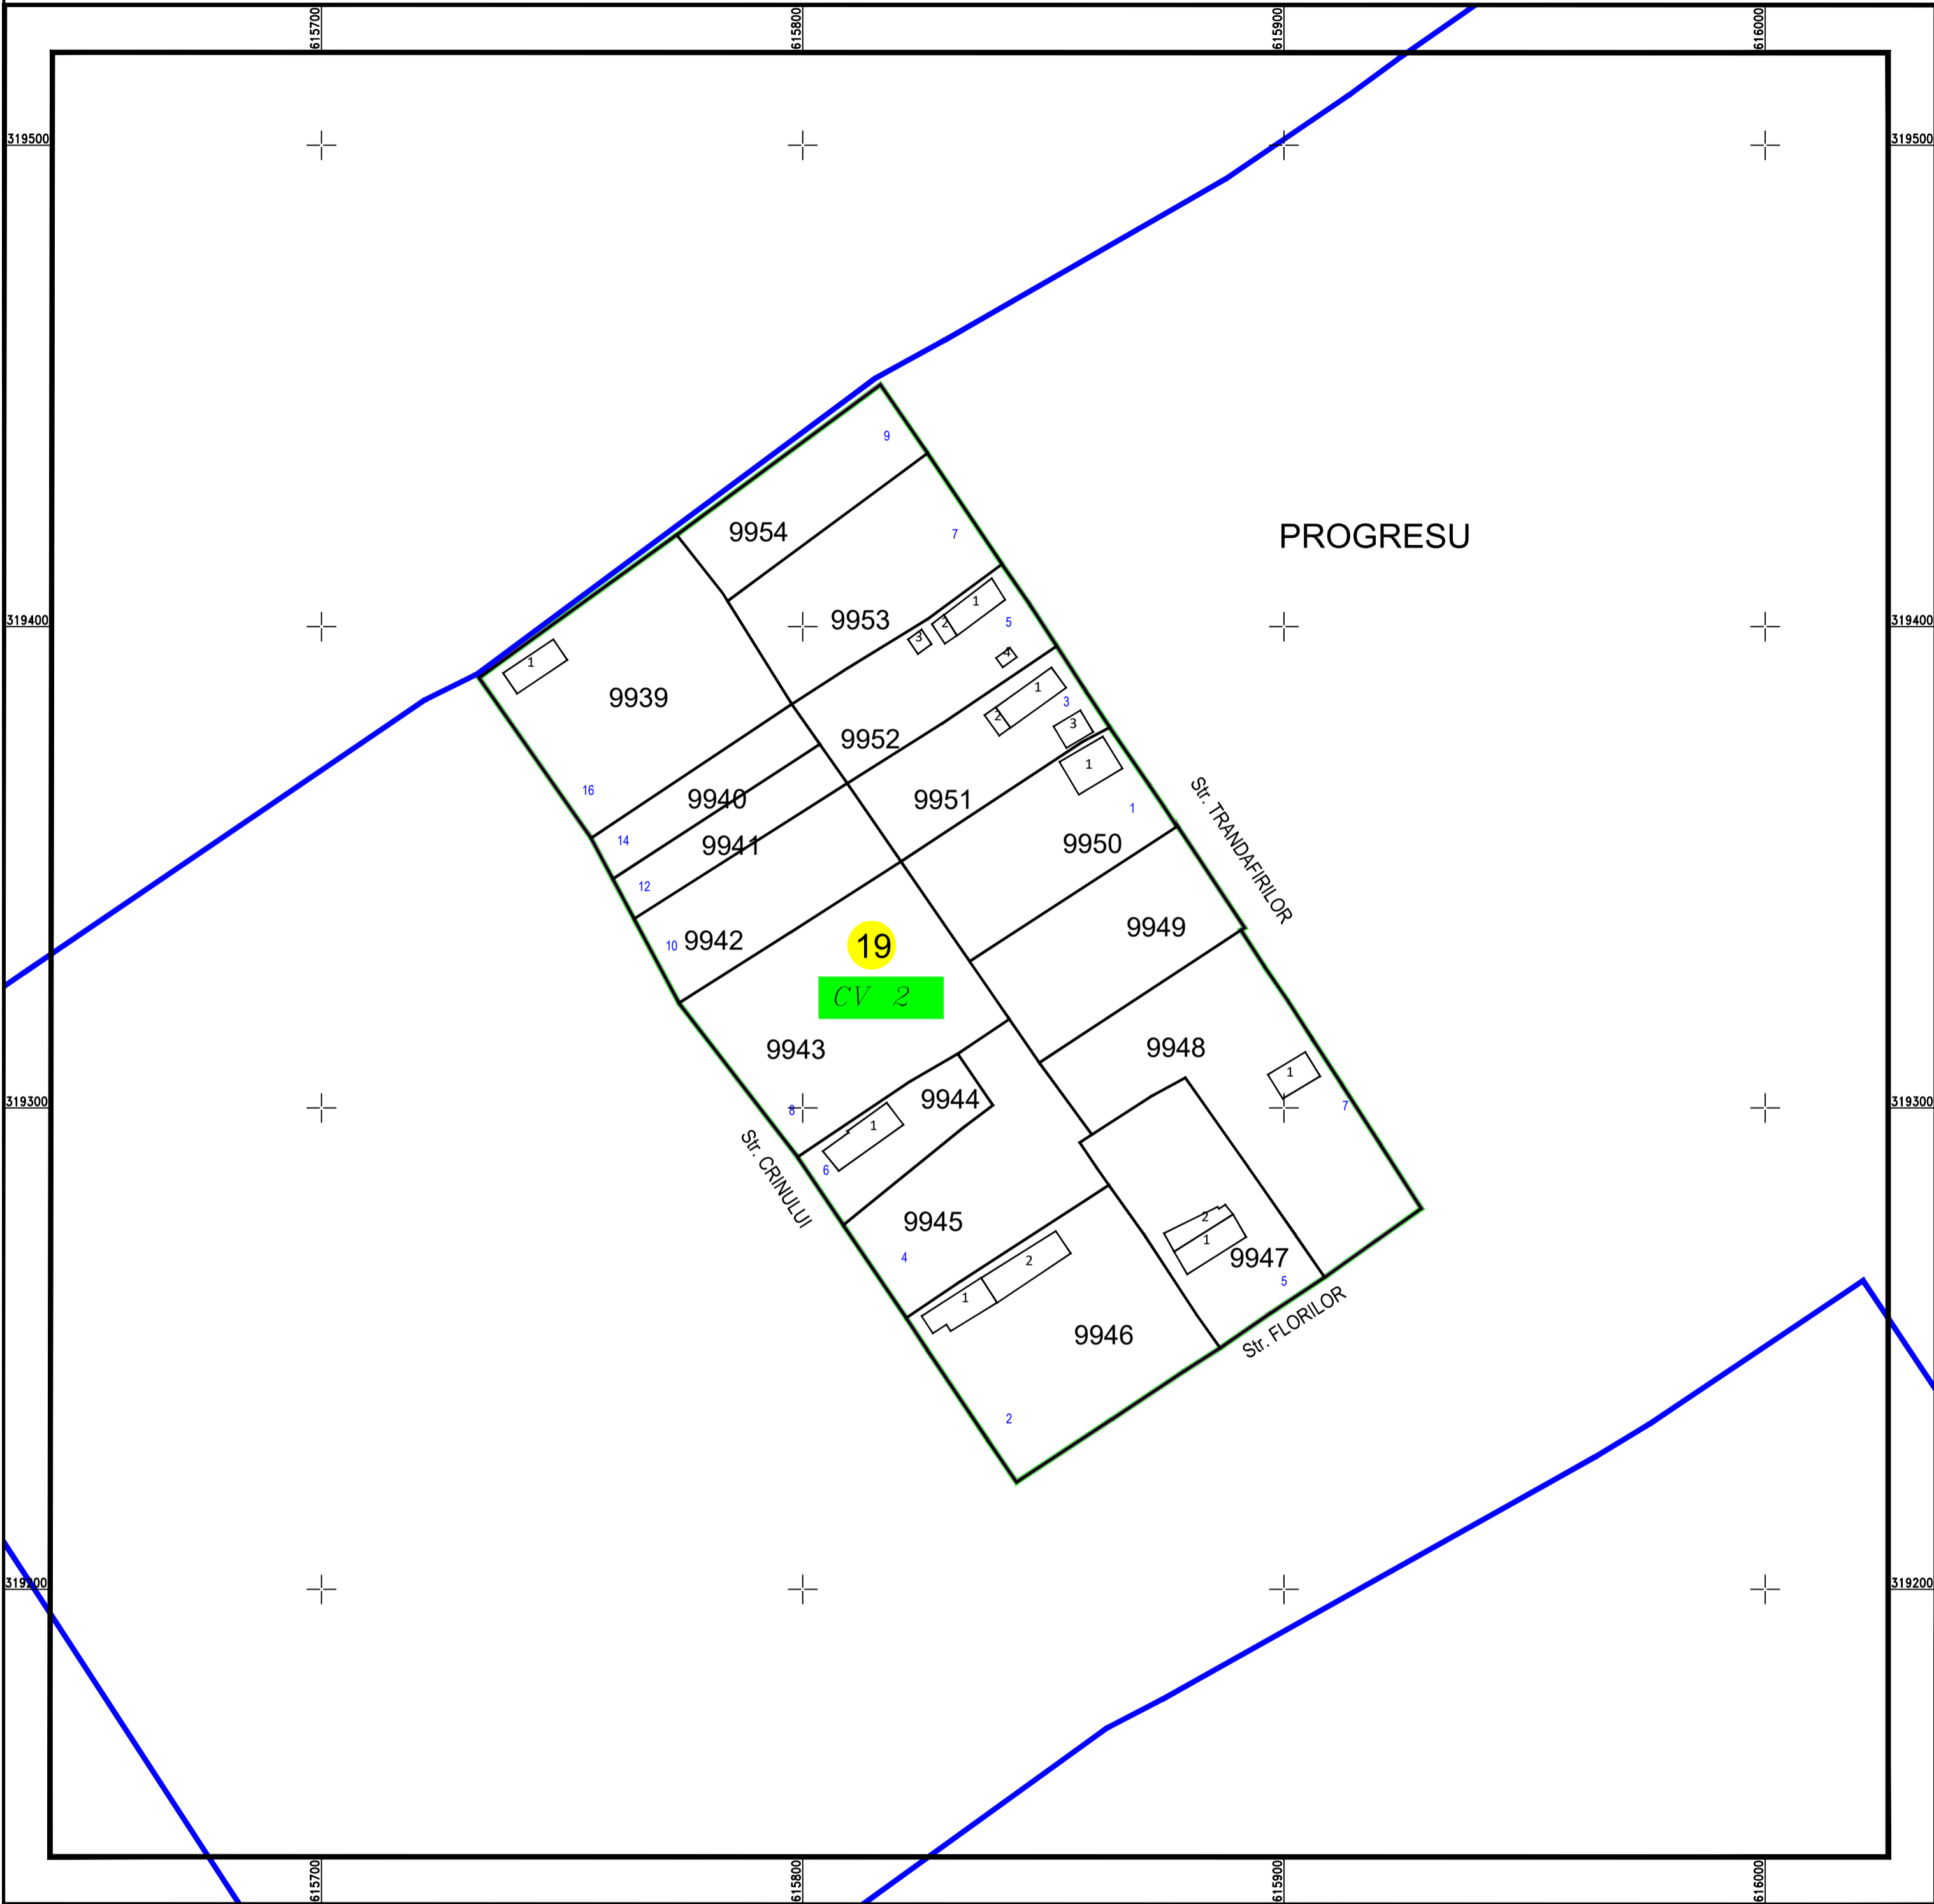

PLAN CADASTRAL

U.A.T. Sohatu, județul CALARASI, Sector Cadastral: 19

Planșa 1
Spre publicare

Scara 1:1000
Sistem de proiecție STEREO' 1970

SC Komora
Engineering
SRL

Schema de
racordare a planșelor

LEGENDĂ:

	Limită UAT
	Limită sector cadastral
	Limită intravilan
	Limită tarla
	Limită imobil
	Limită constructii
	Număr tarla
	Număr constructii
	Număr sector cadastral
	ID imobil