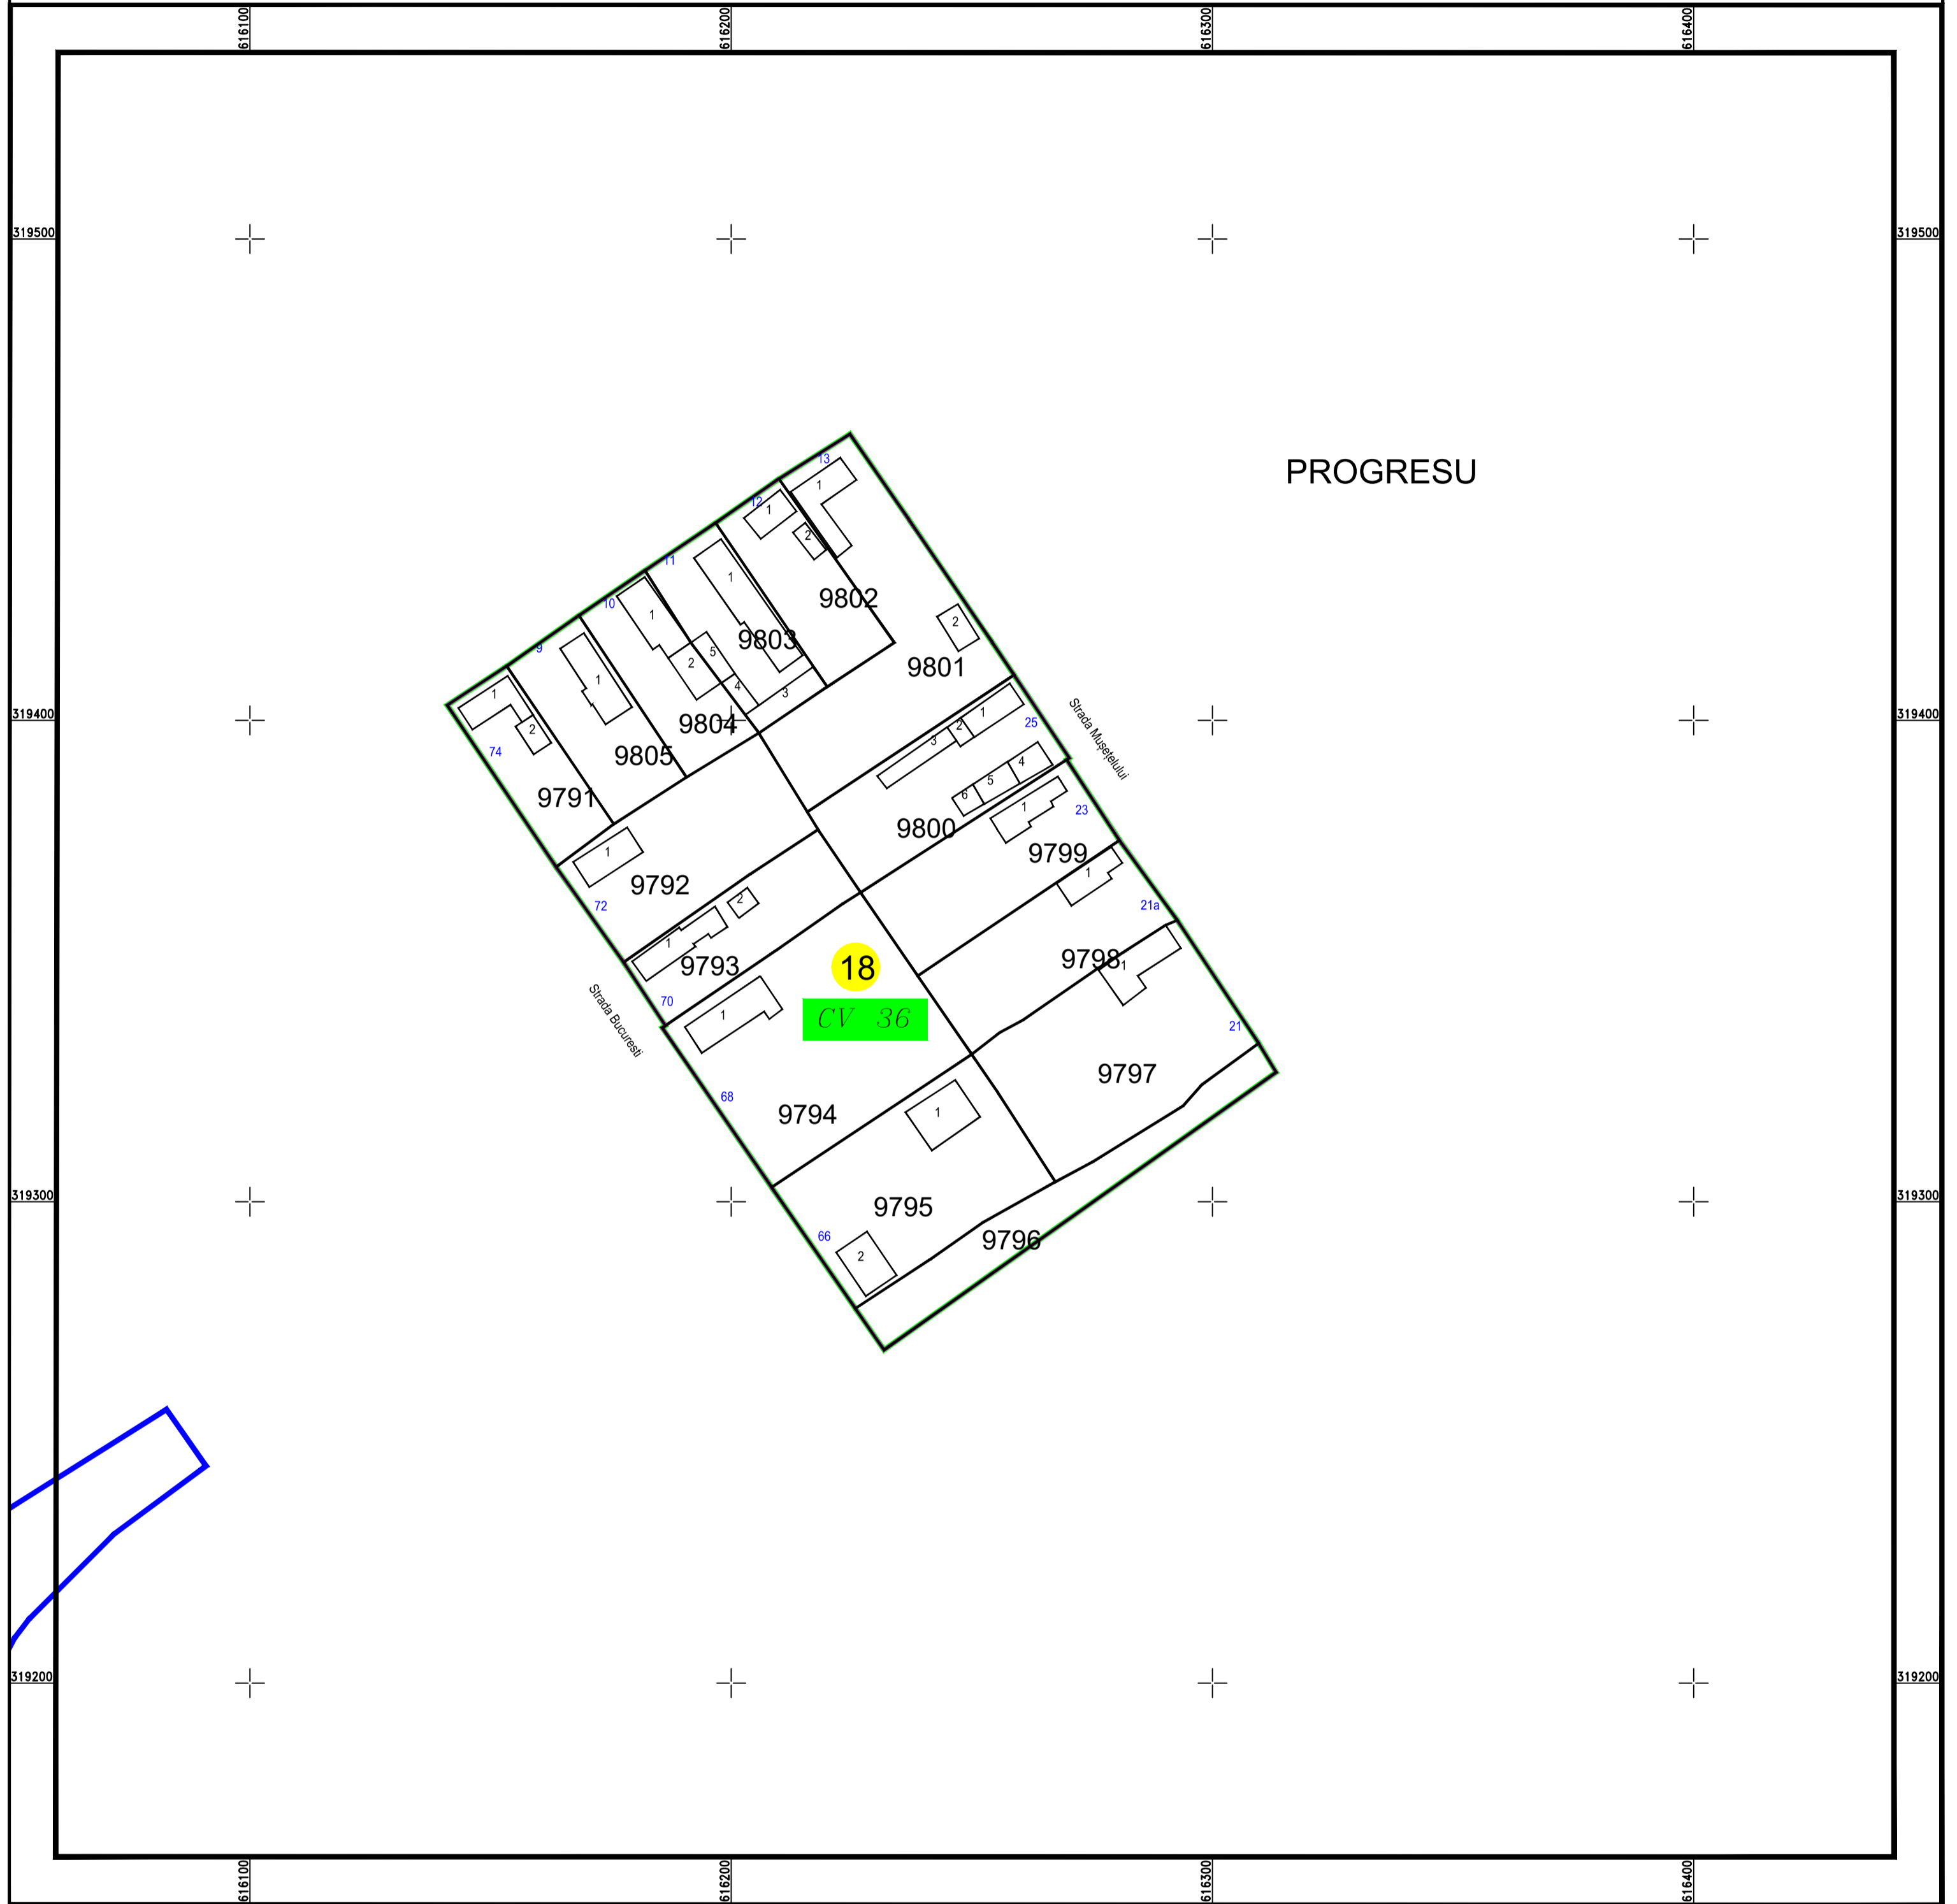

# PLAN CADASTRAL

## U.A.T. Sohatu, județul CALARASI, Sector Cadastral: 18

Scara 1:1000  
Sistem de proiecție STEREO' 1970

Planșa 1  
Spre publicare

SC Komora  
Engineering  
SRL

Schema de  
racordare a planșelor

**LEGENDĂ:**