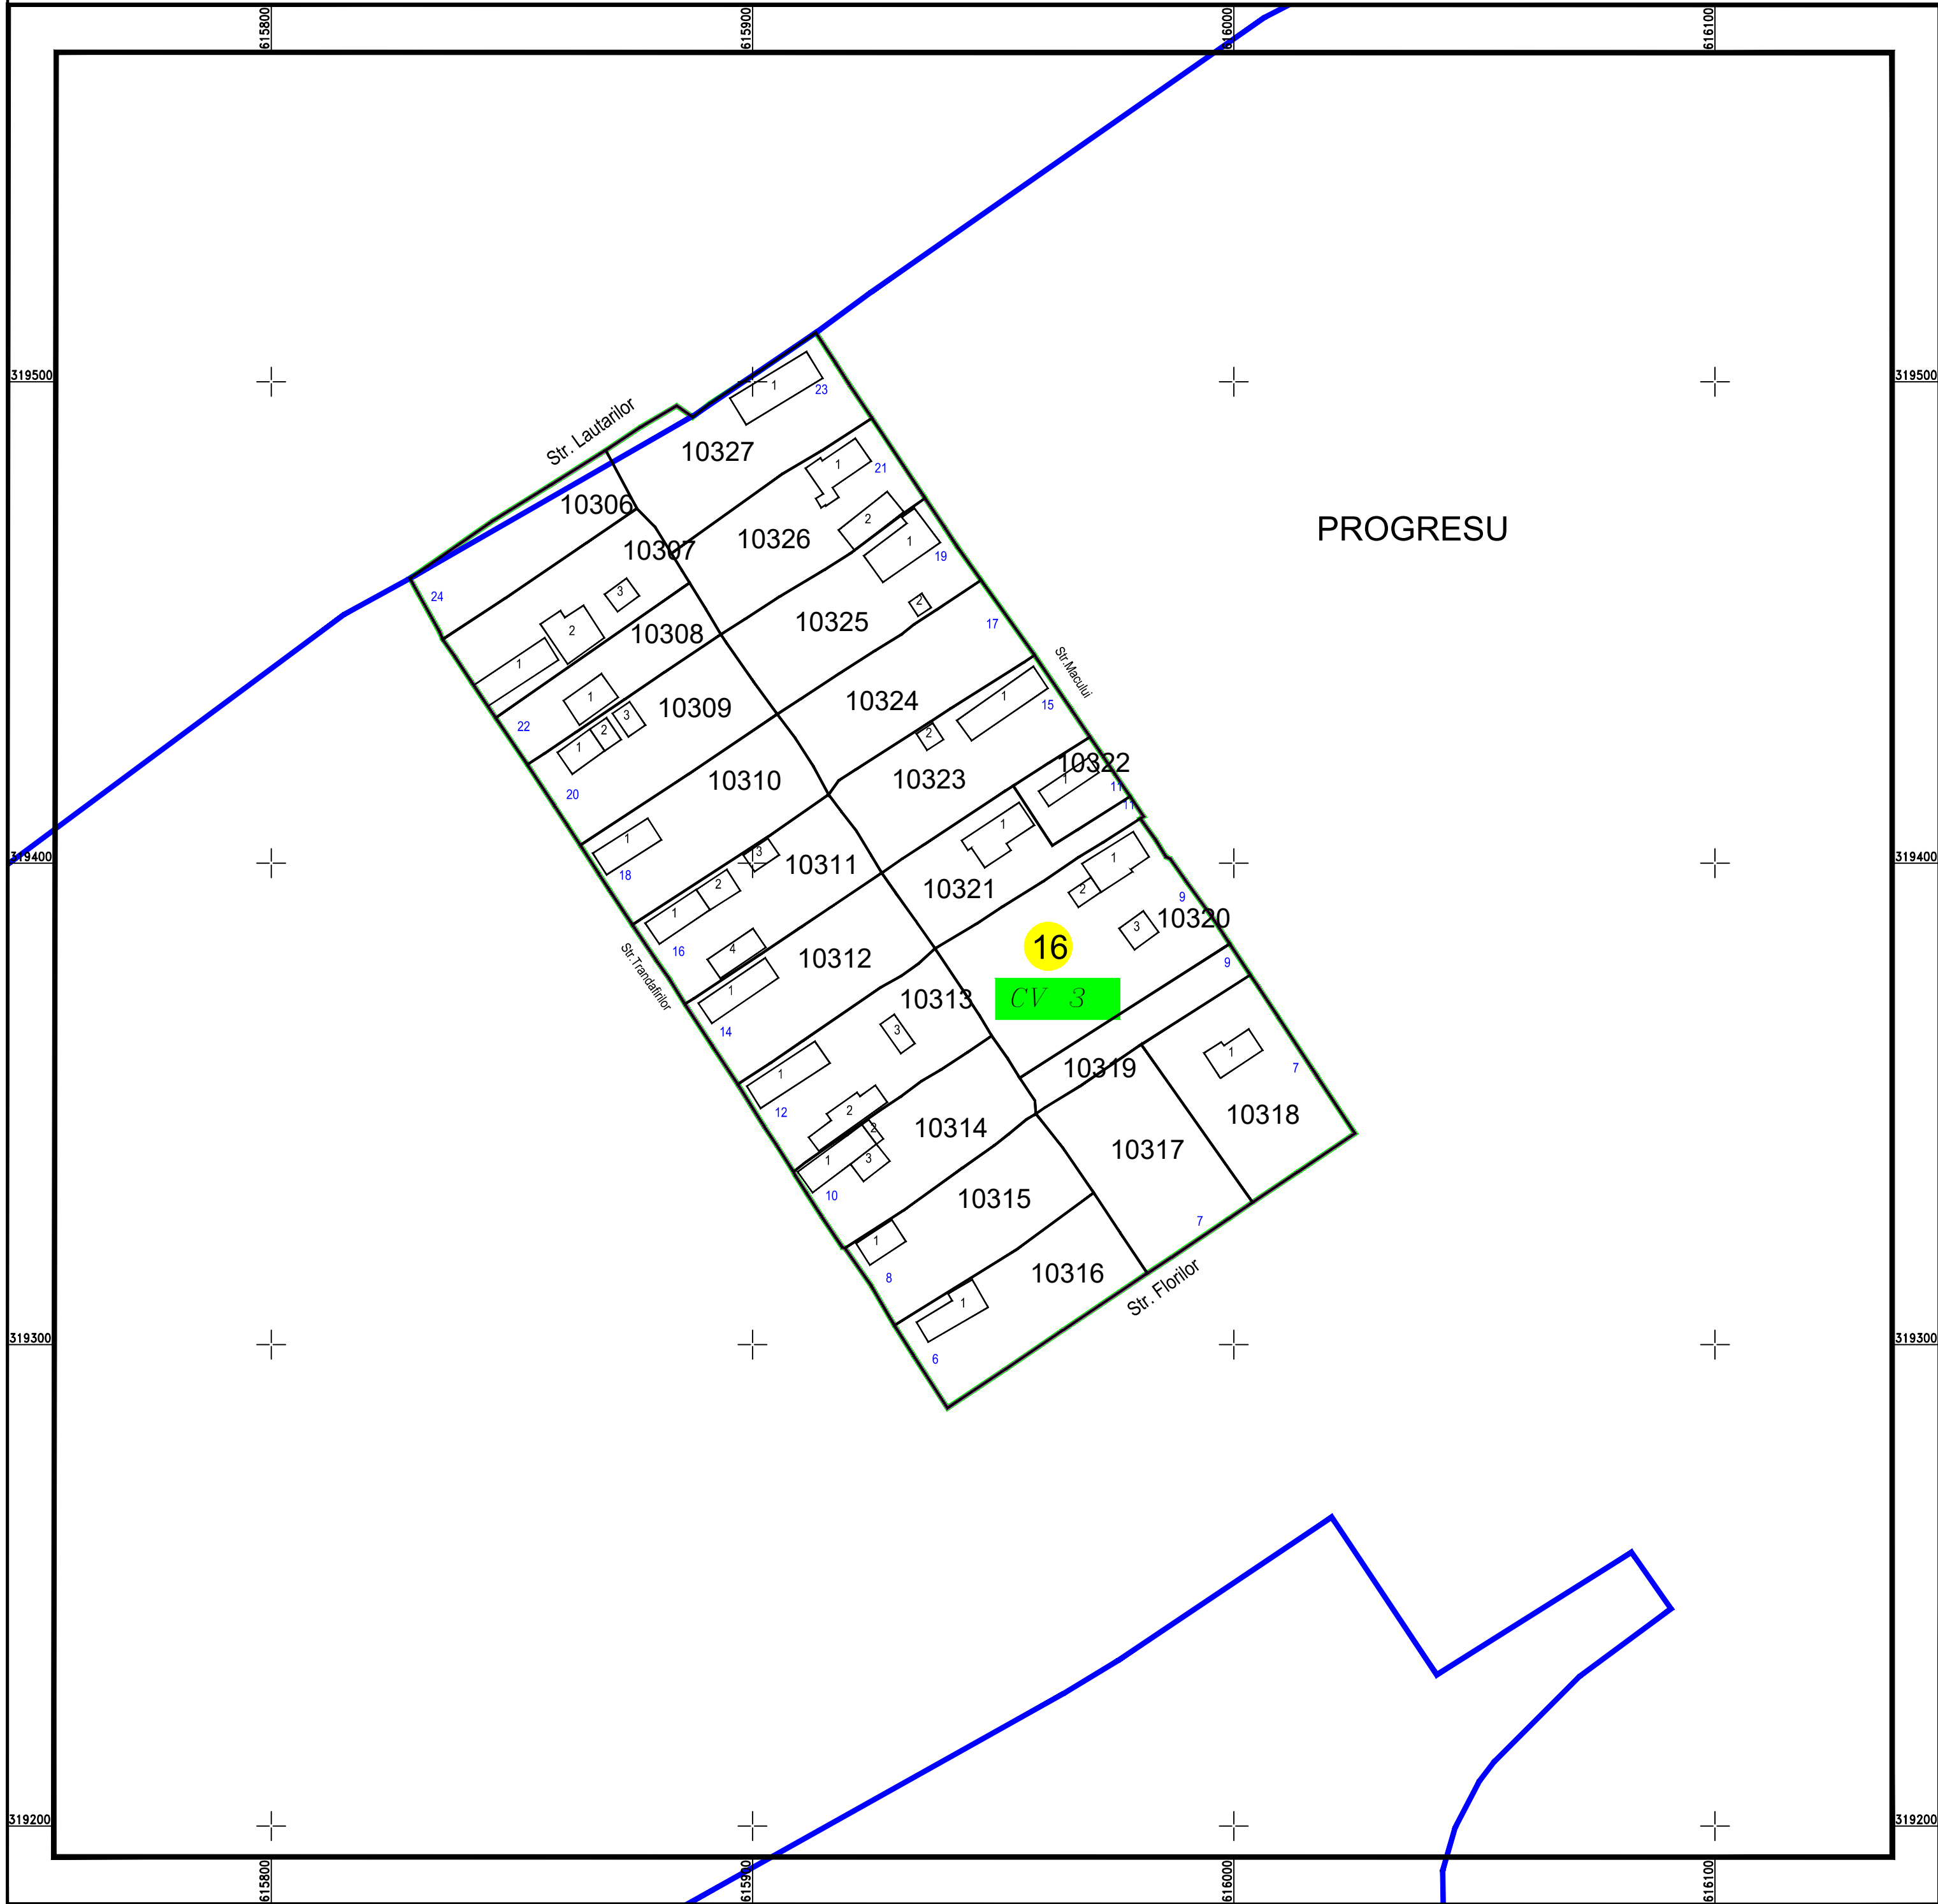

PLAN CADASTRAL

U.A.T. Sohatu, județul CALARASI, Sector Cadastral: 16

Planșa 1
Spre publicare

Scara 1:1000
Sistem de proiecție STEREO' 1970

SC Komora
Engineering
SRL

Schema de
racordare a planșelor

LEGENDĂ:

	Limită UAT
	Limită sector cadastral
	Limită intravilan
	Limită tarla
	Limită imobil
	Limită constructii
	Număr tarla
	Număr constructii
	Număr sector cadastral
	ID imobil