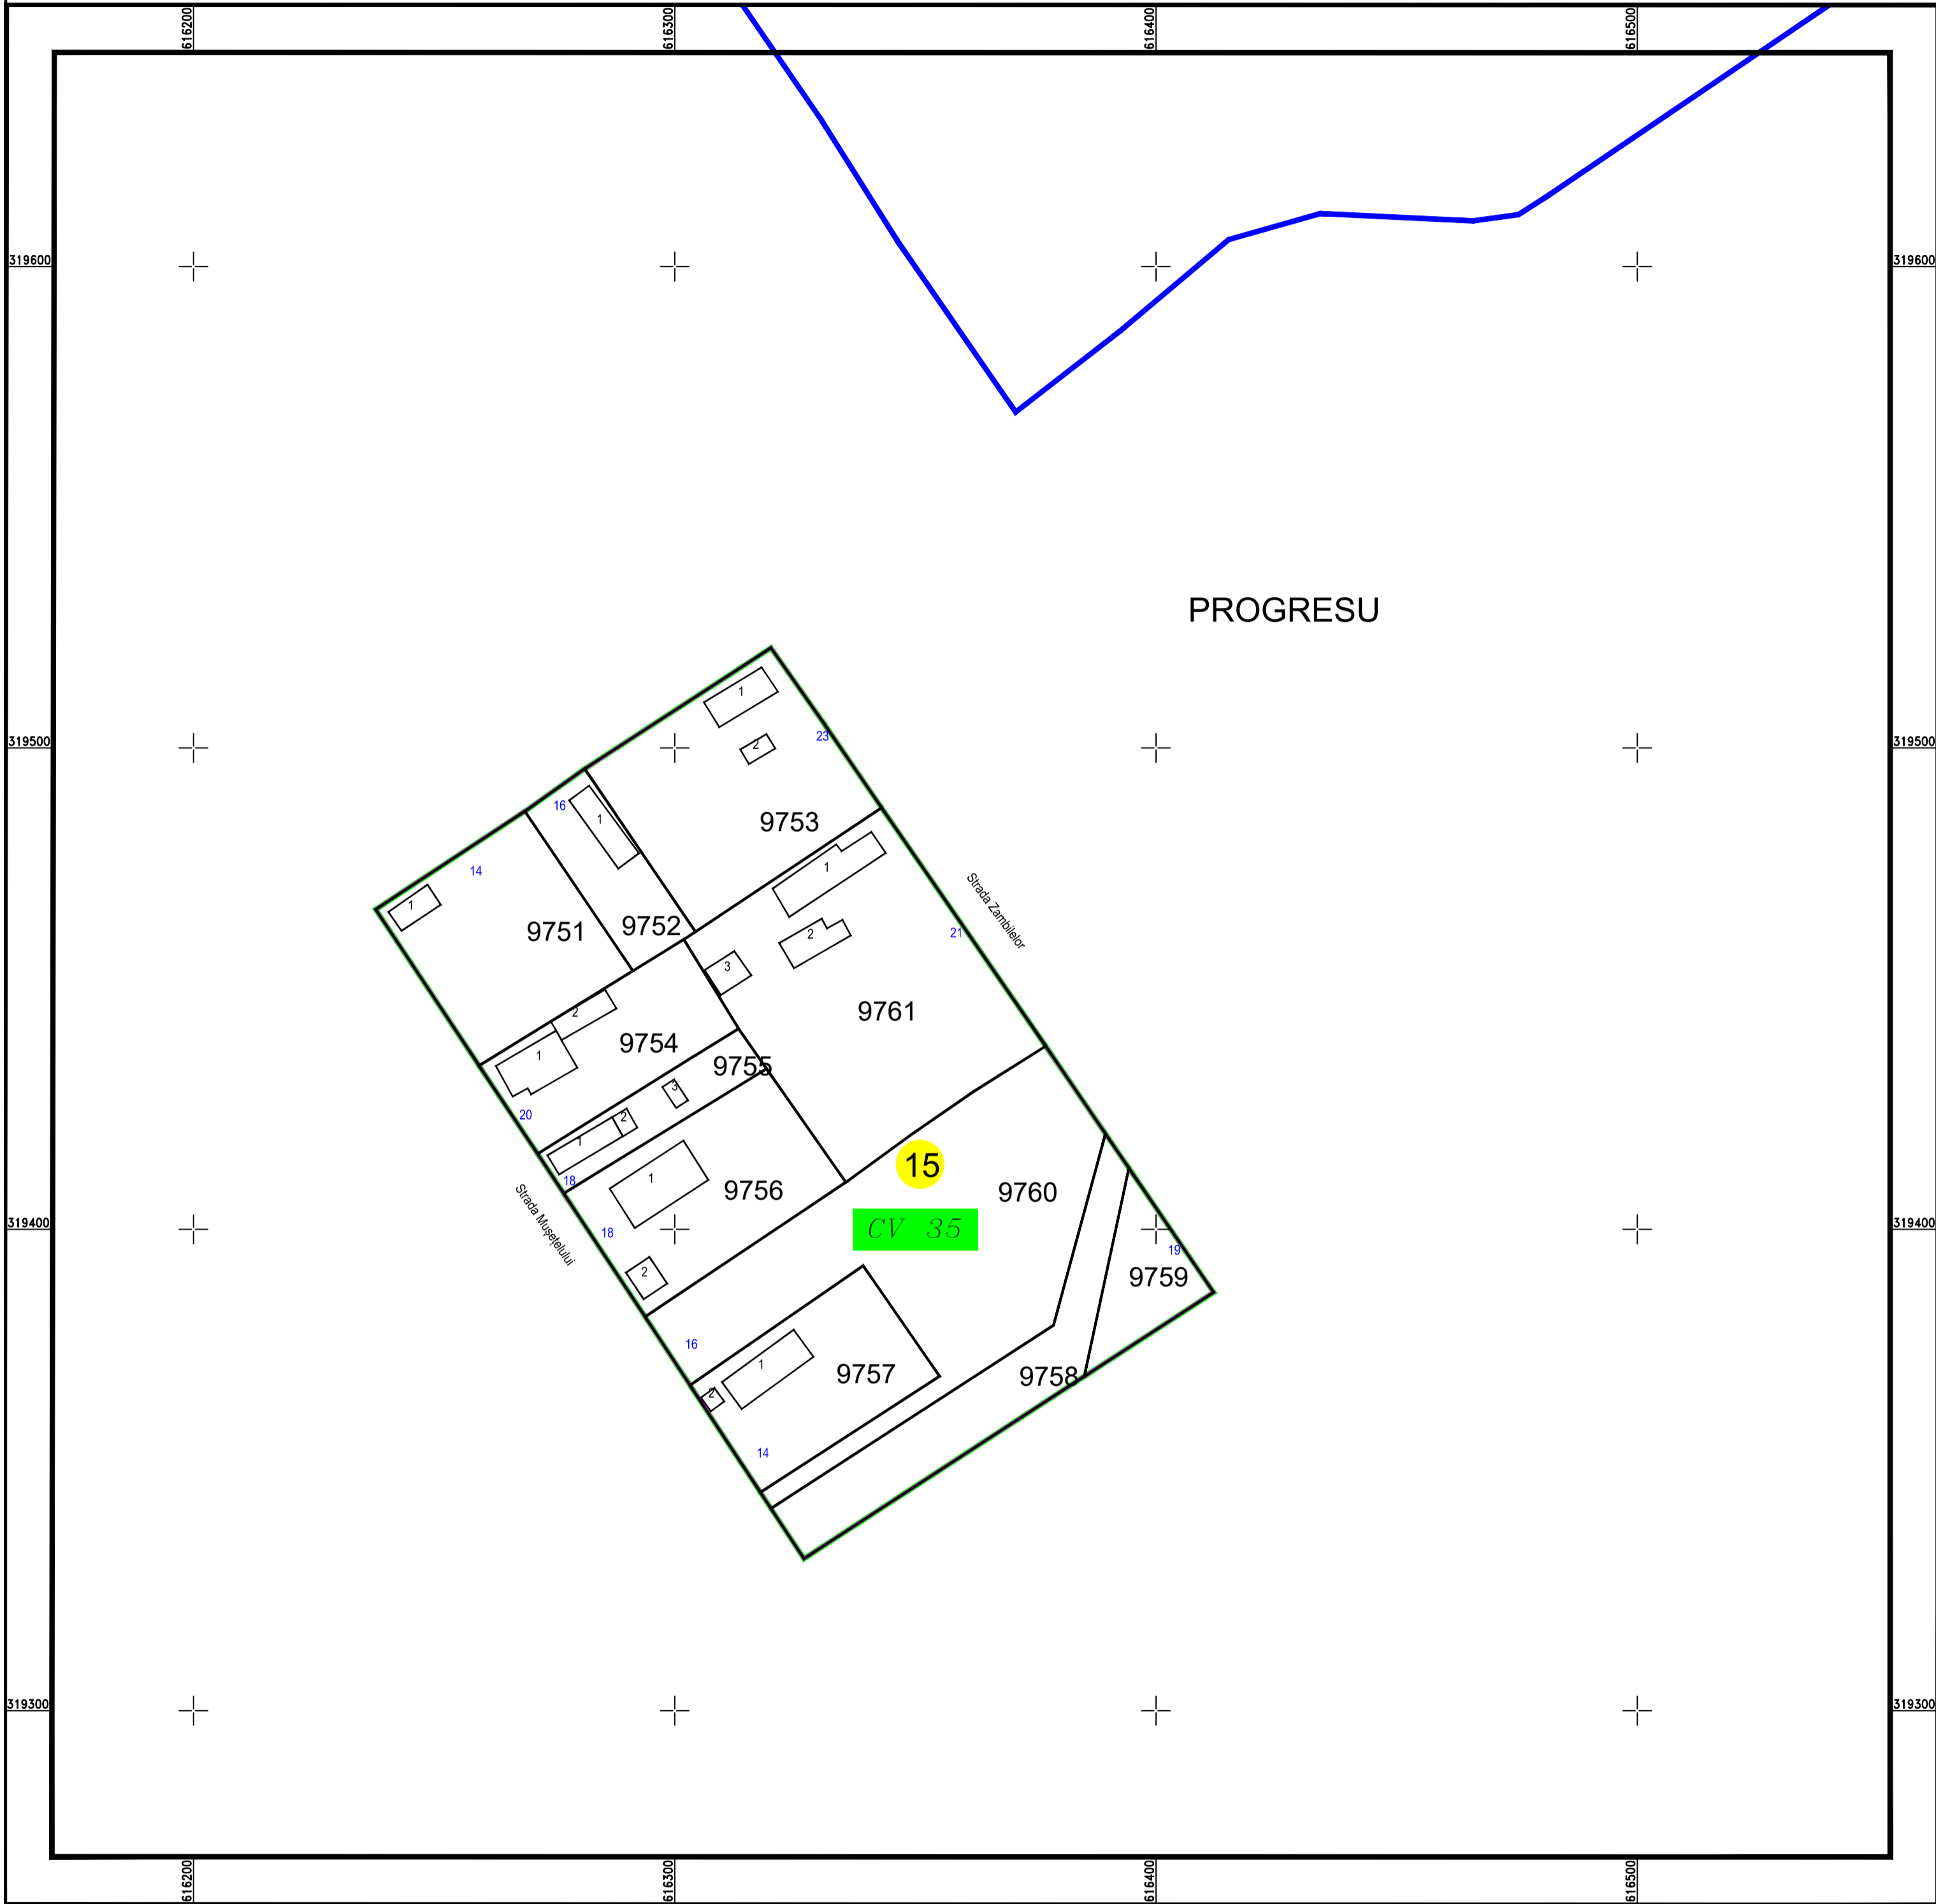

PLAN CADASTRAL

U.A.T. Sohatu, județul CALARASI, Sector Cadastral: 15

Planșa 1
Spre publicare

Scara 1:1000
Sistem de proiecție STEREO' 1970

SC Komora
Engineering
SRL

Schema de
racordare a planșelor

LEGENDĂ:

	Limită UAT
	Limită sector cadastral
	Limită intravilan
	Limită tarla
	Limită imobil
	Limită constructii
	Număr tarla
	Număr constructii
	Număr sector cadastral
	ID imobil

Data: Ianuarie 2024