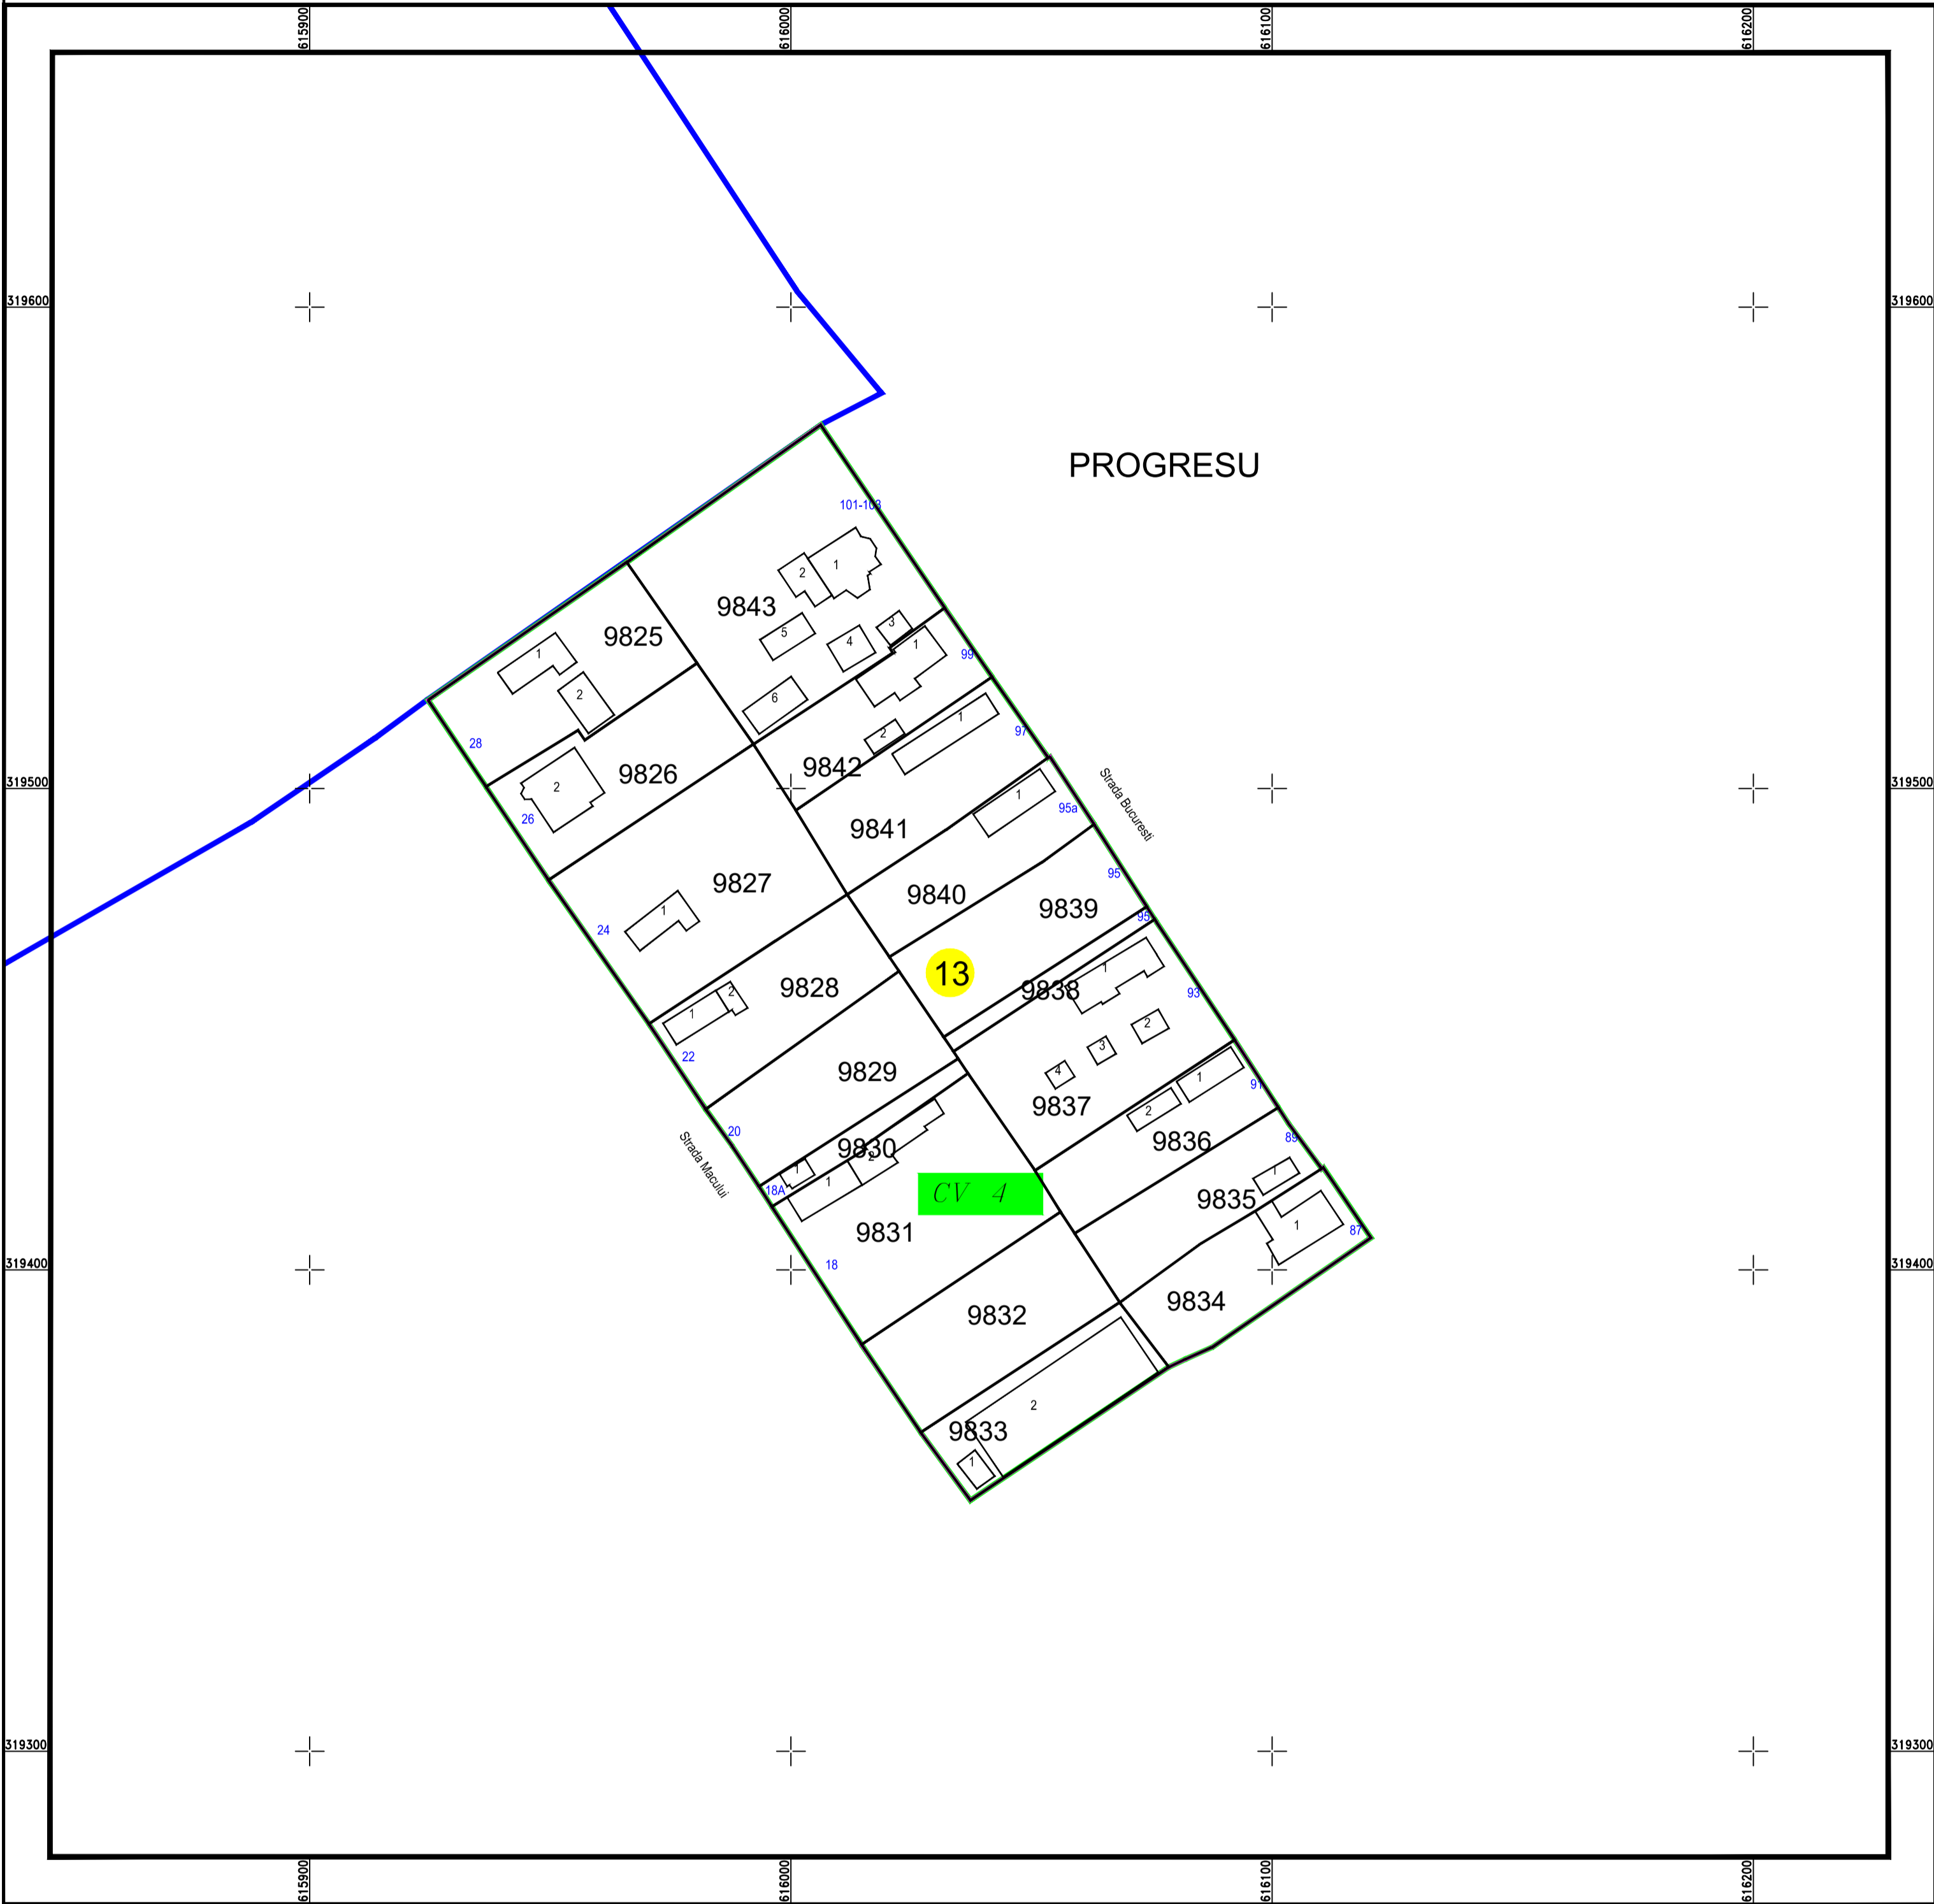

PLAN CADASTRAL

U.A.T. Sohatu, județul CALARASI, Sector Cadastral: 13

Planșa 1
Spre publicare

Scara 1:1000
Sistem de proiecție STEREO' 1970

SC Komora
Engineering
SRL

Schema de
racordare a planșelor

LEGENDĂ:

	Limită UAT
	Limită sector cadastral
	Limită intravilan
	Limită tarla
	Limită imobil
	Limită constructii
	Număr tarla
	Număr constructii
	Număr sector cadastral
	ID imobil