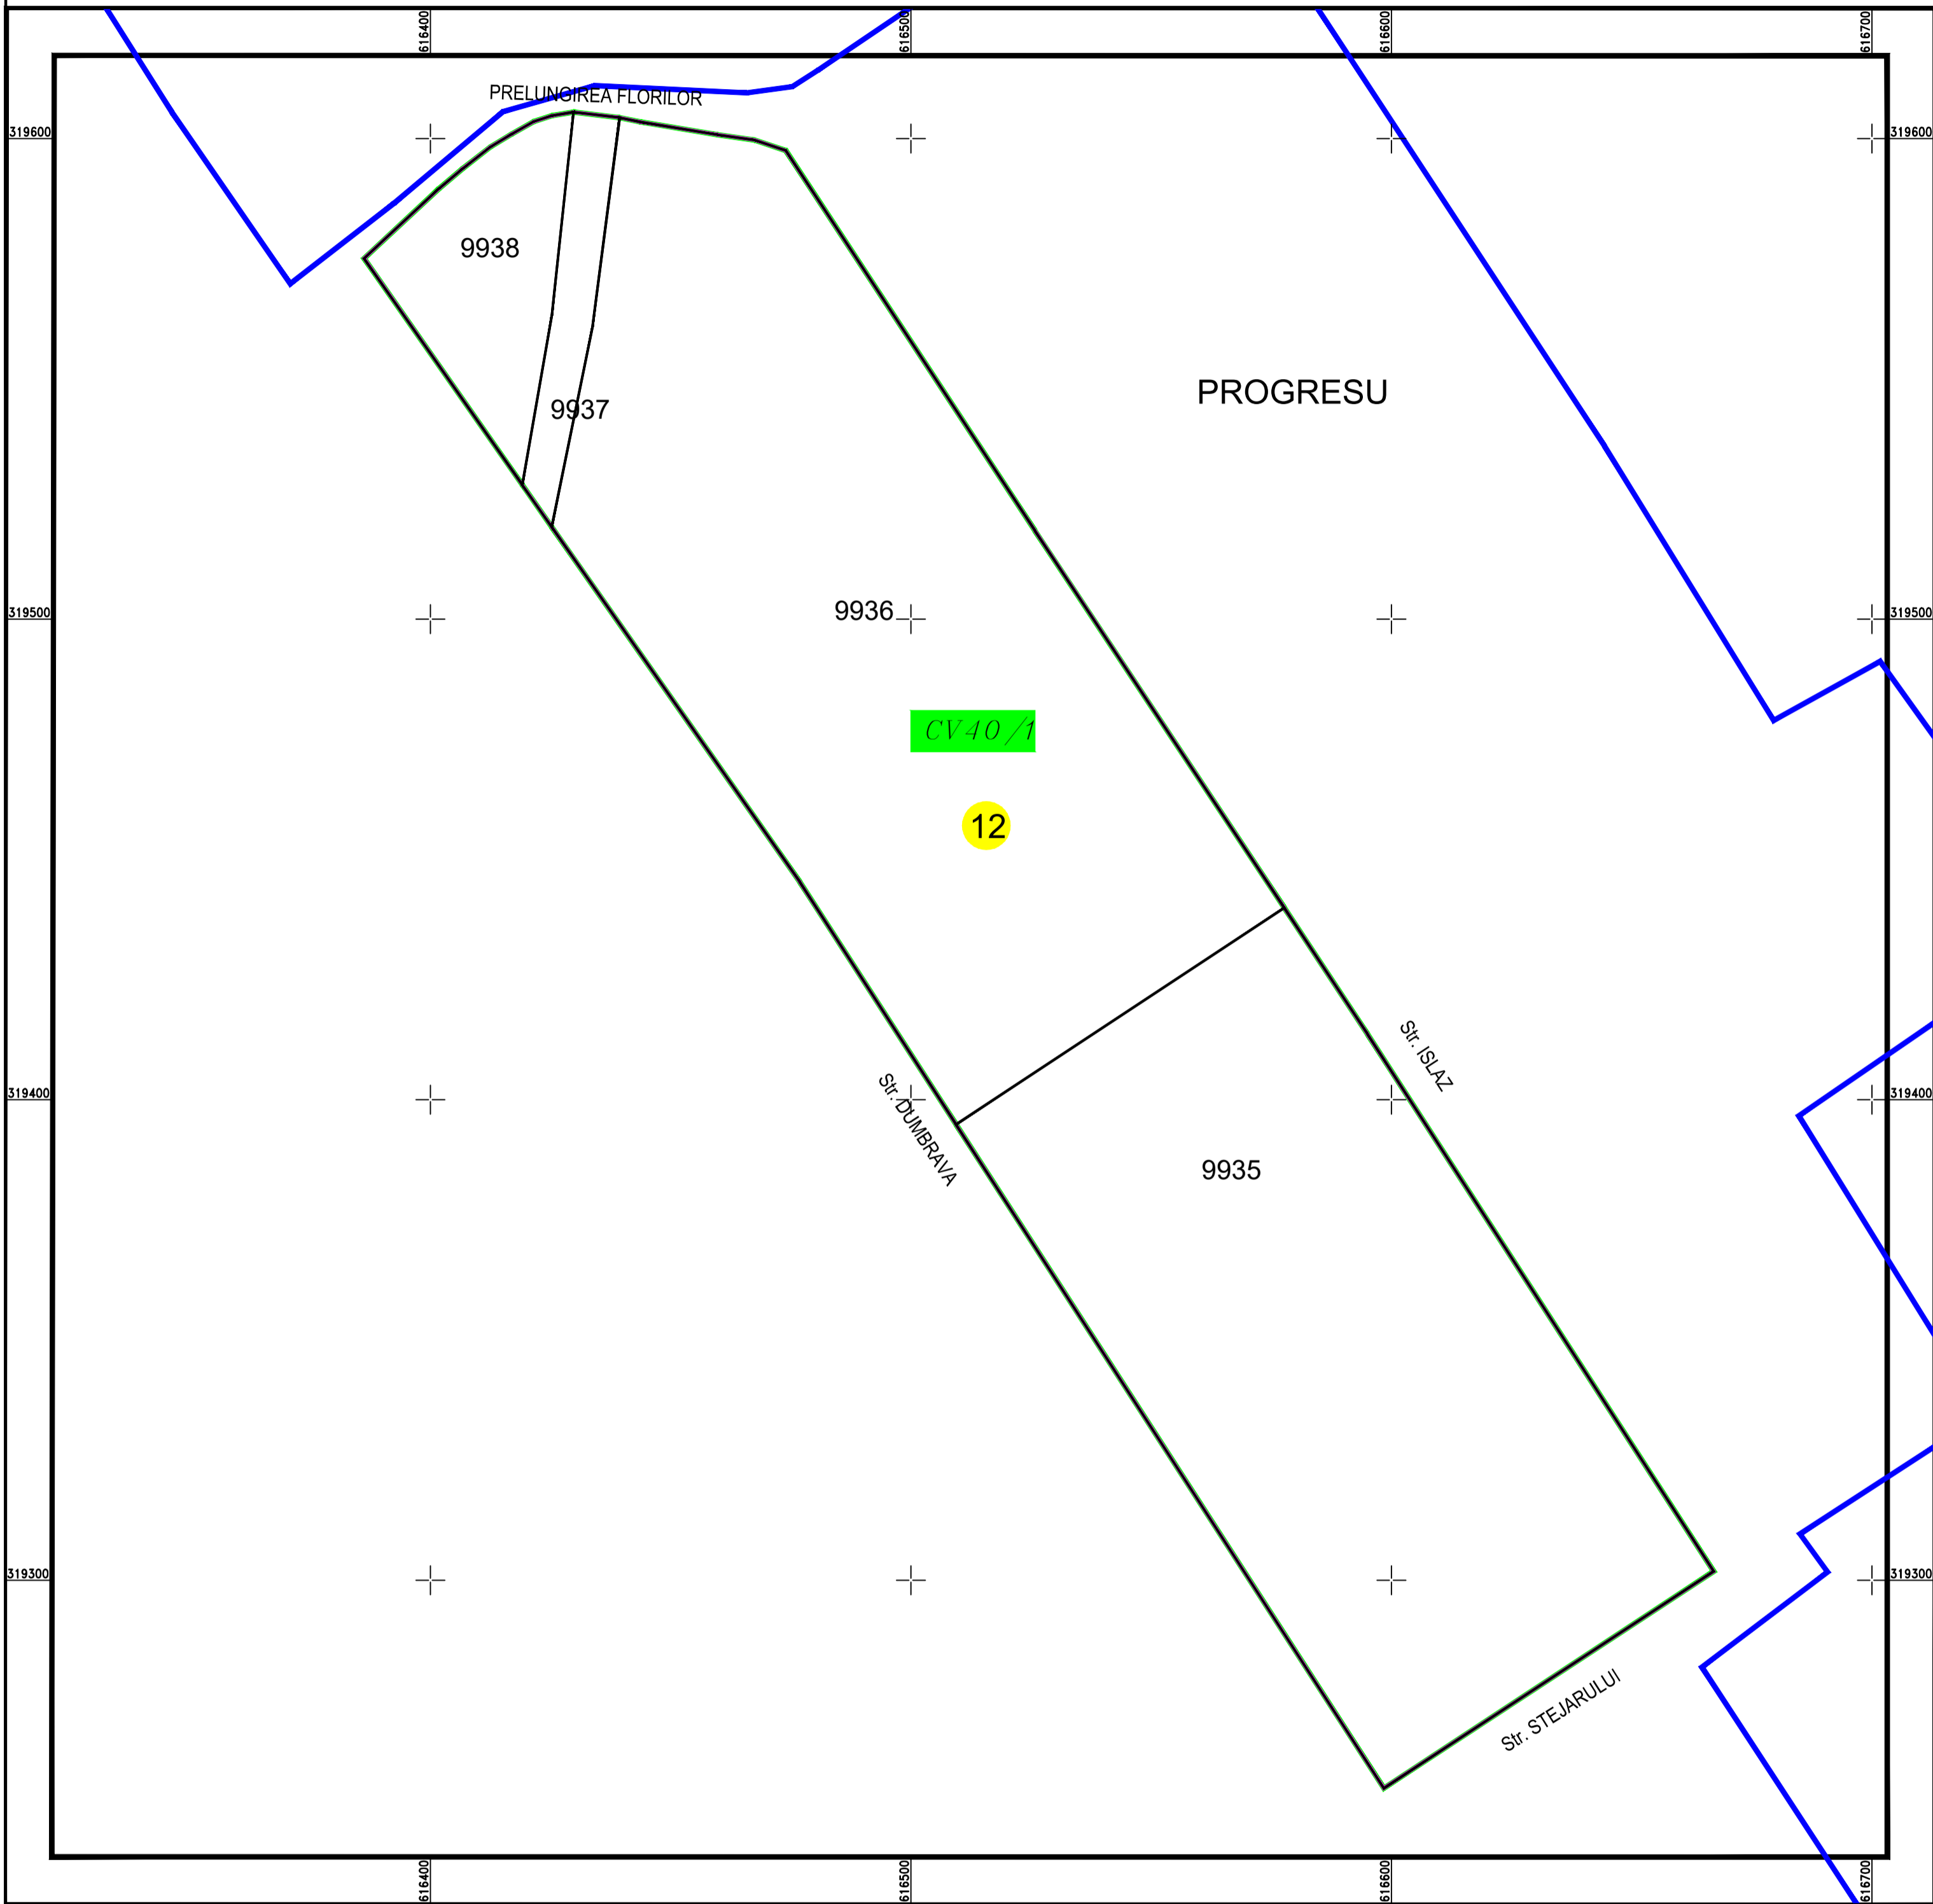

# PLAN CADASTRAL

U.A.T. Sohatu, județul CALARASI, Sector Cadastral: 12

Planșa 1  
Spre publicare

Scara 1:1000  
Sistem de proiecție STEREO' 1970

SC Komora  
Engineering  
SRL

Schema de  
racordare a planșelor

### LEGENDĂ:

	Limită UAT
	Limită sector cadastral
	Limită intravilan
	Limită tarla
	Limită imobil
	Număr tarla
	Număr sector cadastral
	ID imobil