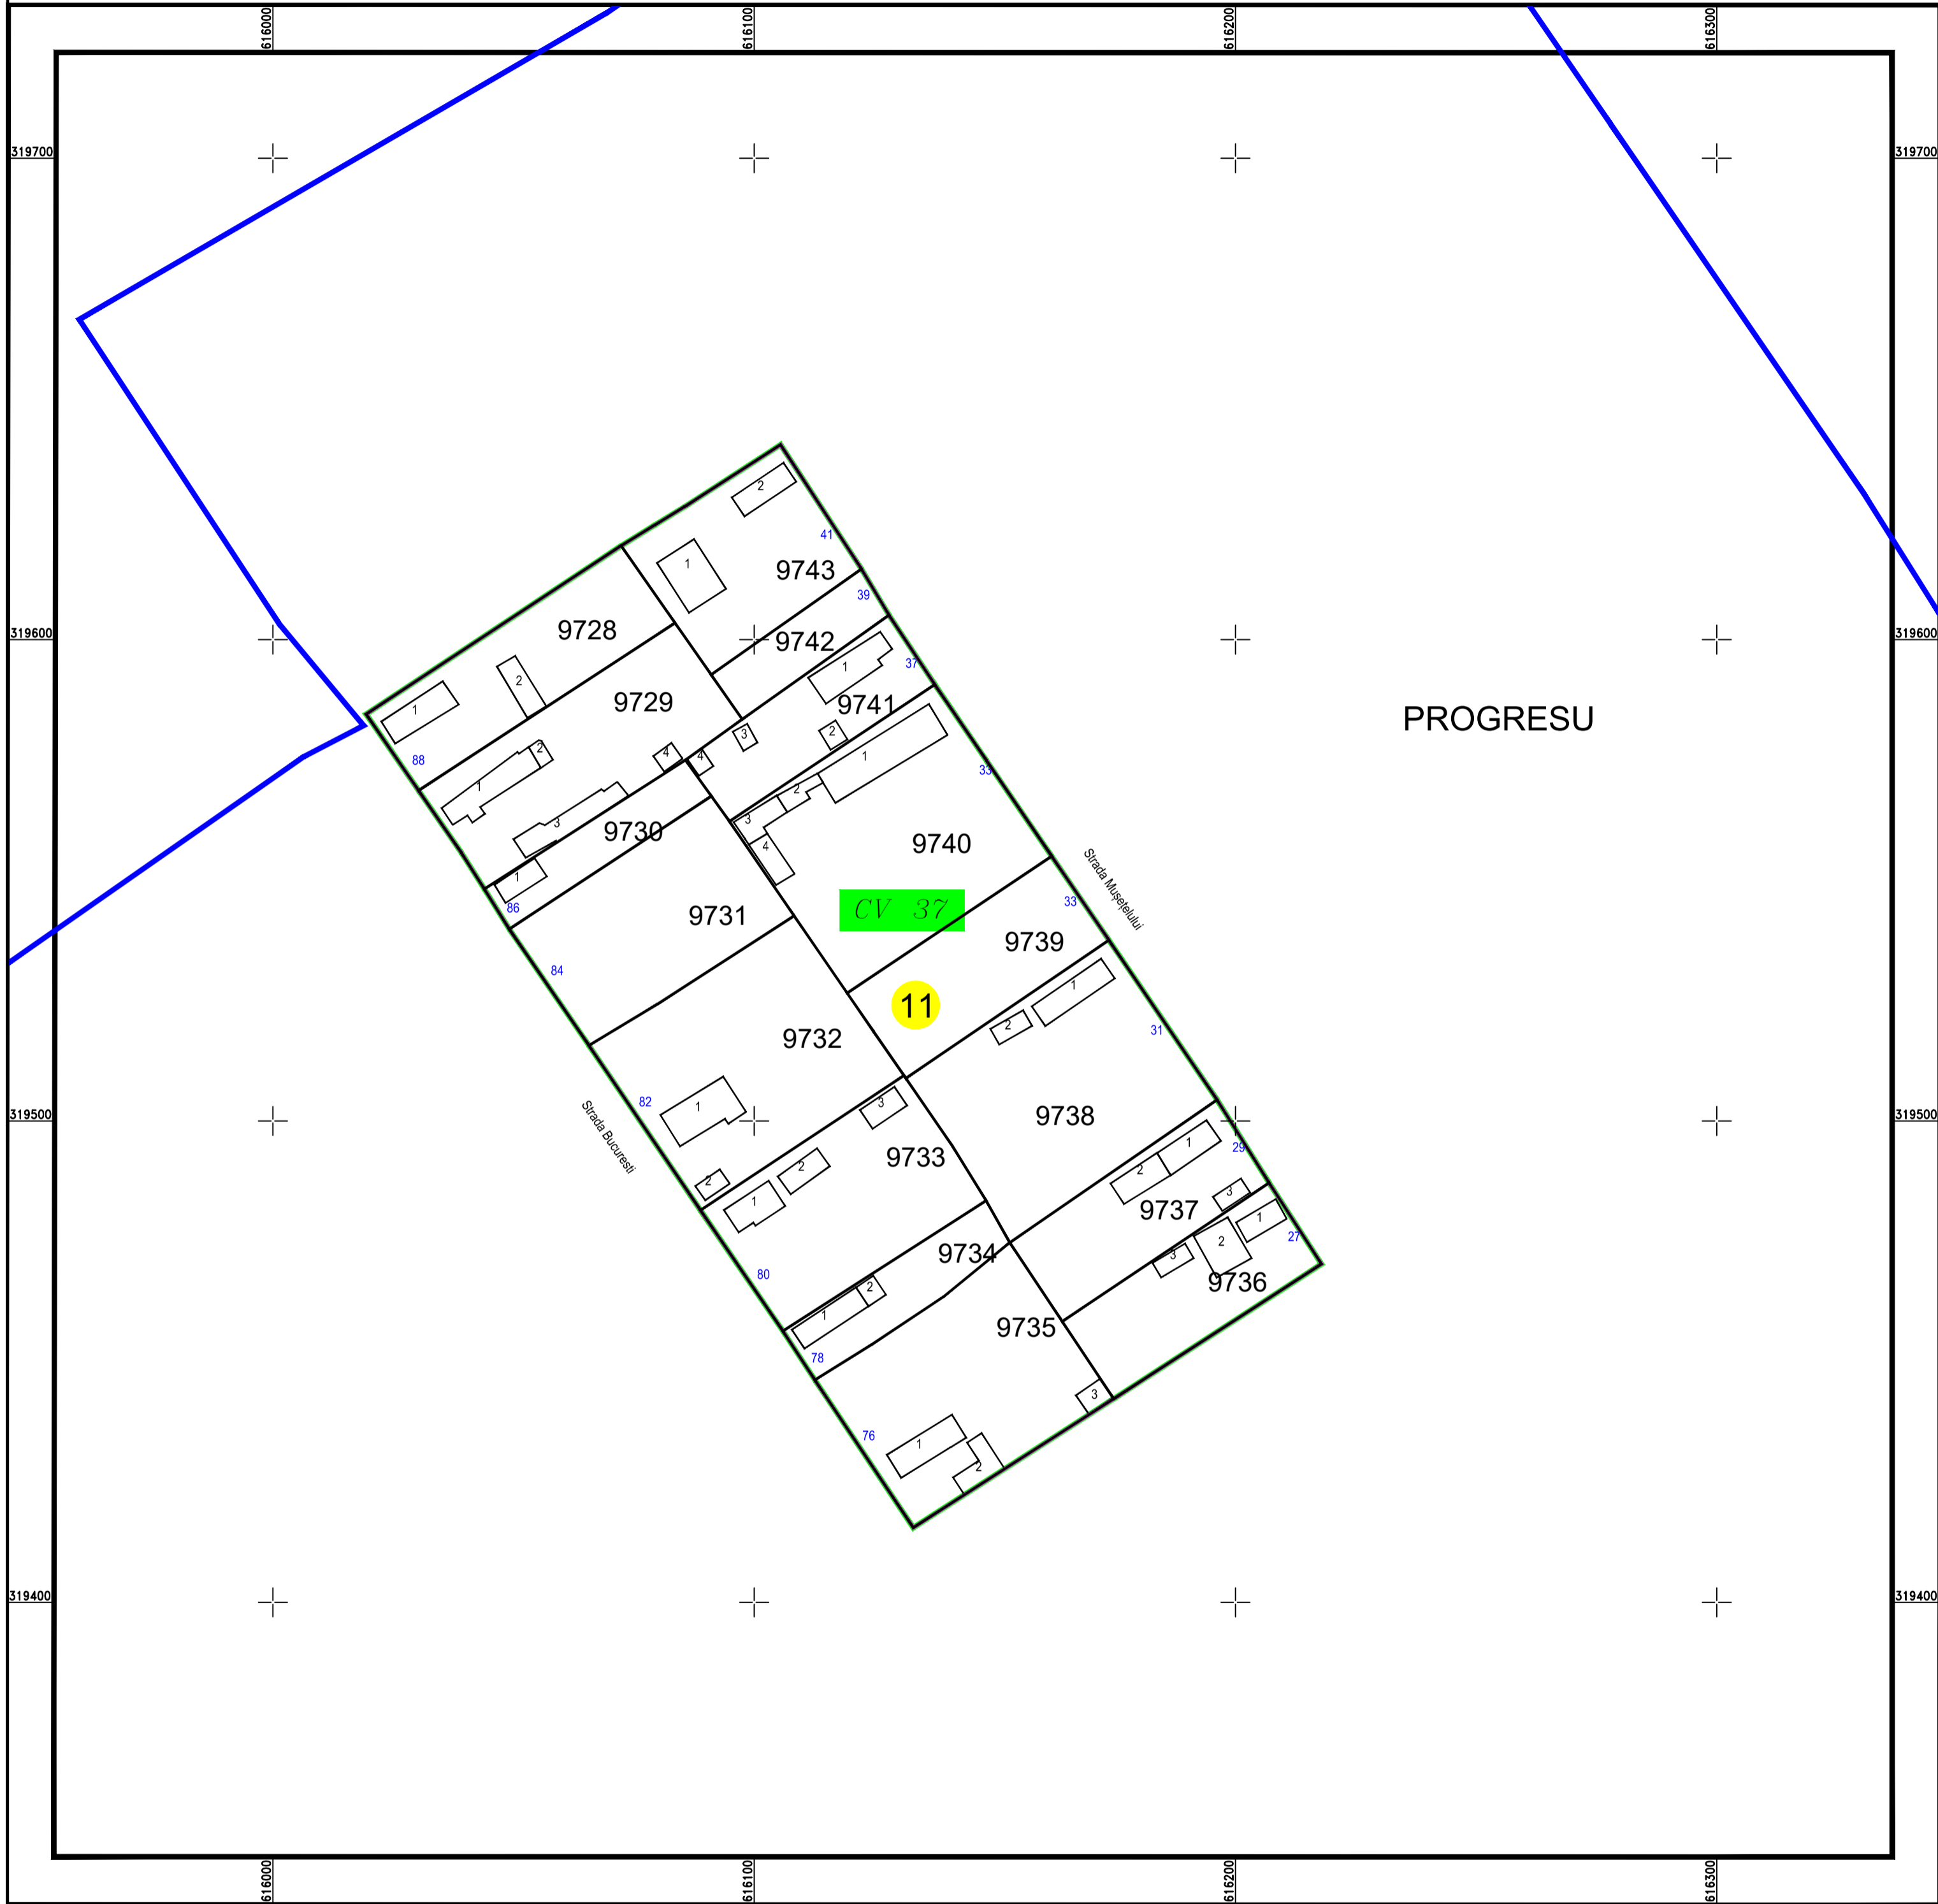

PLAN CADASTRAL

U.A.T. Sohatu, județul CALARASI, Sector Cadastral: 11

Planșa 1
Spre publicare

Scara 1:1000
Sistem de proiecție STEREO' 1970

SC Komora
Engineering
SRL

Schema de
racordare a planșelor

LEGENDĂ:

	Limită UAT
	Limită sector cadastral
	Limită intravilan
	Limită tarla
	Limită imobil
	Limită constructii
	Număr tarla
	Număr constructii
	Număr sector cadastral
	ID imobil