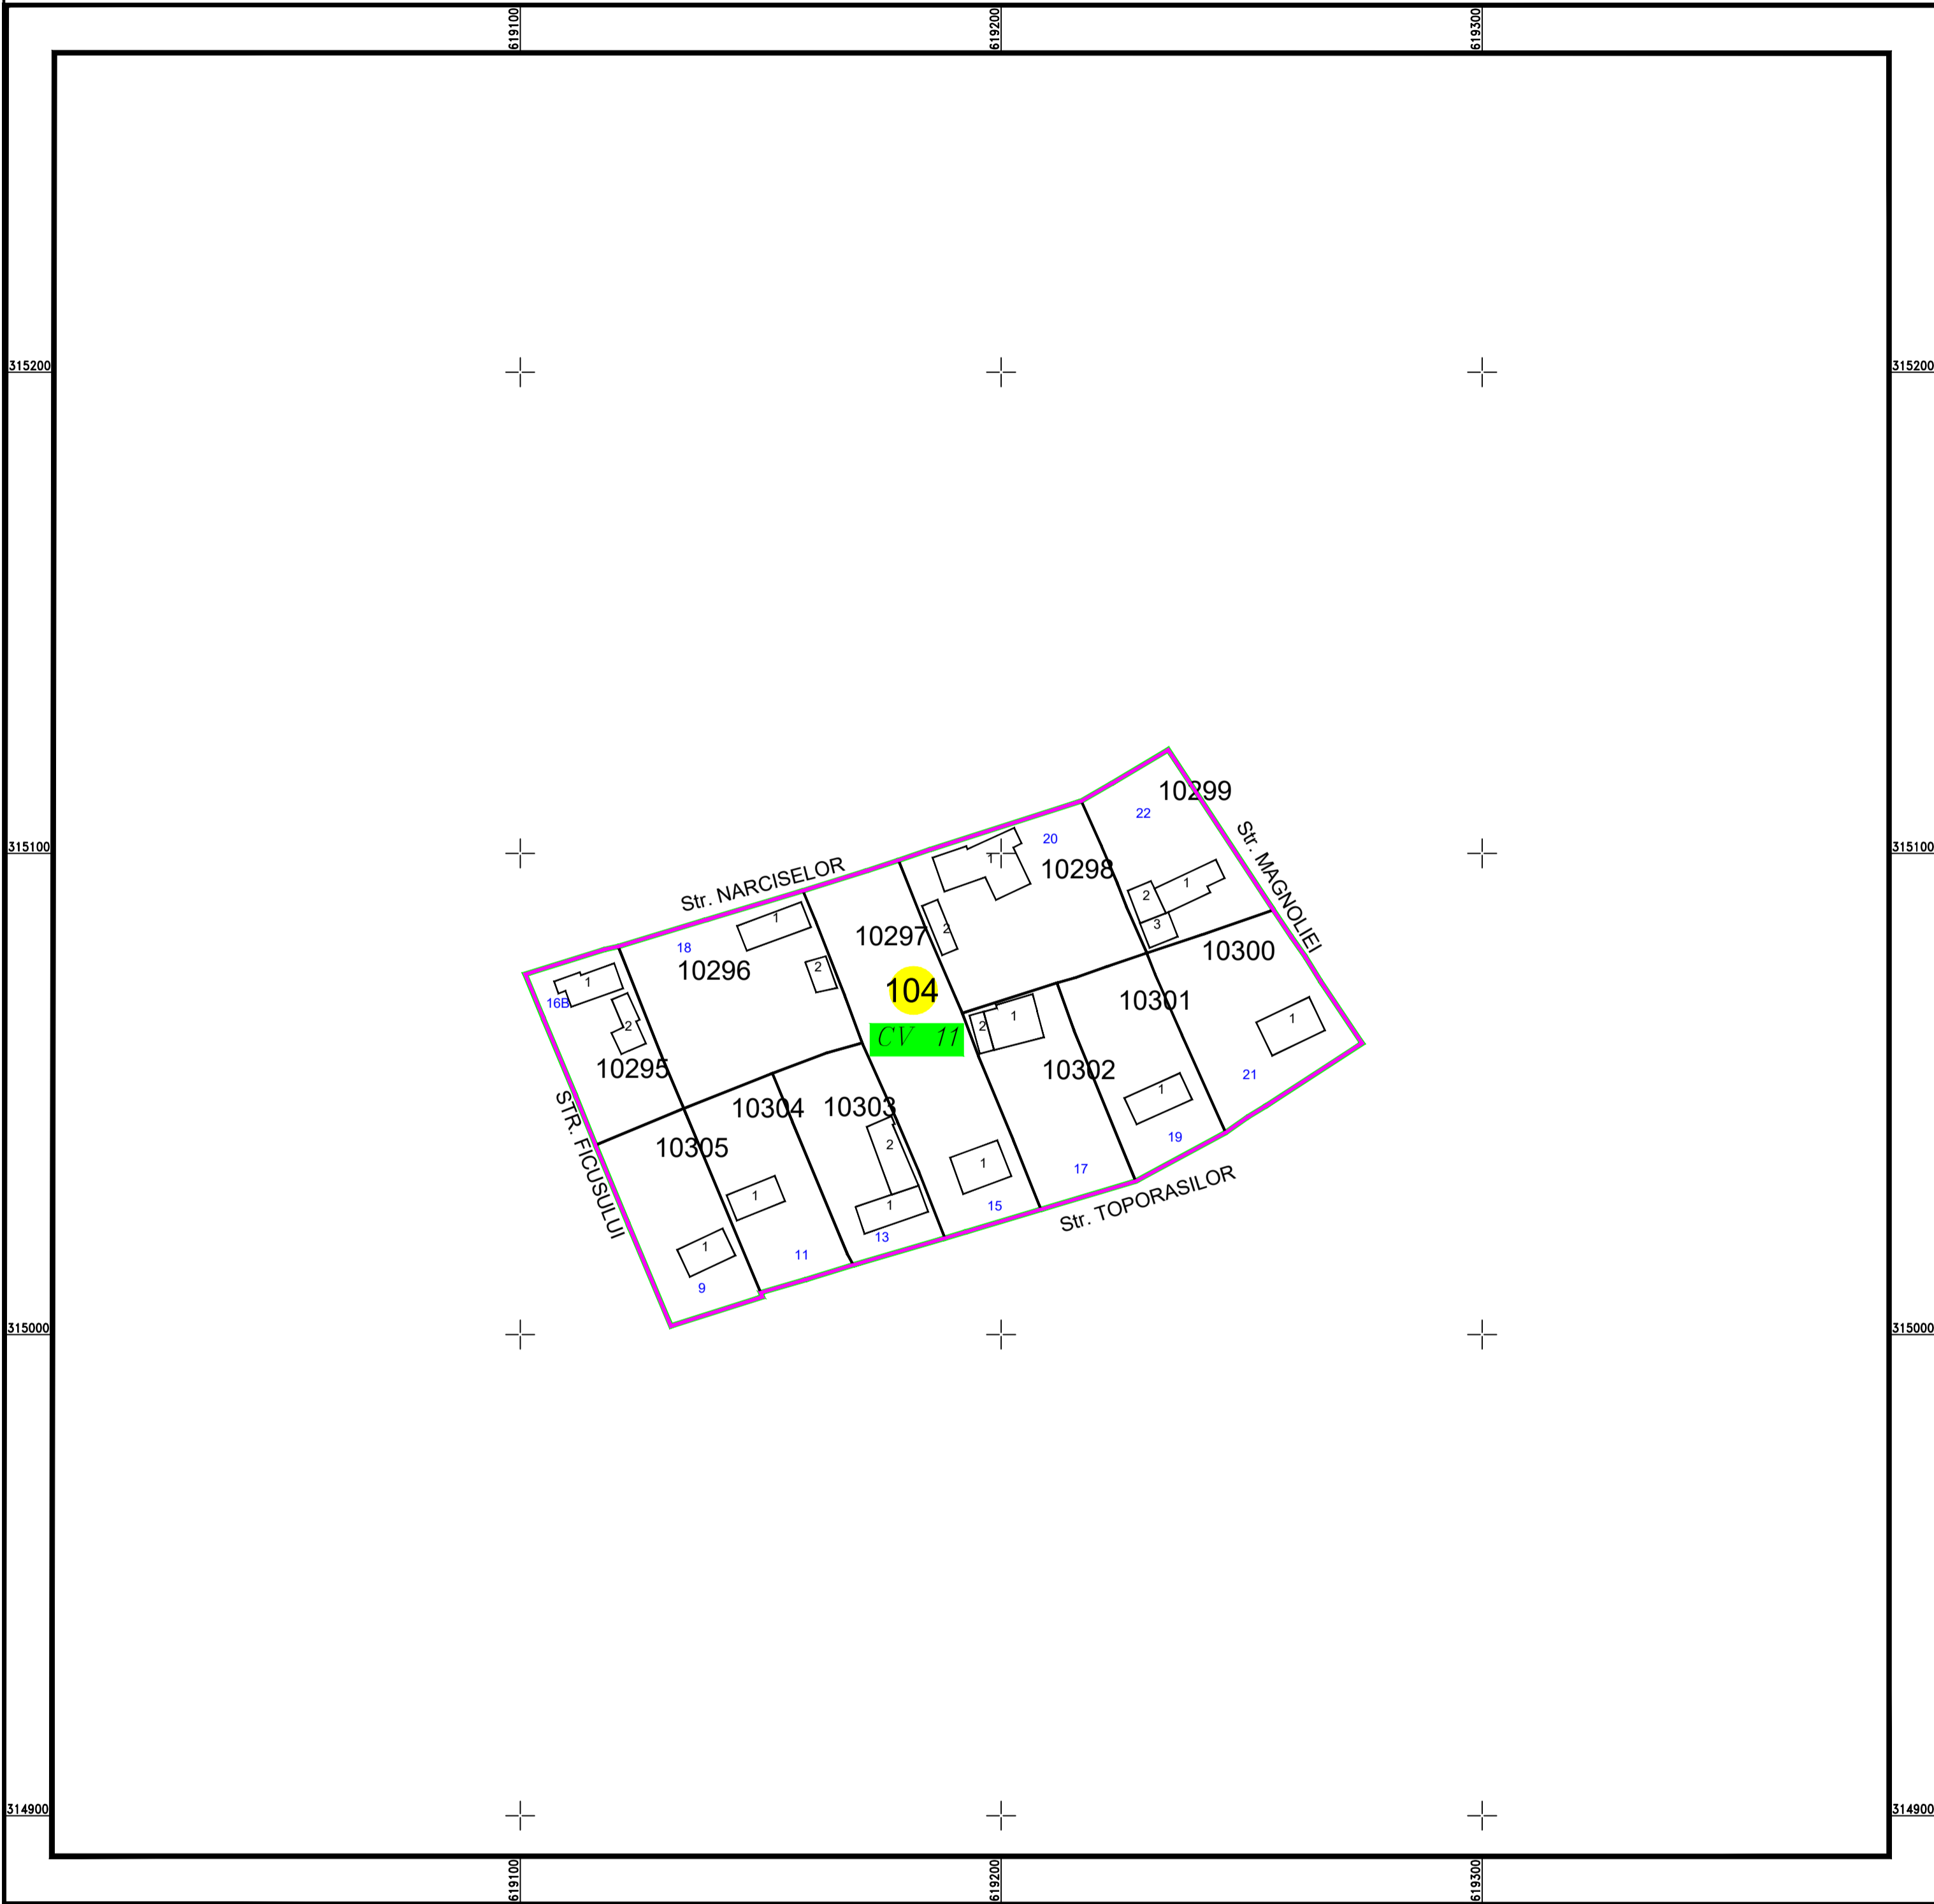

PLAN CADASTRAL

U.A.T. Sohatu, județul CALARASI, Sector Cadastral: 104

Planșa 1
Spre publicare

Scara 1:1000
Sistem de proiecție STEREO' 1970

SC Komora
Engineering
SRL

Schema de
racordare a planșelor

LEGENDĂ:

	Limită UAT
	Limită sector cadastral
	Limită intravilan
	Limită tarla
	Limită imobil
	Limită constructii
	Număr tarla
	Număr constructii
	Număr sector cadastral
	ID imobil