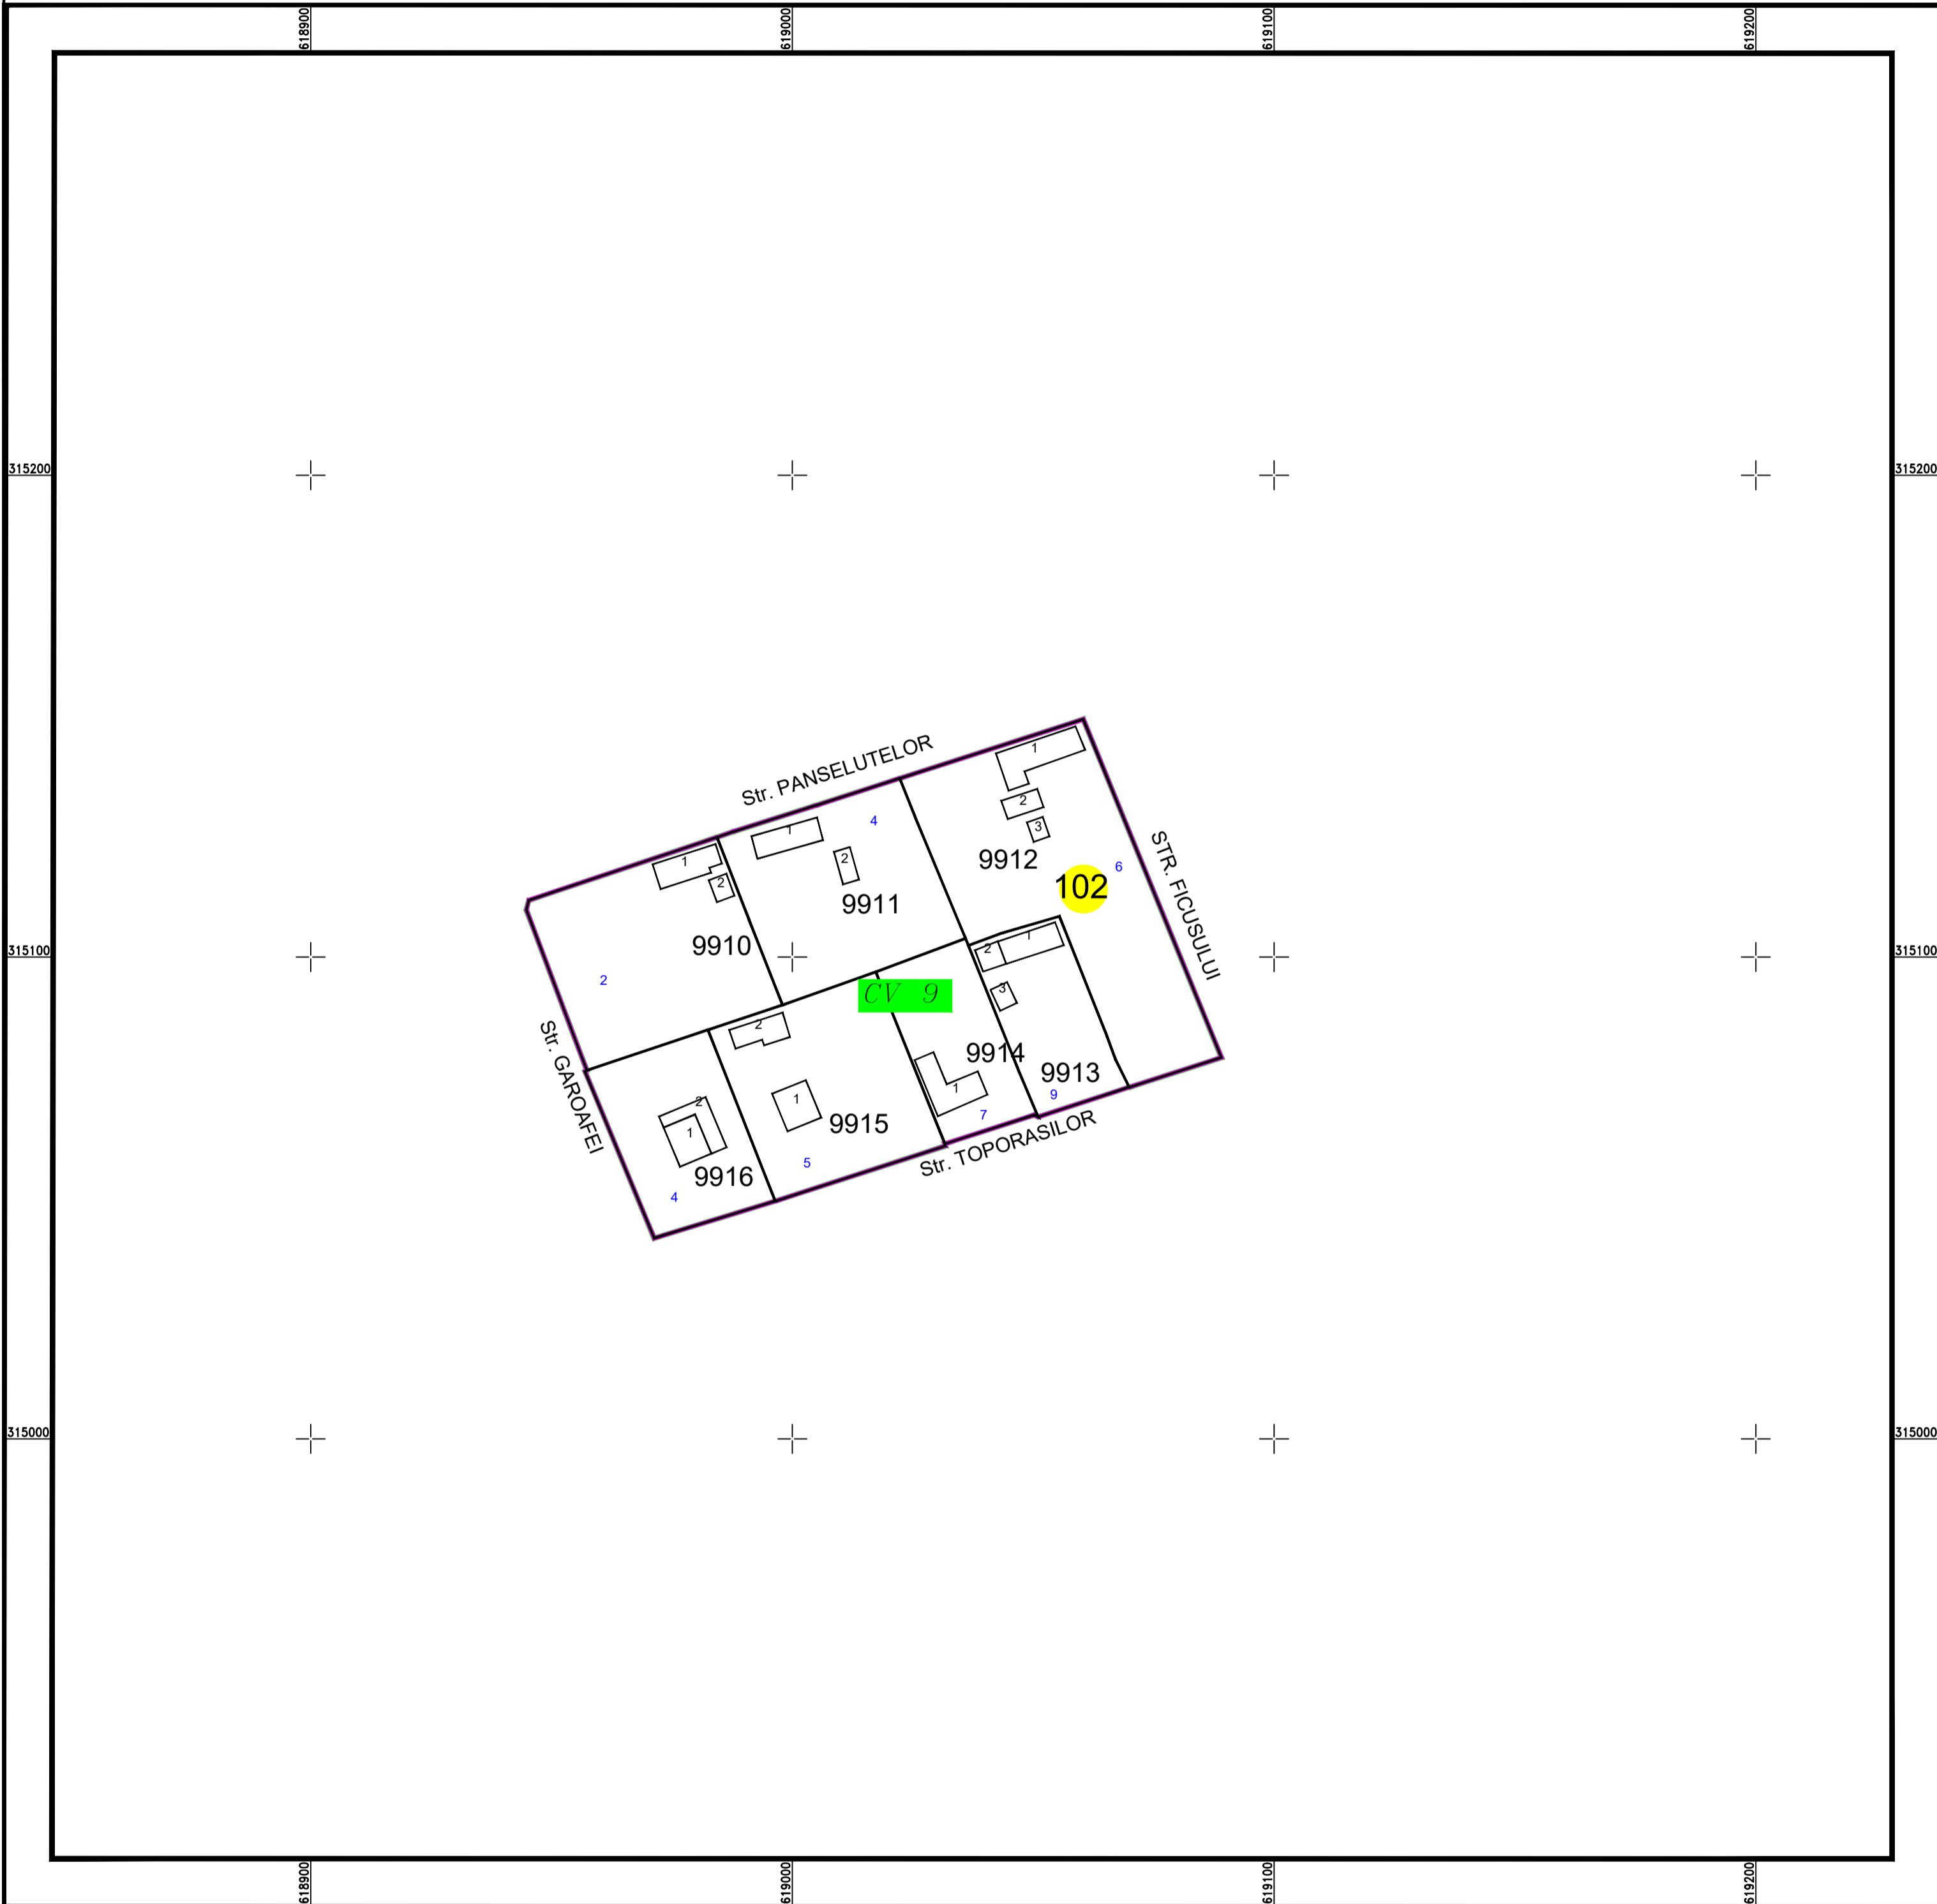

# PLAN CADASTRAL

U.A.T. Sohatu, județul CALARASI, Sector Cadastral: 102

Planșa 1  
Spre publicare

Scara 1:1000  
Sistem de proiecție STEREO' 1970

SC Komora  
Engineering  
SRL

Schema de  
racordare a planșelor

### LEGENDĂ:

	Limită UAT
	Limită sector cadastral
	Limită intravilan
	Limită tarla
	Limită imobil
	Limită constructii
	Număr tarla
	Număr constructii
	Număr sector cadastral
	ID imobil