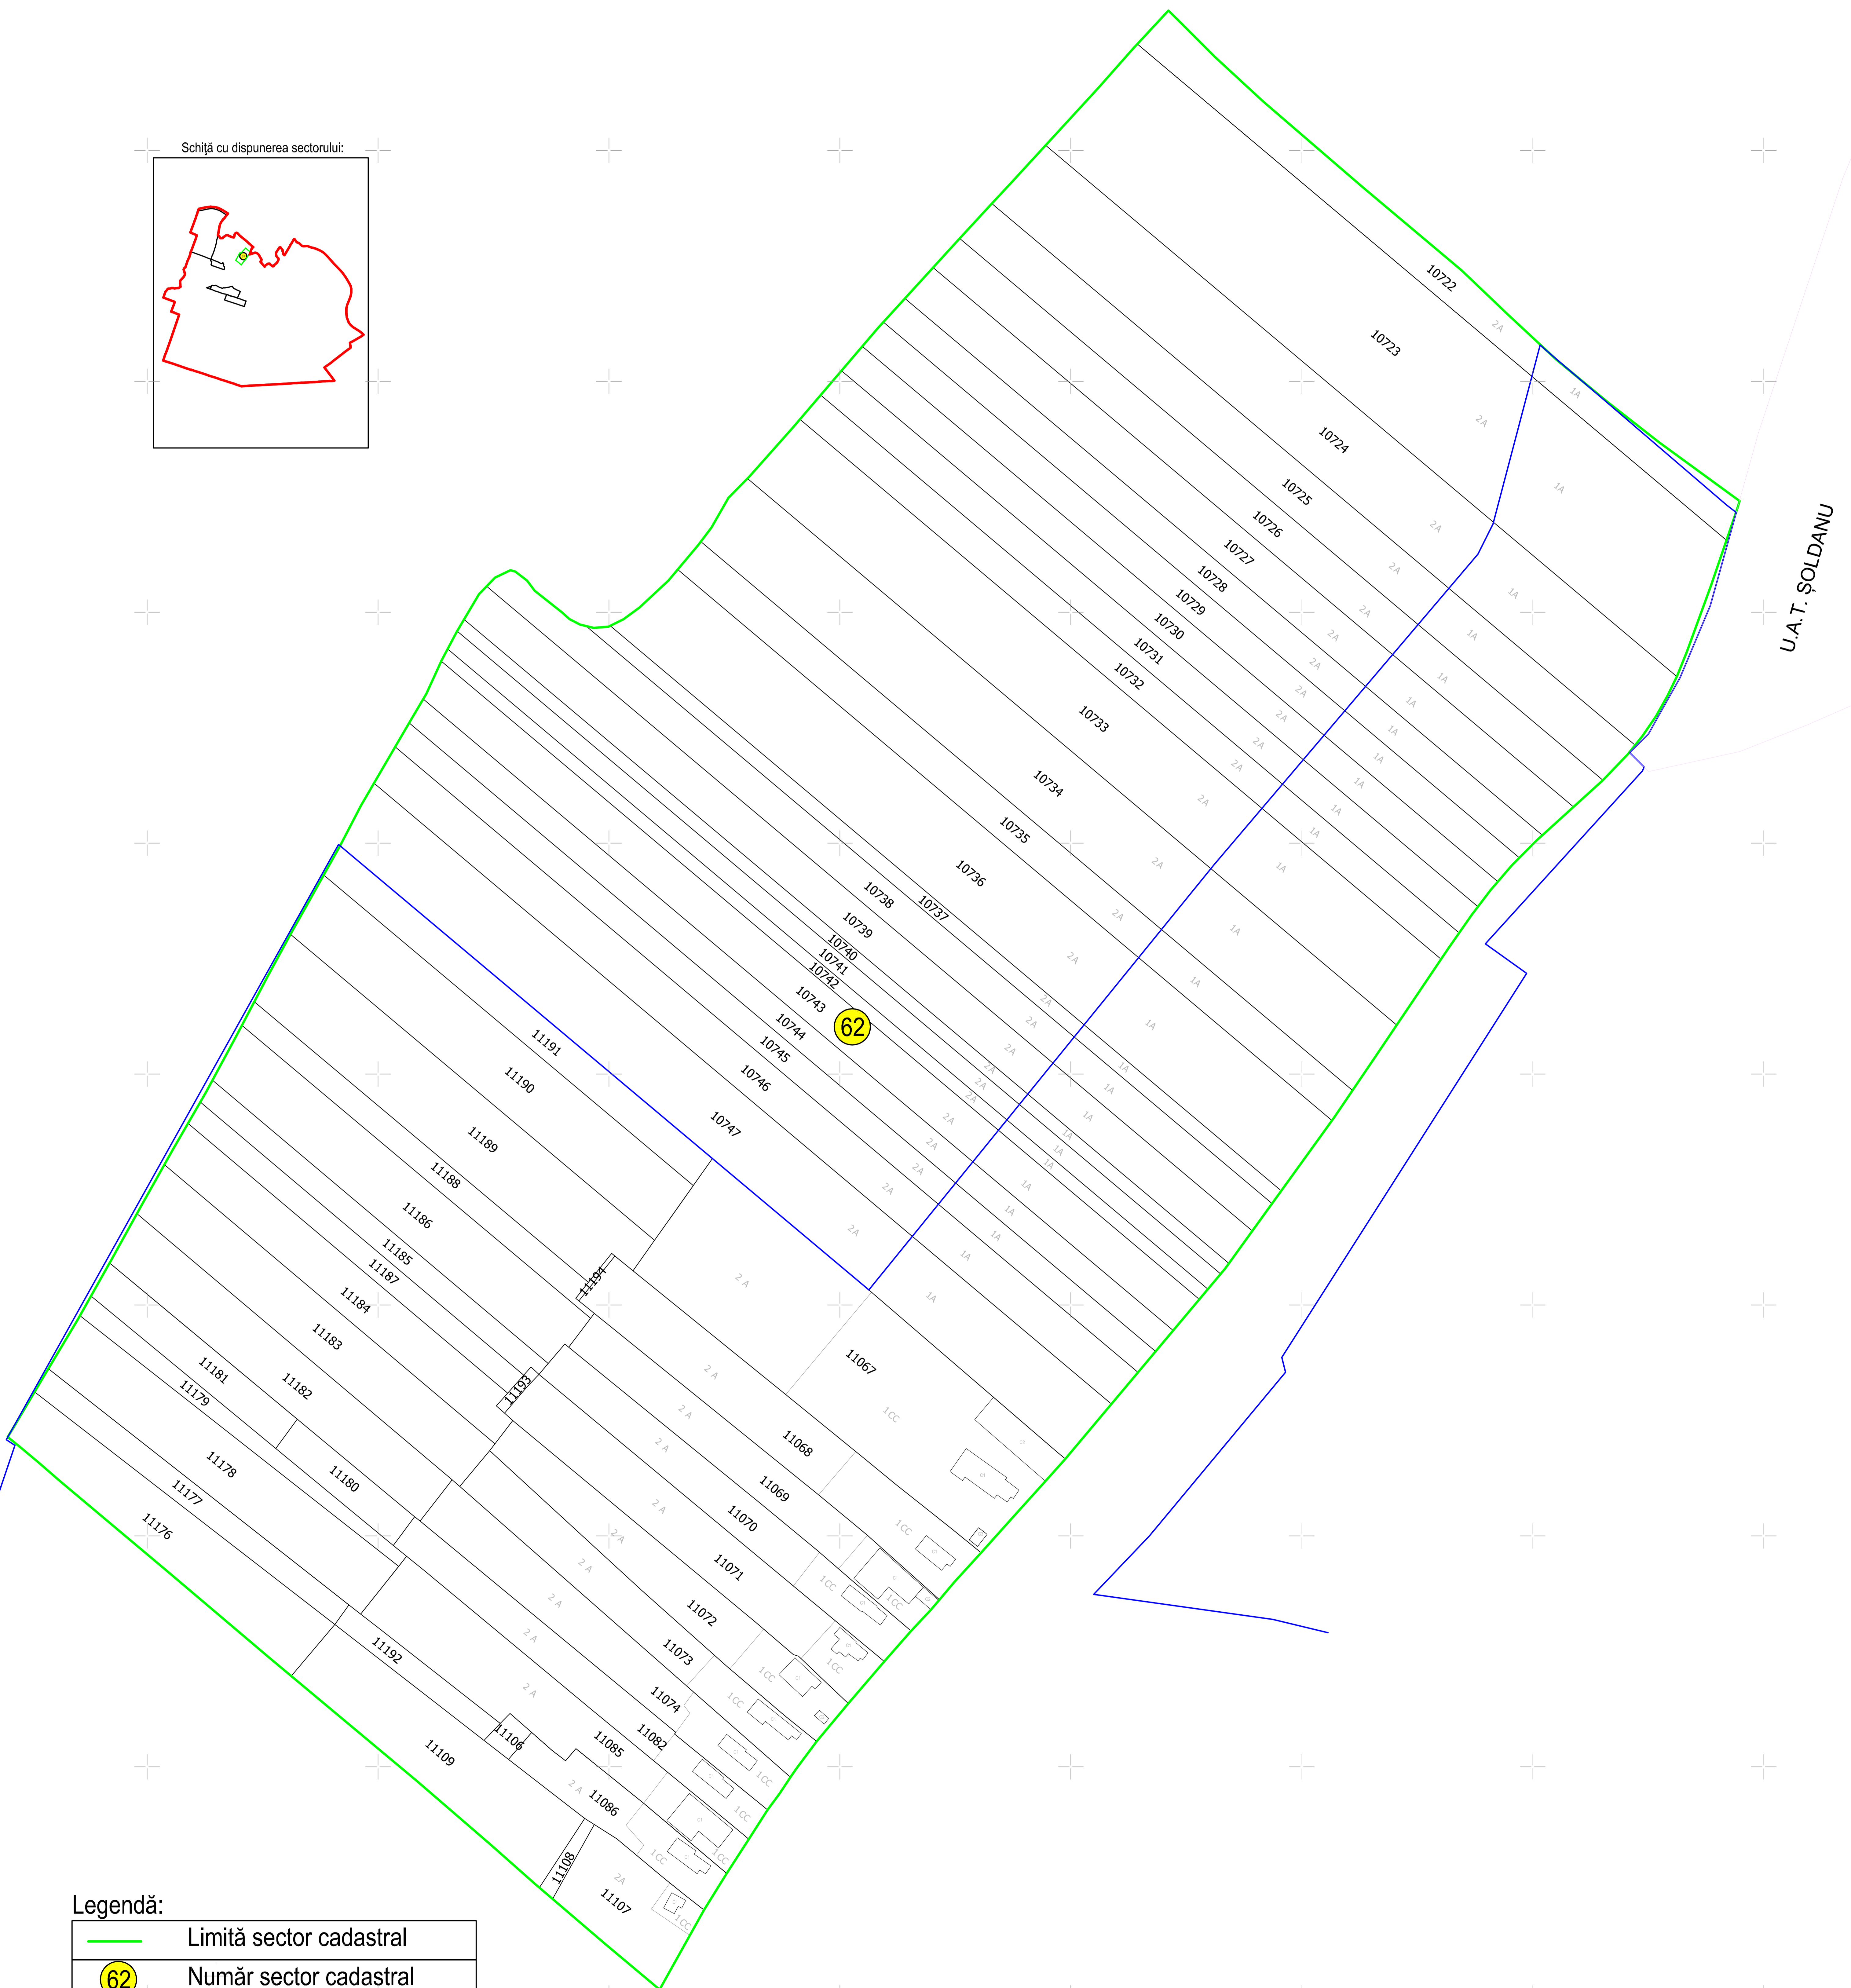

PLAN CADASTRAL
JUDEȚUL CĂLĂRAȘI, UAT RADOVANU, SECTORUL CADASTRAL NR. 62
Scara 1:1000
Sistem de proiecție STEREO 1970

Schiță cu dispunerea sectorului:

U.A.T. ȘOLDANU

Legendă:

	Limită sector cadastral
	Număr sector cadastral
	Limită imobil
	ID imobil
	Limită UAT
	Limită construcții
	Limită intravilan