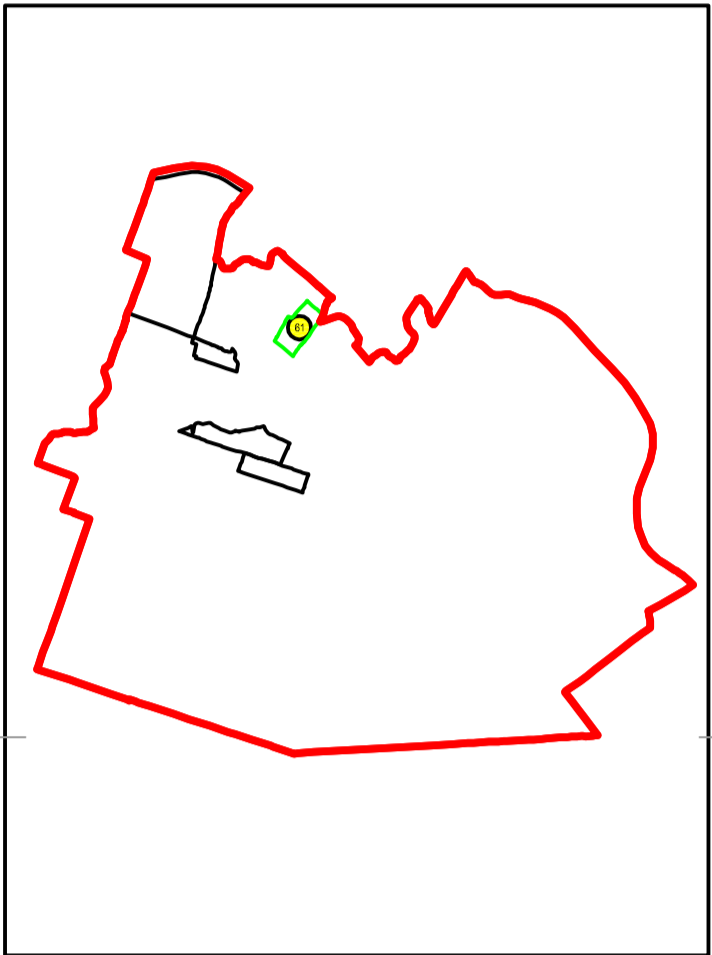

PLAN CADASTRAL
JUDEȚUL CĂLĂRAȘI, UAT RADOVANU, SECTORUL CADASTRAL NR. 62
Scara 1:1000
Sistem de proiecție STEREO 1970

Schiță cu dispunerea sectorului:

U.A.T. ȘOLDANU

Legendă:

	Limită sector cadastral
	Număr sector cadastral
	Limită imobil
	ID imobil
	Limită UAT
	Limită construcții
	Limită intravilan