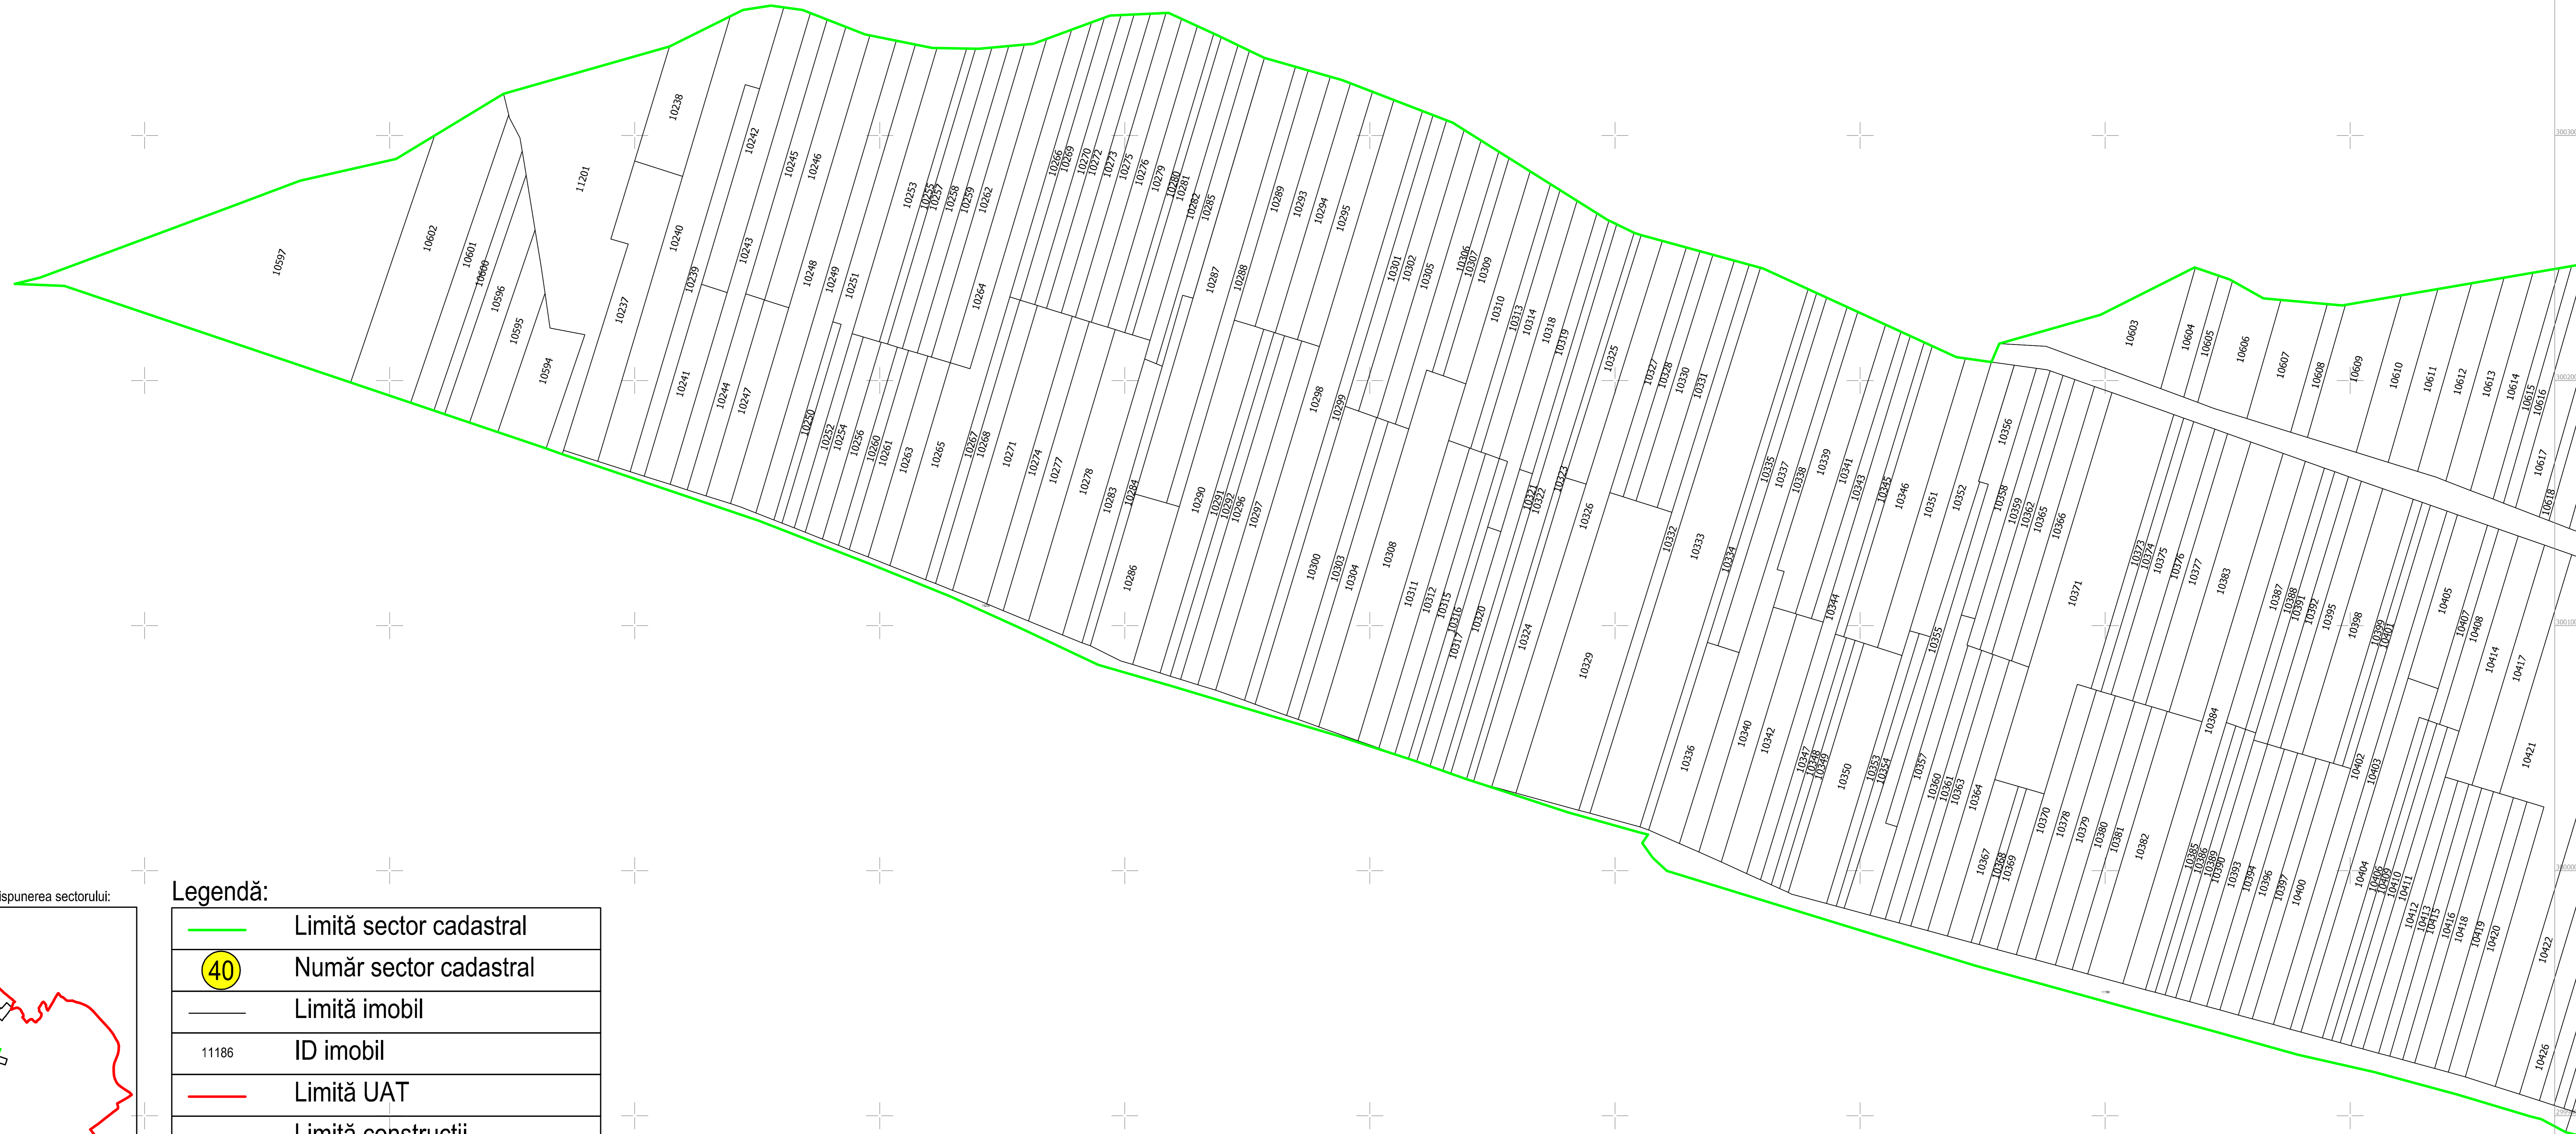

**PLAN CADASTRAL**  
 JUDEȚUL CĂLĂRAȘI, UAT RADOVANU, SECTORUL CADASTRAL NR. 40  
 Scara 1:1000  
 Sistem de proiecție STEREO 1970

Schiță cu dispunerea sectorului:

**Legendă:**

	Limită sector cadastral
	Număr sector cadastral
	Limită imobil
	ID imobil
	Limită UAT
	Limită construcții

Schema de racordare a planșelor