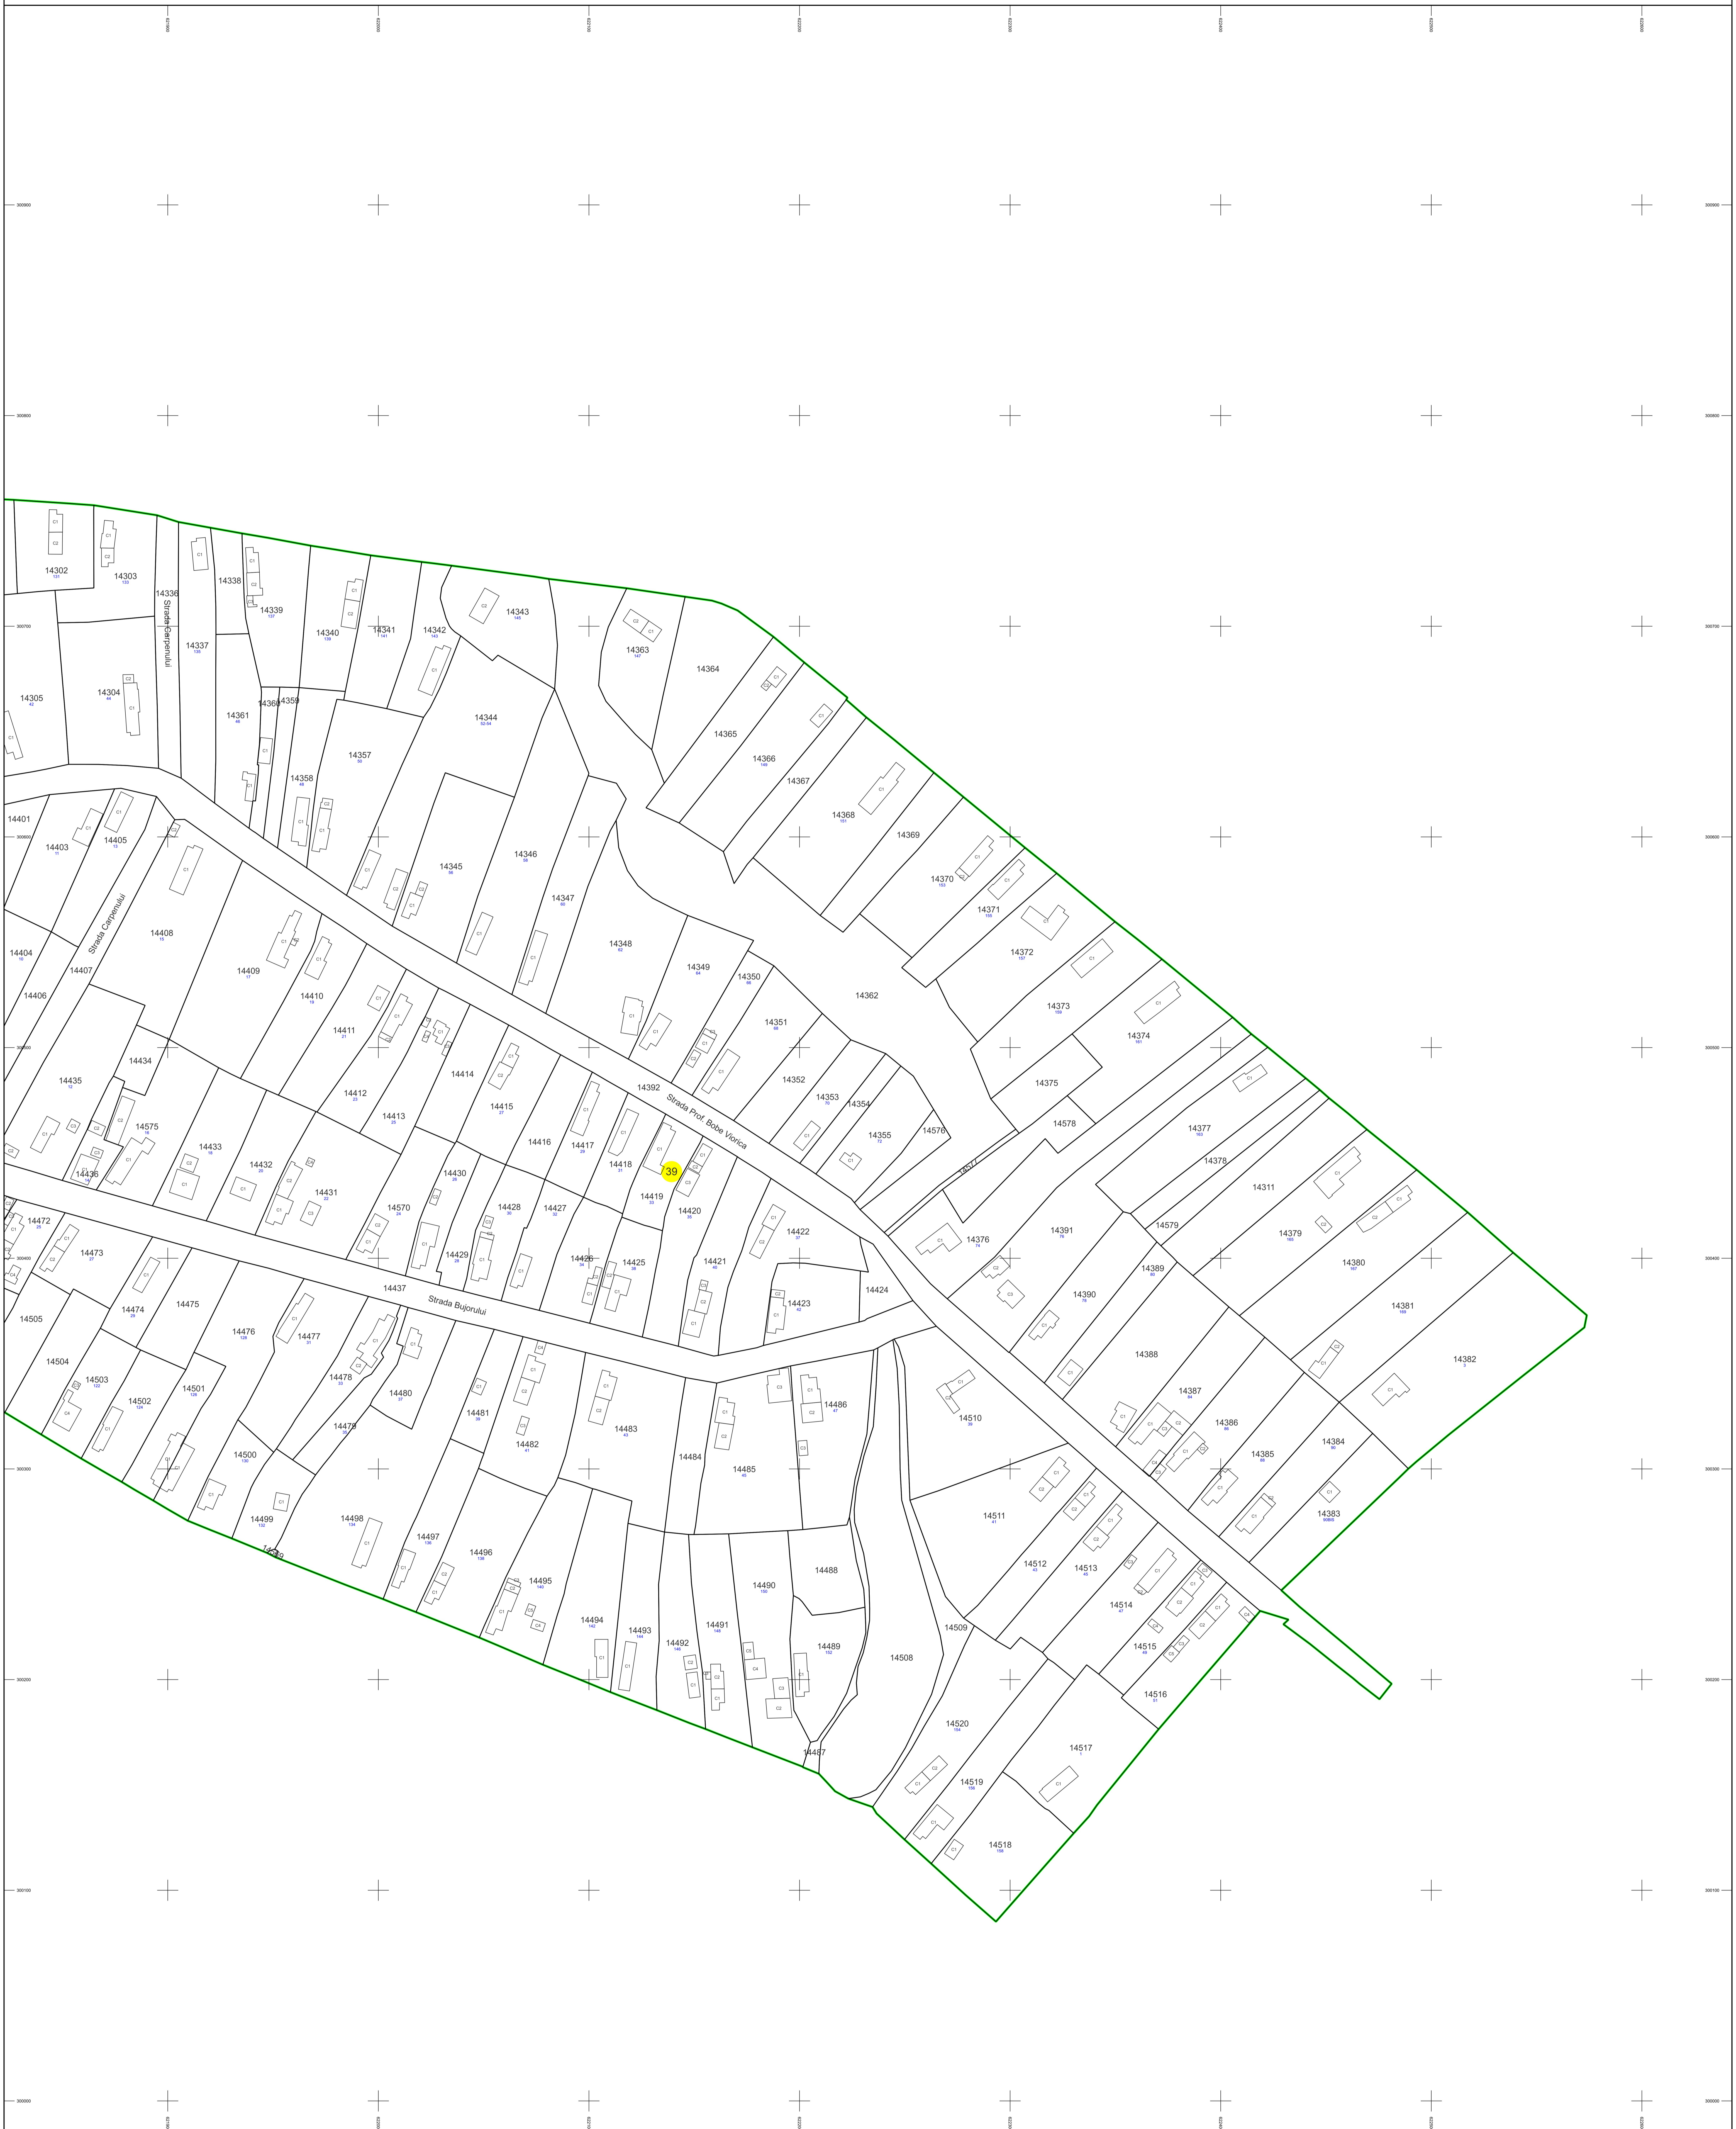

PLAN CADASTRAL
U.A.T. Radovanu, județul Călărași, sectorul cadastral 39

Scara 1 : 1000

Sistem de proiecție Stereografic 1970

Planșa 3
Spre publicare

SC KOMORA ENGINEERING SRL

Schema de racordare a planșelor

Schița cu dispunerea sectorului cadastral

LEGENDĂ

- Limită UAT
- Limită sector cadastral
- Limită intravilan
- Limită imobil
- Limită construcție
- Număr sector cadastral
- ID imobil
- Corp construcție
- Număr poștal