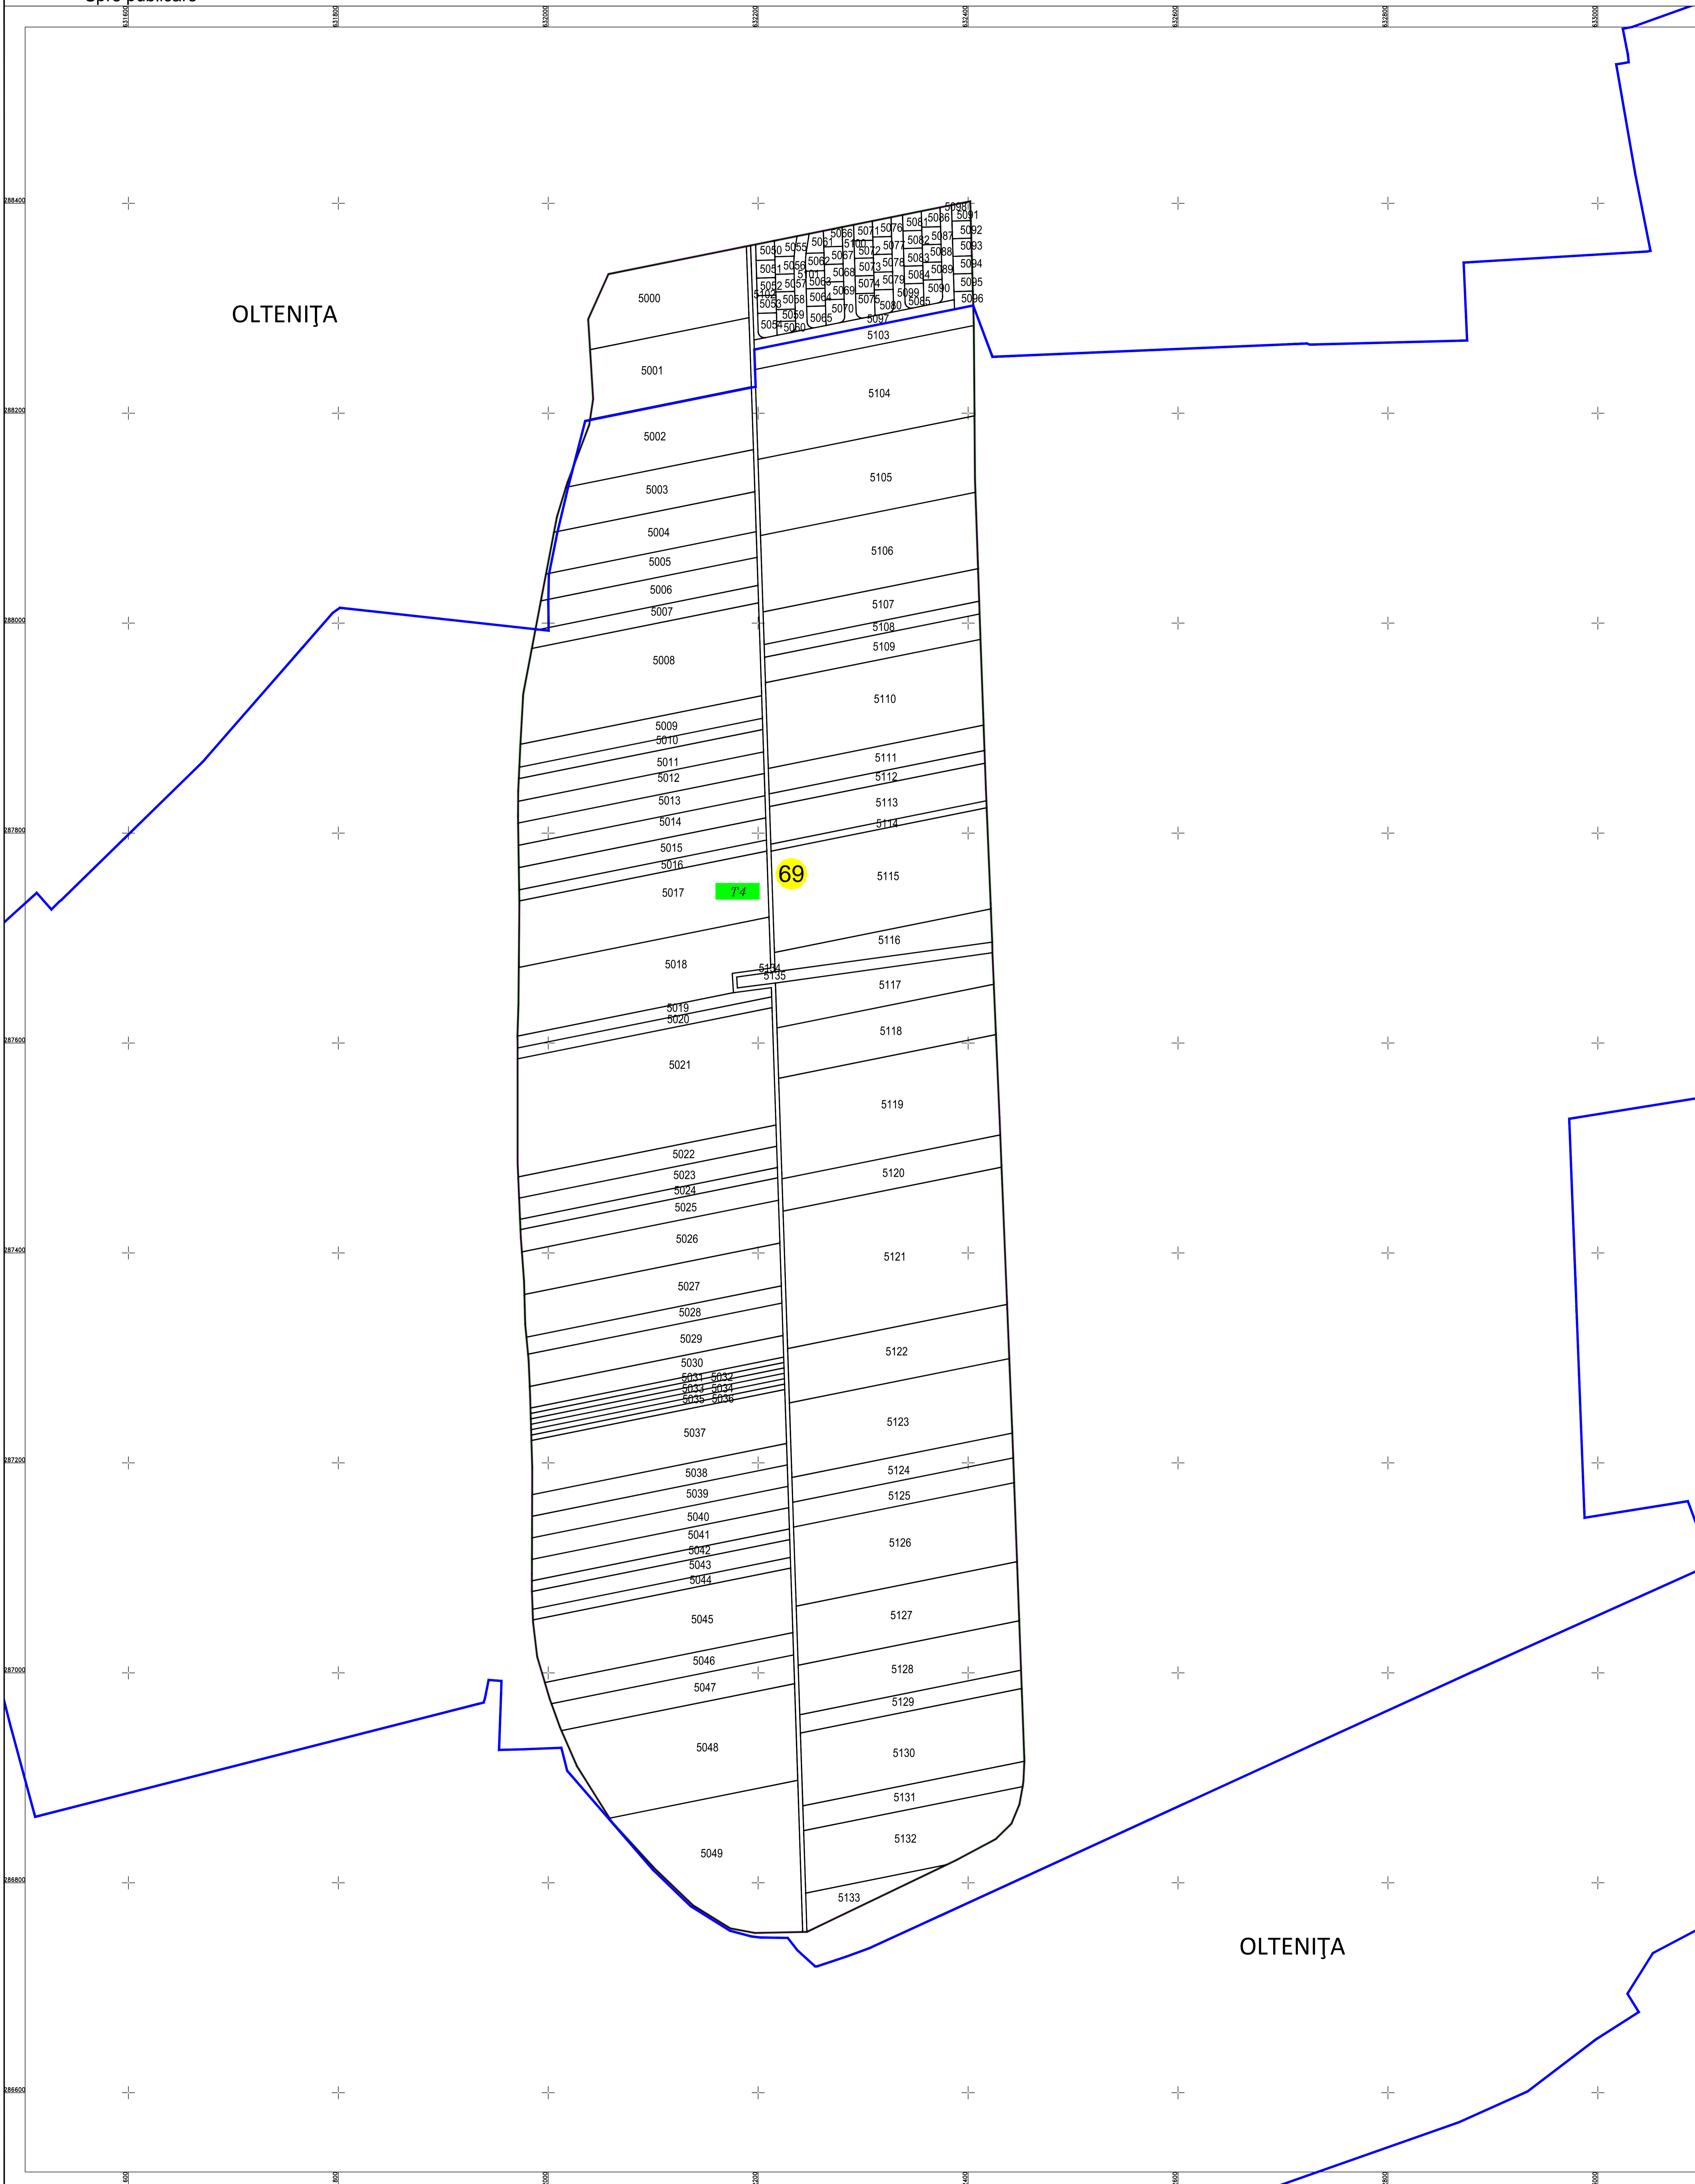

PLAN CADASTRAL
 U.A.T. Oltenița, județul CĂLĂRAȘI, Sectorul cadastral 69
 Scara 1:2000
 Sistem de proiecție STEREO' 1970

Planșa 1
 Spre publicare

OLTENIȚA

OLTENIȚA

Schema de racordare a planșelor

Schița cu dispunerea sectorului cadastral

SC Komora
 Engineering
 SRL

LEGENDA:

	Limită UAT
	Limită sector cadastral
	Limită intravilan
	Limită țară
	Limită imobil
	Număr sector cadastral
	5000
	ID imobil