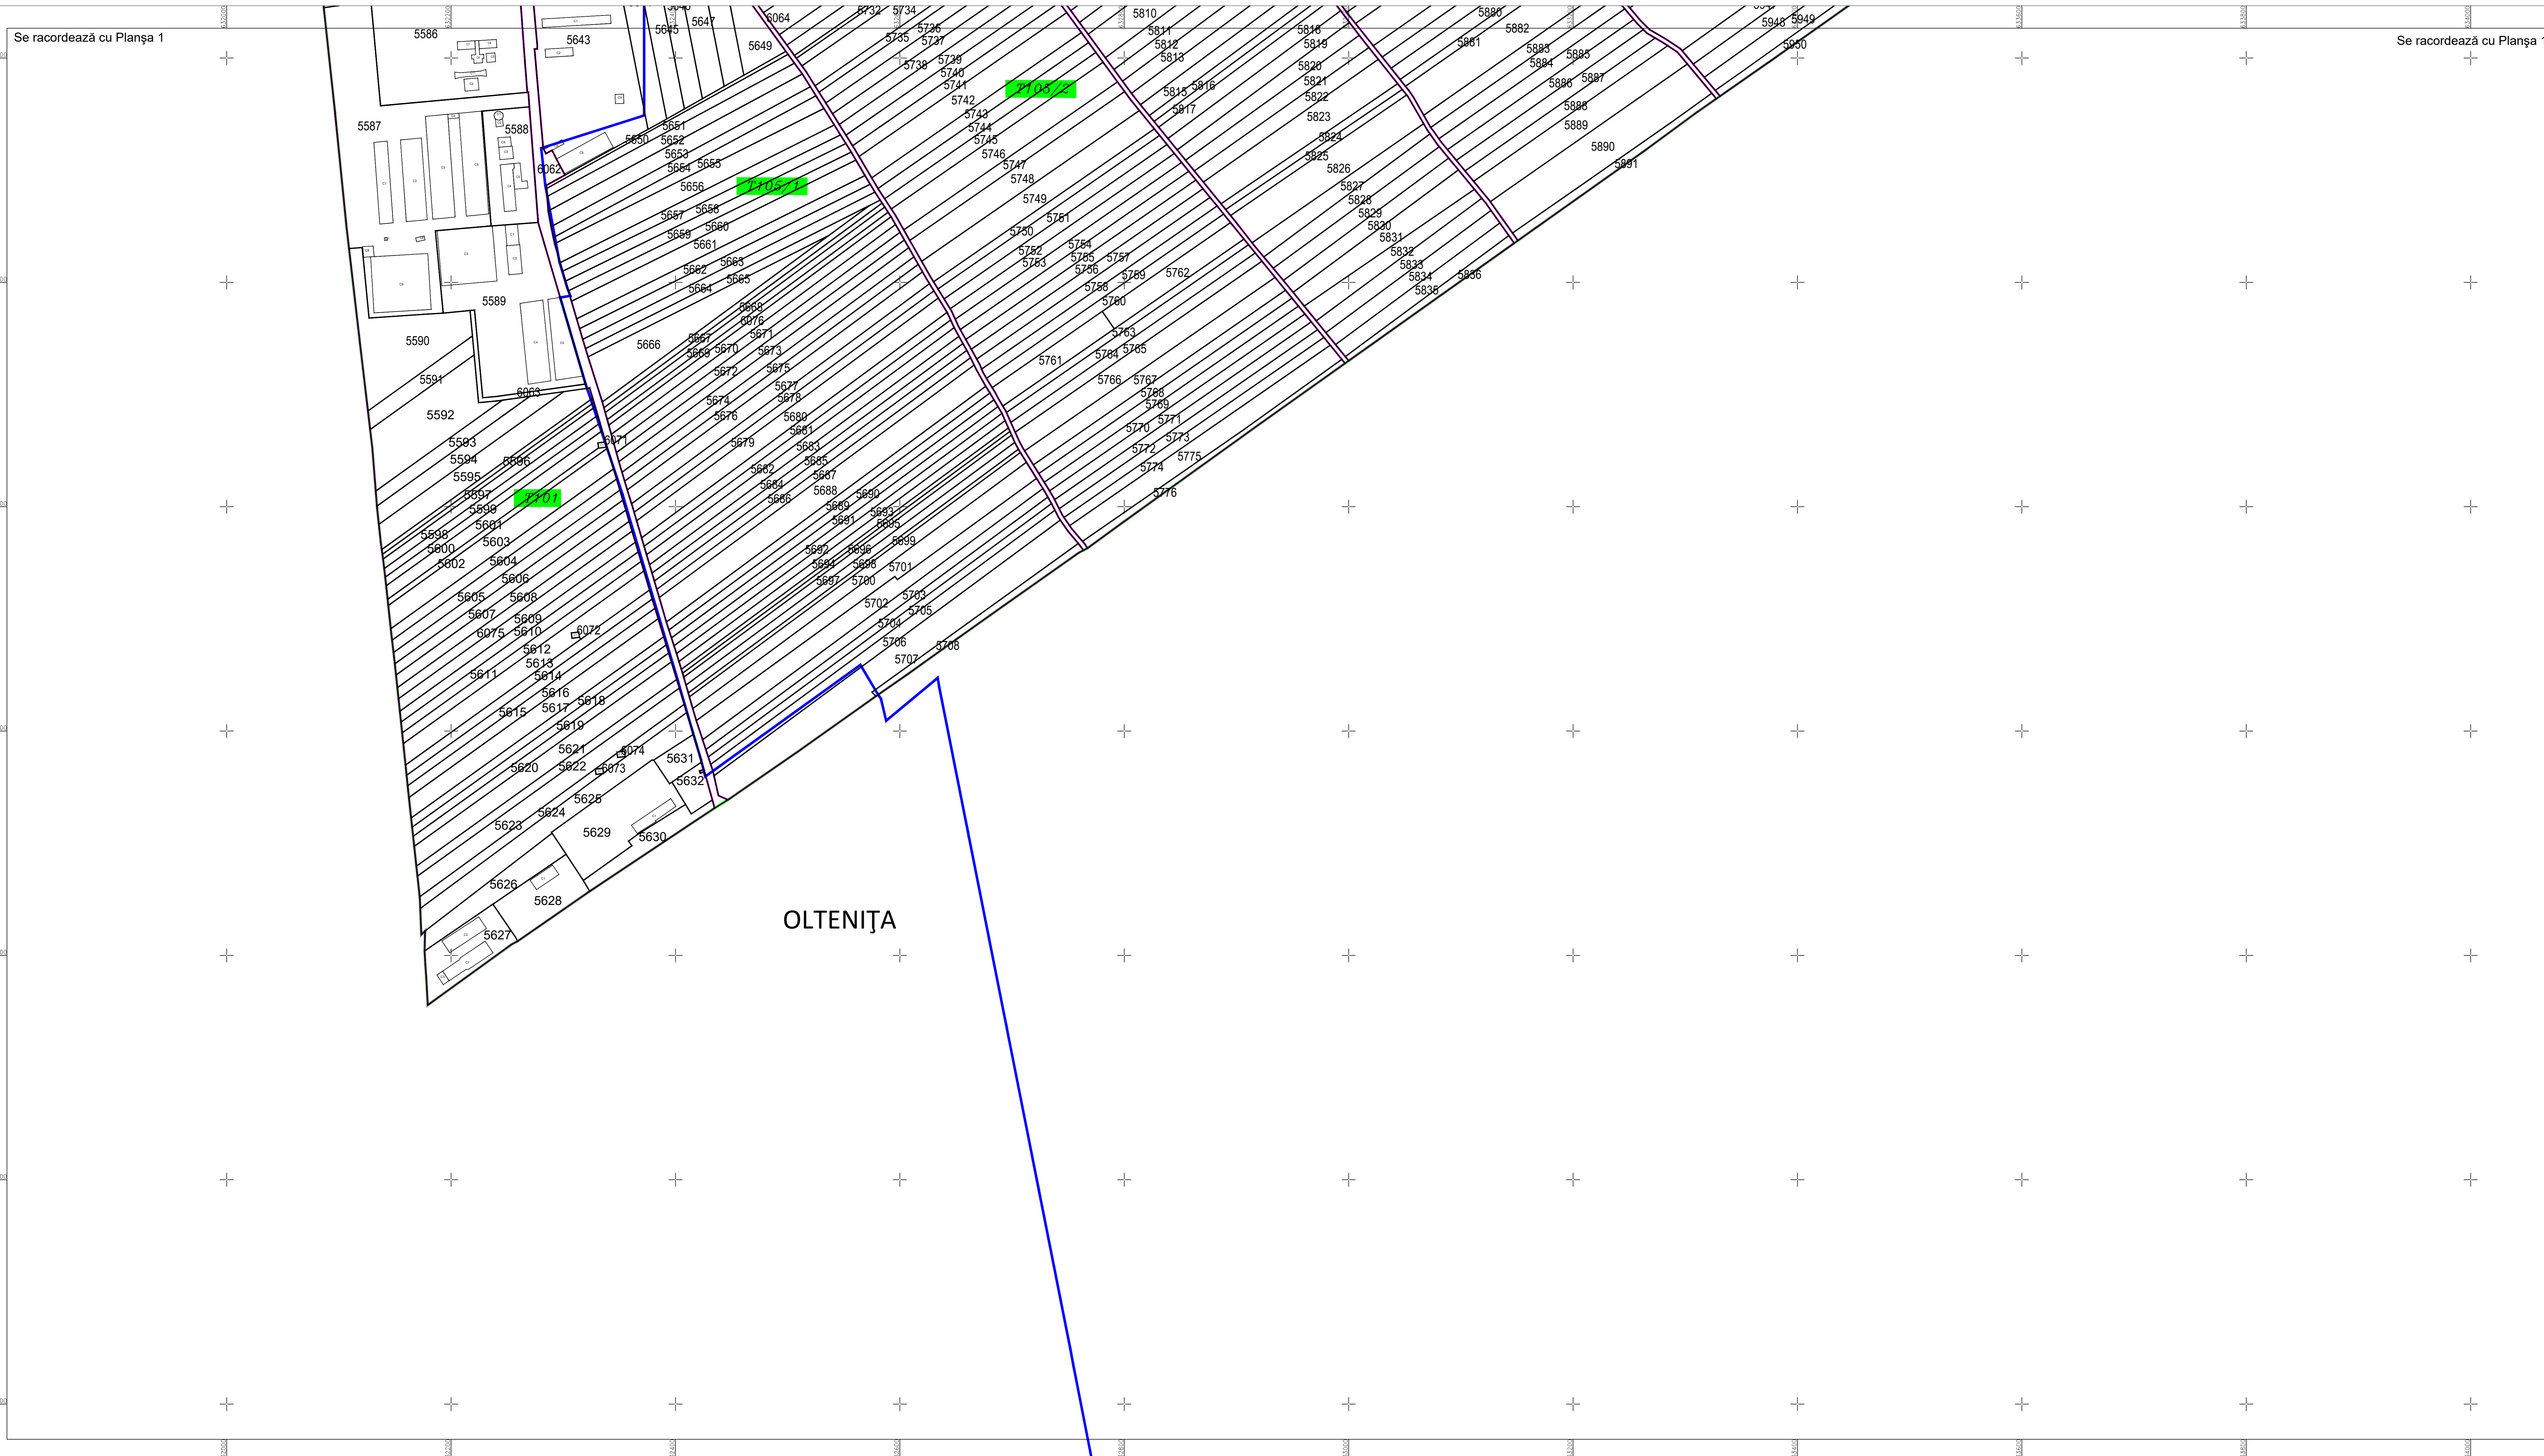

**PLAN CADASTRAL**  
 U.A.T. Oltenița, județul CĂLĂRAȘI, Sectorul cadastral 43  
 Scara 1:2000  
 Sistem de proiecție STEREO' 1970

Planșa 2  
 Spre publicare

Se racordează cu Planșa 1

Se racordează cu Planșa 1

OLTENIȚA

Schema de racordare a planșelor

Schița cu dispunerea sectoarelor cadastrale

LEGENDĂ:

	Limită UAT
	Limită sector cadastral
	Limită intravilan
	Limită tarie
	Limită imobil
	Limită construcții
	Număr sector cadastral
	ID imobil