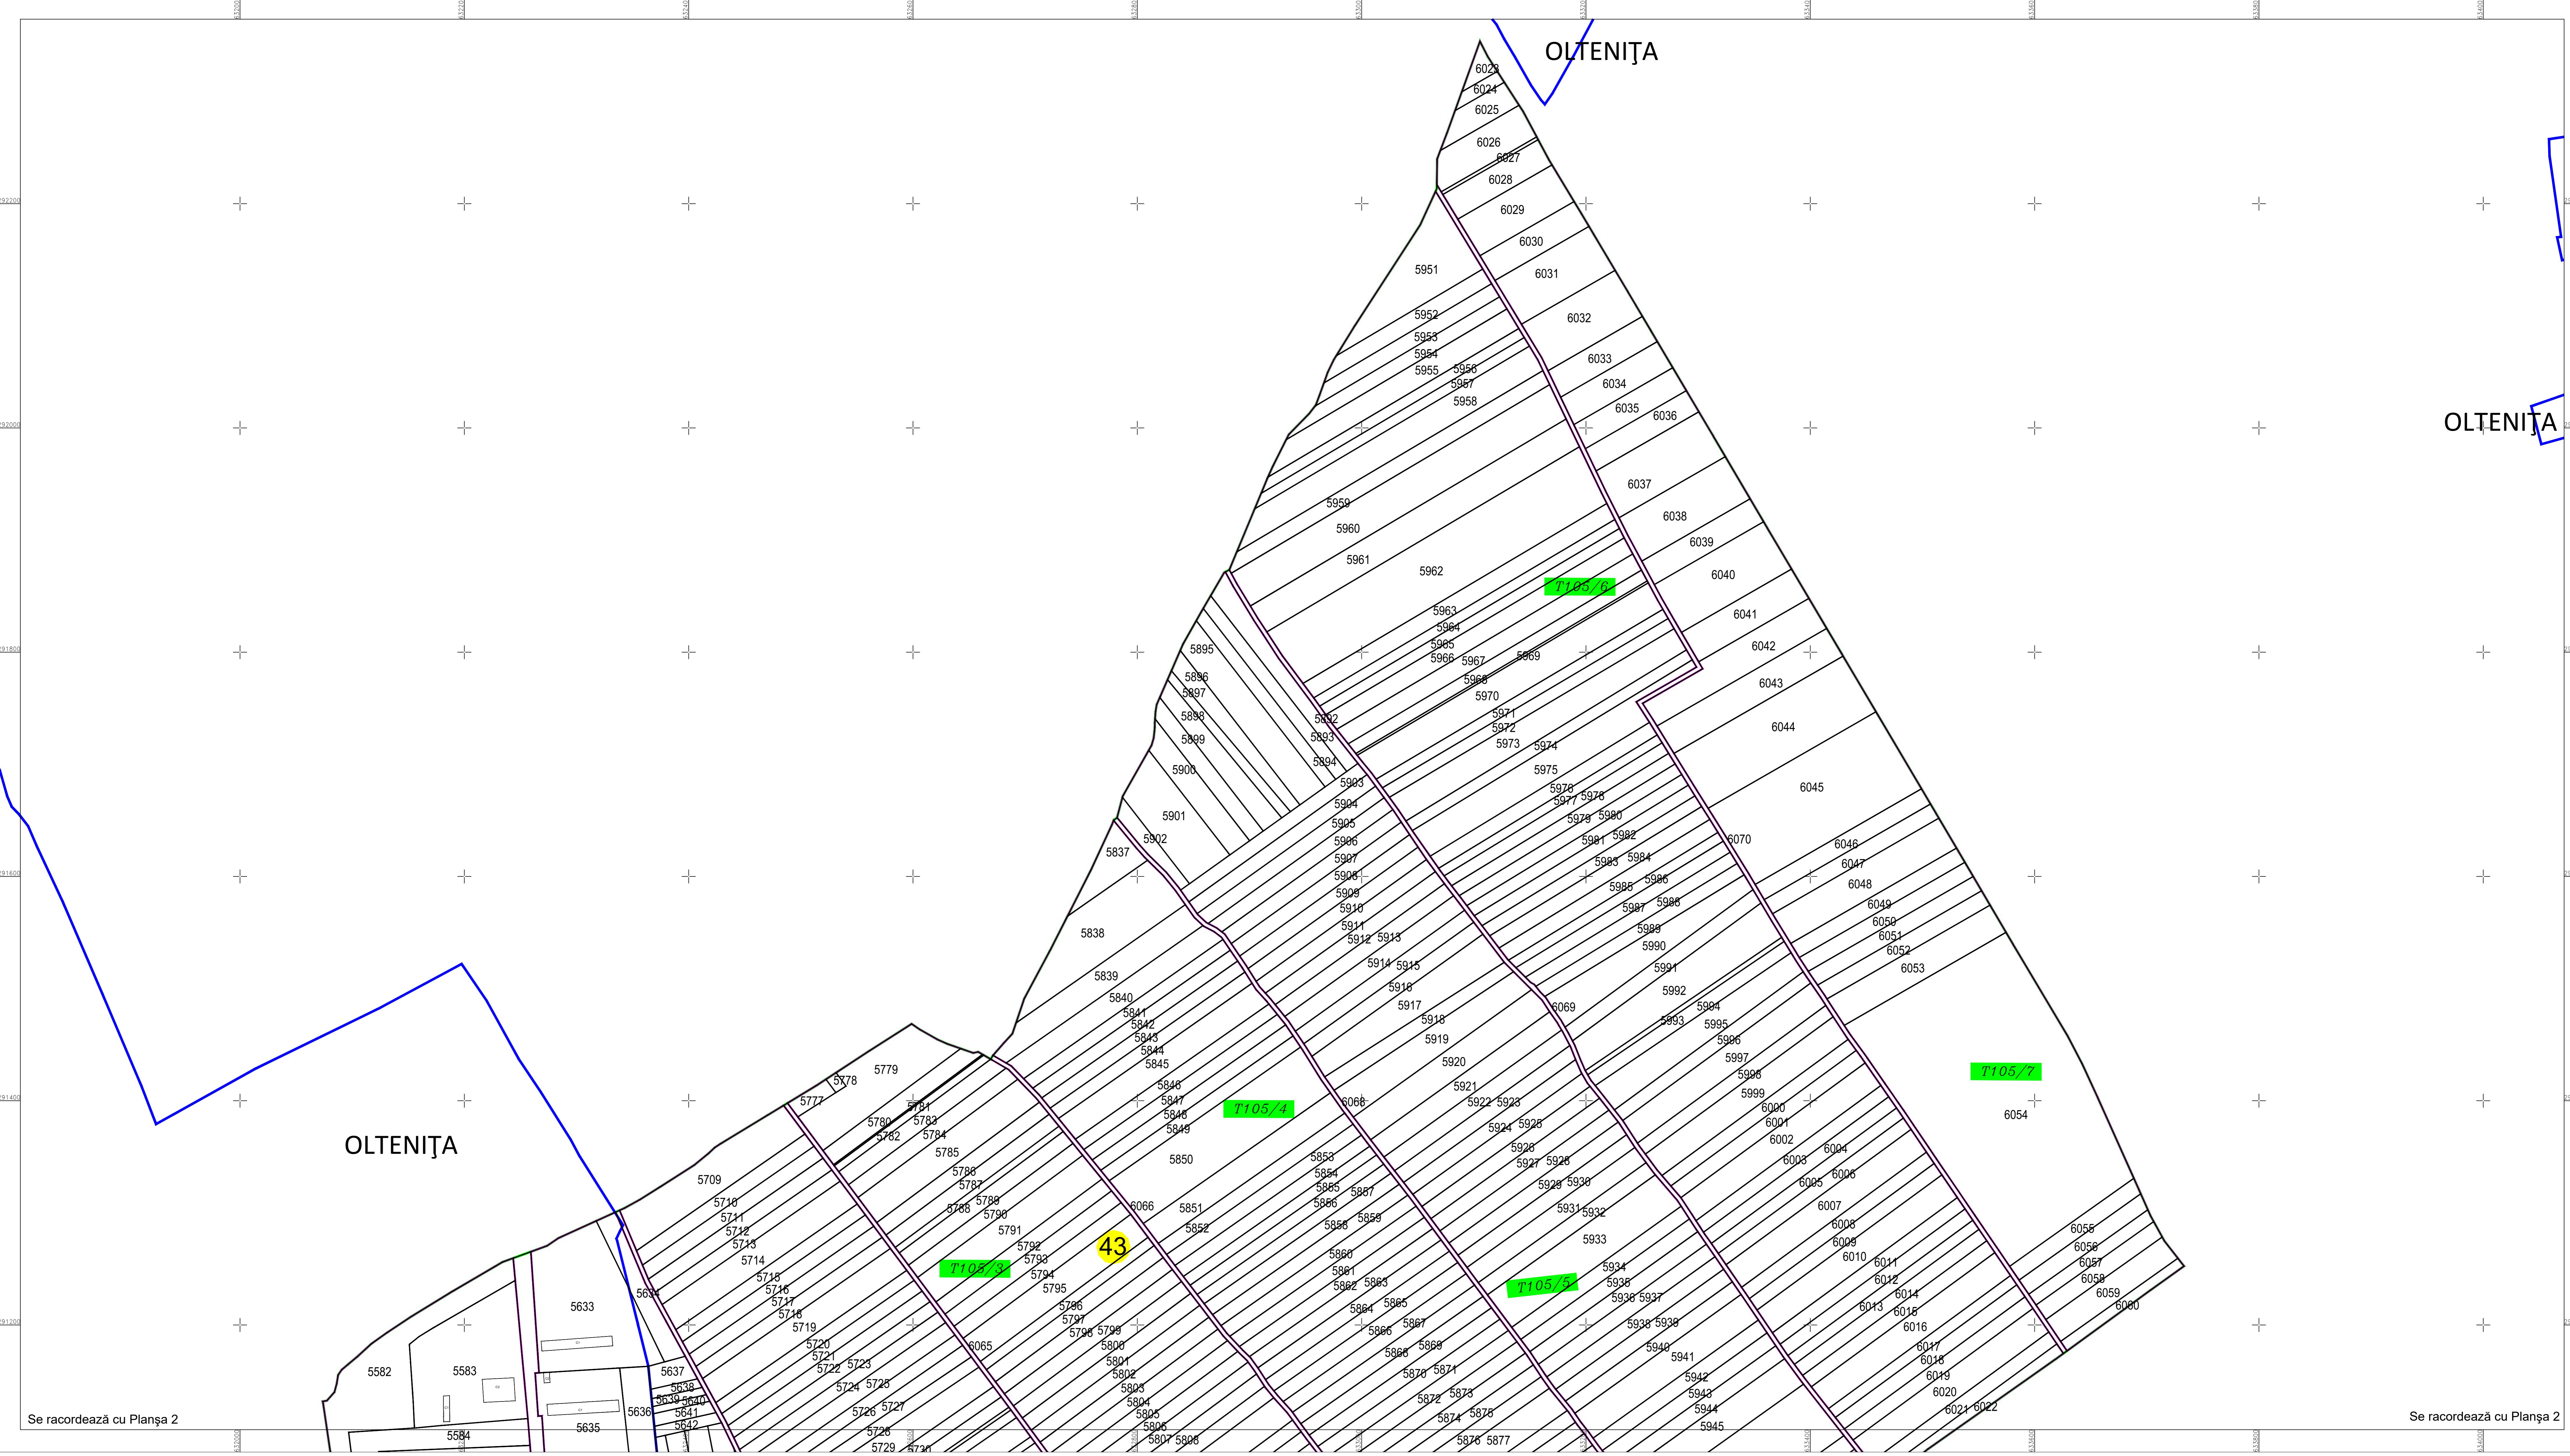

PLAN CADASTRAL
U.A.T. Oltenița, județul CĂLĂRAȘI, Sectorul cadastral 43
Scara 1:2000
Sistem de proiecție STEREO' 1970

Planșa 1
Spre publicare

Se racordează cu Planșa 2

Se racordează cu Planșa 2

SC Komora
Engineering
SRL

Schema de racordare a planșelor

Schița cu dispunerea sectoarelor cadastrale

LEGENDĂ:

- Limită UAT
- Limită sector cadastral
- Limită intravilan
- Limită tarla
- Limită imobil
- Limită construcții
- 43 Număr sector cadastral
- 5000 ID imobil