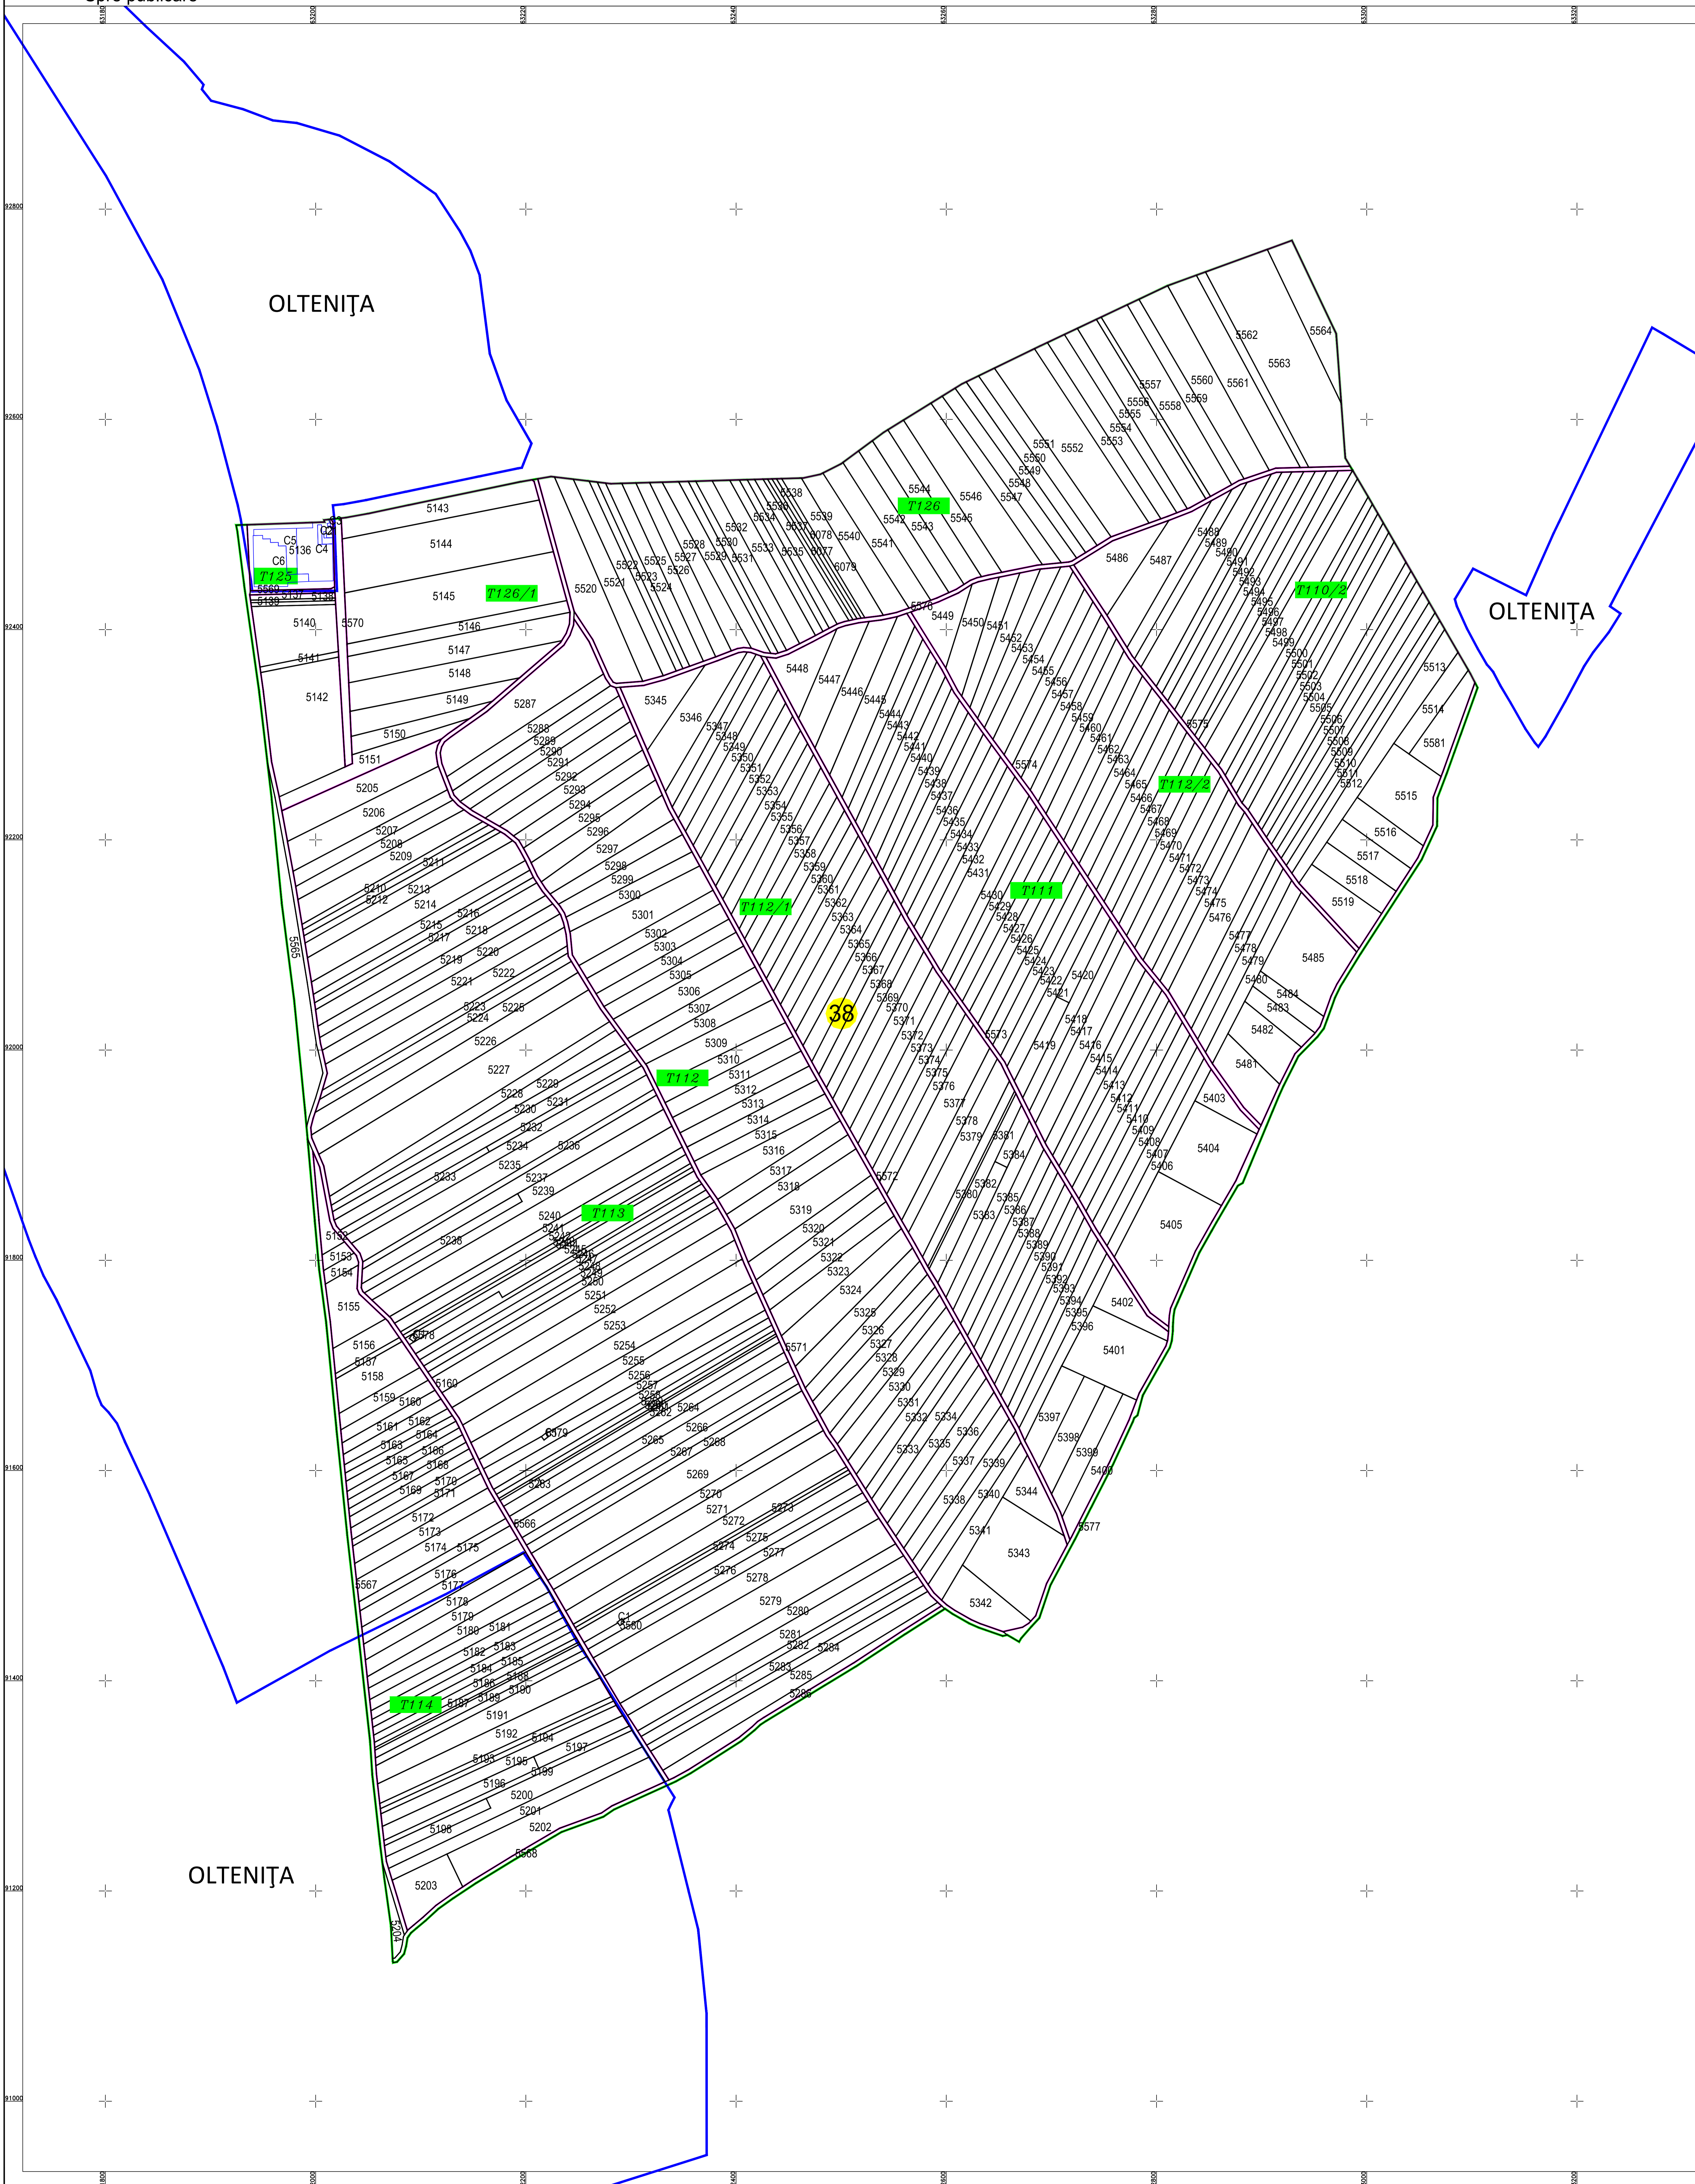

**PLAN CADASTRAL**  
 U.A.T. Oltenița, județul CĂLĂRAȘI, Sectorul cadastral 38  
 Scara 1:2000  
 Sistem de proiectie STEREO' 1970

Planșa 1  
Spre publicare

SC Komora  
Engineering  
SRL

Schema de racordare a planșelor

Schița cu dispunerea sectorului cadastral

LEGENDA:

	Limită UAAT
	Limită sector cadastral
	Limită intravilan
	Limită țara
	Limită imobil
	Număr sector cadastral
	ID imobil