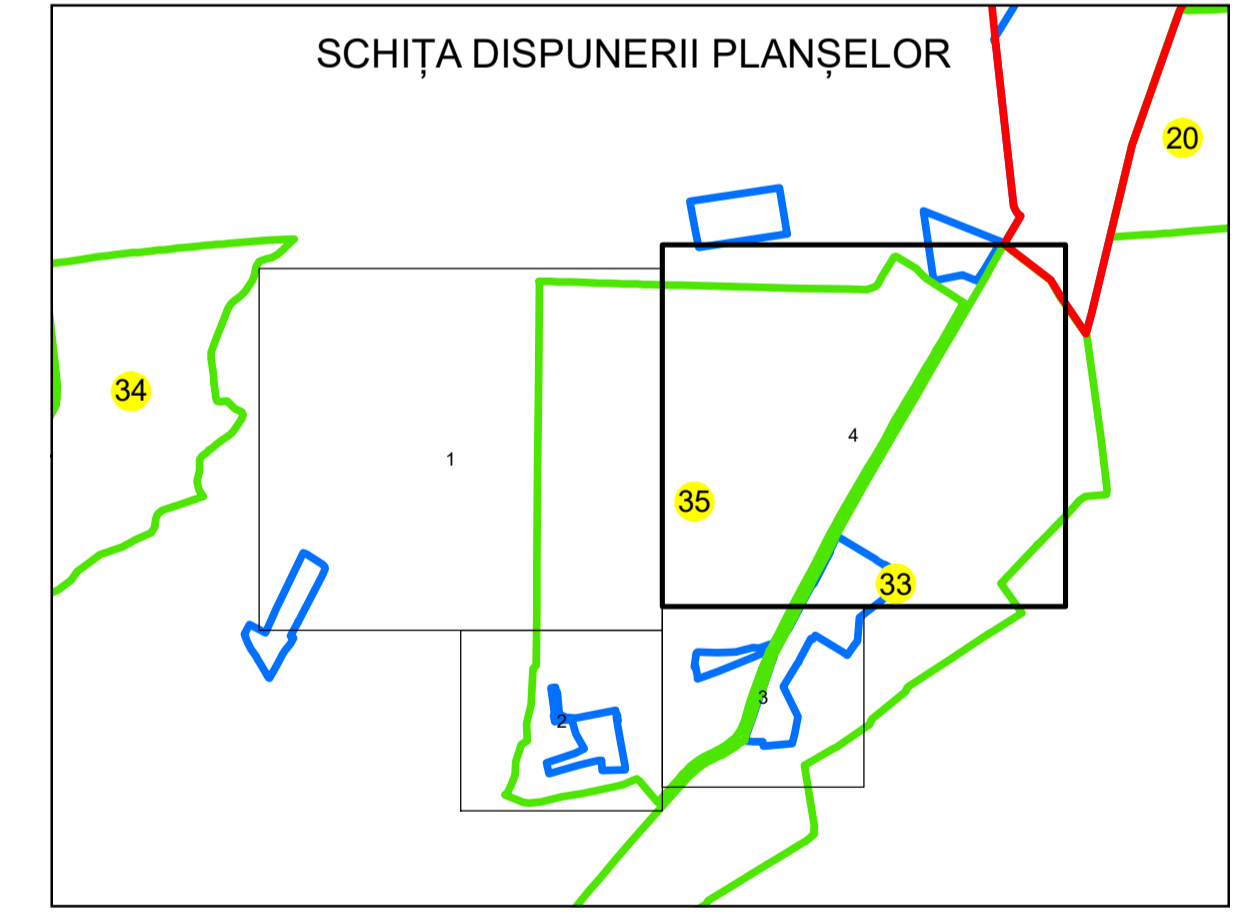

N  
**PLAN CADASTRAL**  
**UAT: OLTENIȚA**  
**JUDEȚUL CĂLĂRAȘI**  
Sector Cadastral:  
**35**  
Scara 1:2000  
**PLANȘA 4**

**LEGENDĂ**

- Limită UAT —
- Limită intravilan —
- Limită sector cadastral —
- Limită imobil
- Limită construcții
- Număr sector cadastral 10
- Număr identificator imobil 2555
- Număr poștal 15

Sistem de proiecție: STEREO 70  
Spre publicare

SC GENERAL SURVEY CORPORATION SRL
03.01.2024
Semnat electronic