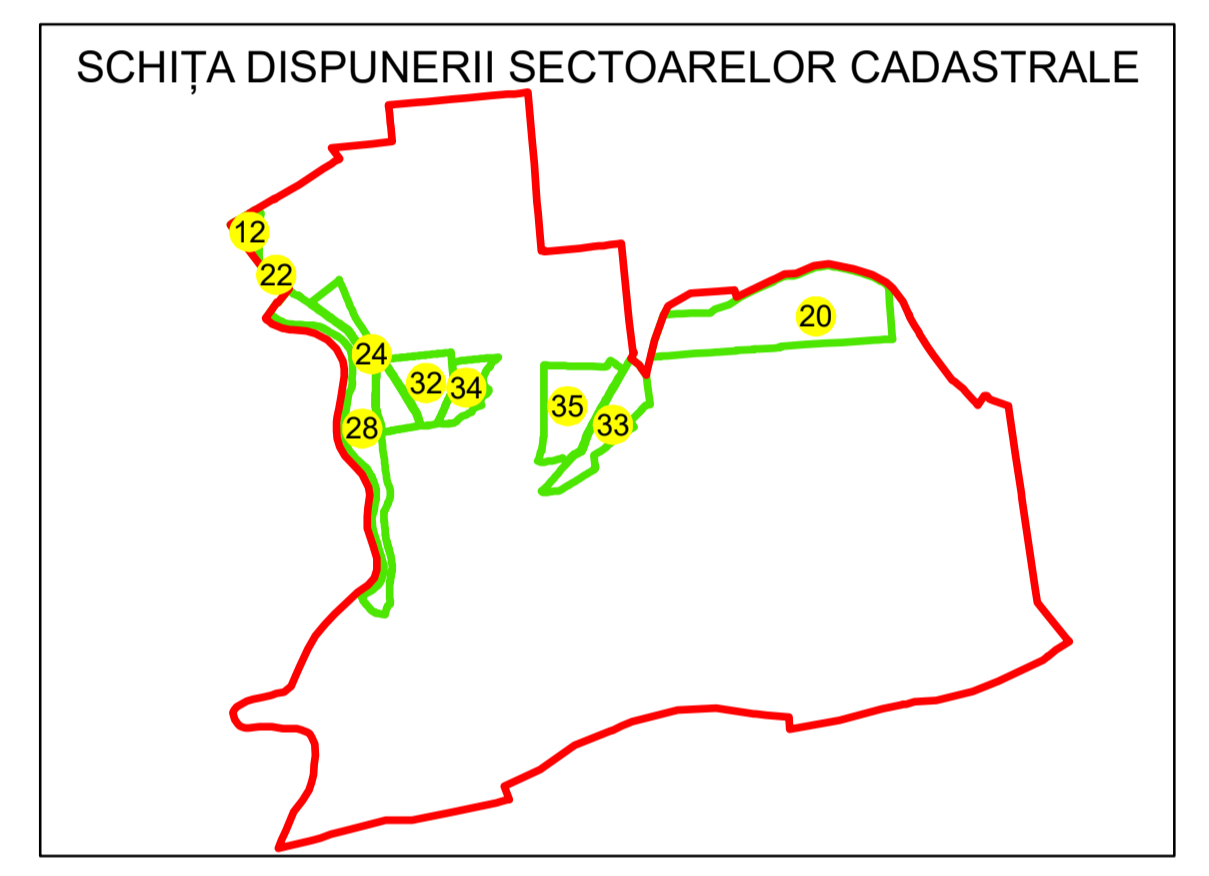

N  
**PLAN CADASTRAL**  
**UAT: OLTENIȚA**  
**JUDEȚUL CĂLĂRAȘI**  
Sector Cadastral:  
**35**  
Scara 1:2000  
**PLANȘA 4**

**LEGENDĂ**

- Limită UAT —
- Limită intravilan —
- Limită sector cadastral —
- Limită imobil
- Limită construcții
- Număr sector cadastral 10
- Număr identificator imobil 2555
- Număr poștal 15

Sistem de proiecție: STEREO 70  
Spre publicare

SC GENERAL SURVEY CORPORATION SRL
03.01.2024
Semnat electronic