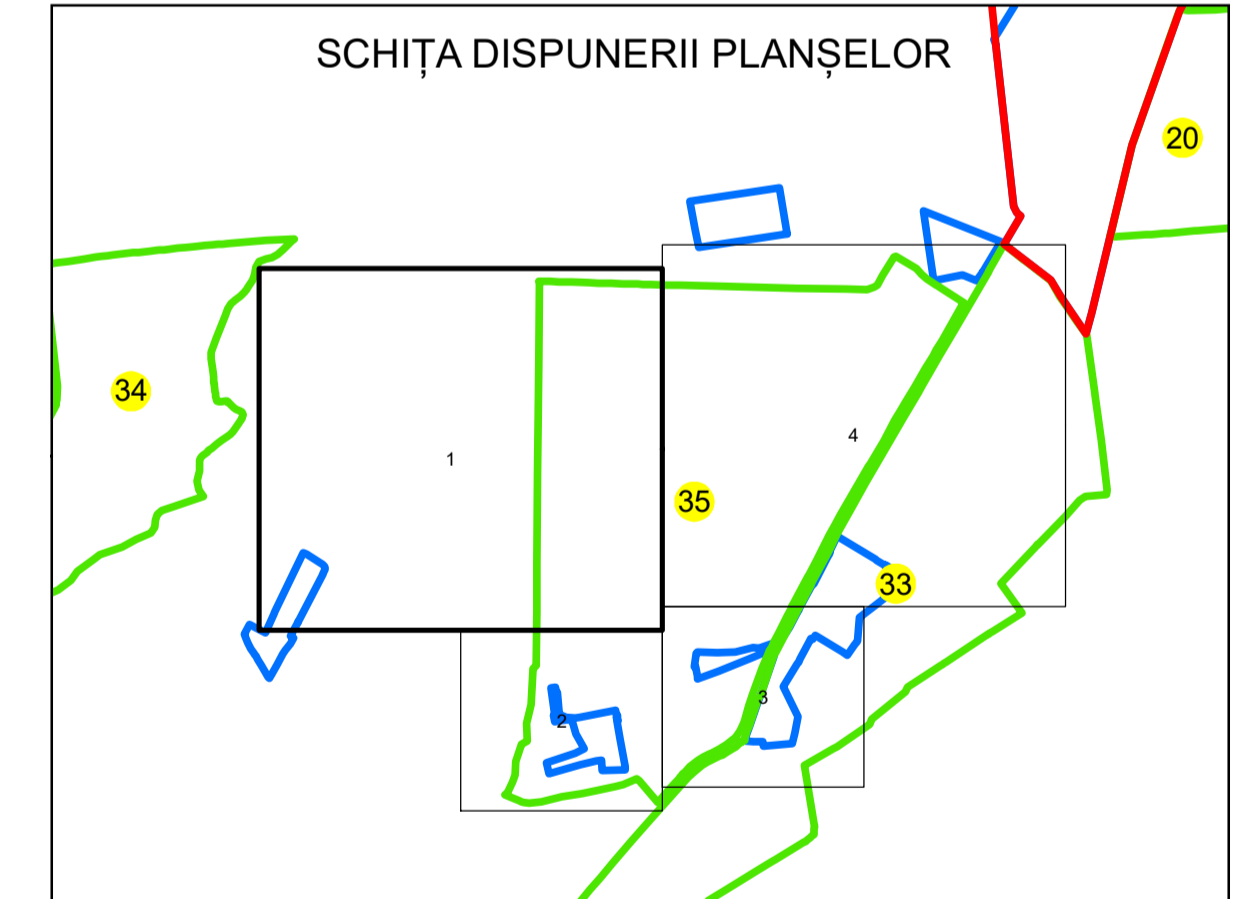

N **PLAN CADASTRAL**
UAT: OLTENIȚA
JUDEȚUL CĂLĂRAȘI
Sector Cadastral:
35
Scara 1:2000
PLANȘA 1

LEGENDĂ

- Limită UAT —
- Limită intravilan —
- Limită sector cadastral —
- Limită imobil
- Limită construcții
- Număr sector cadastral 10
- Număr identificator imobil 2555
- Număr poștal 15

Sistem de proiecție: STEREO 70
Spre publicare

SC GENERAL SURVEY CORPORATION SRL
03.01.2024
Semnat electronic