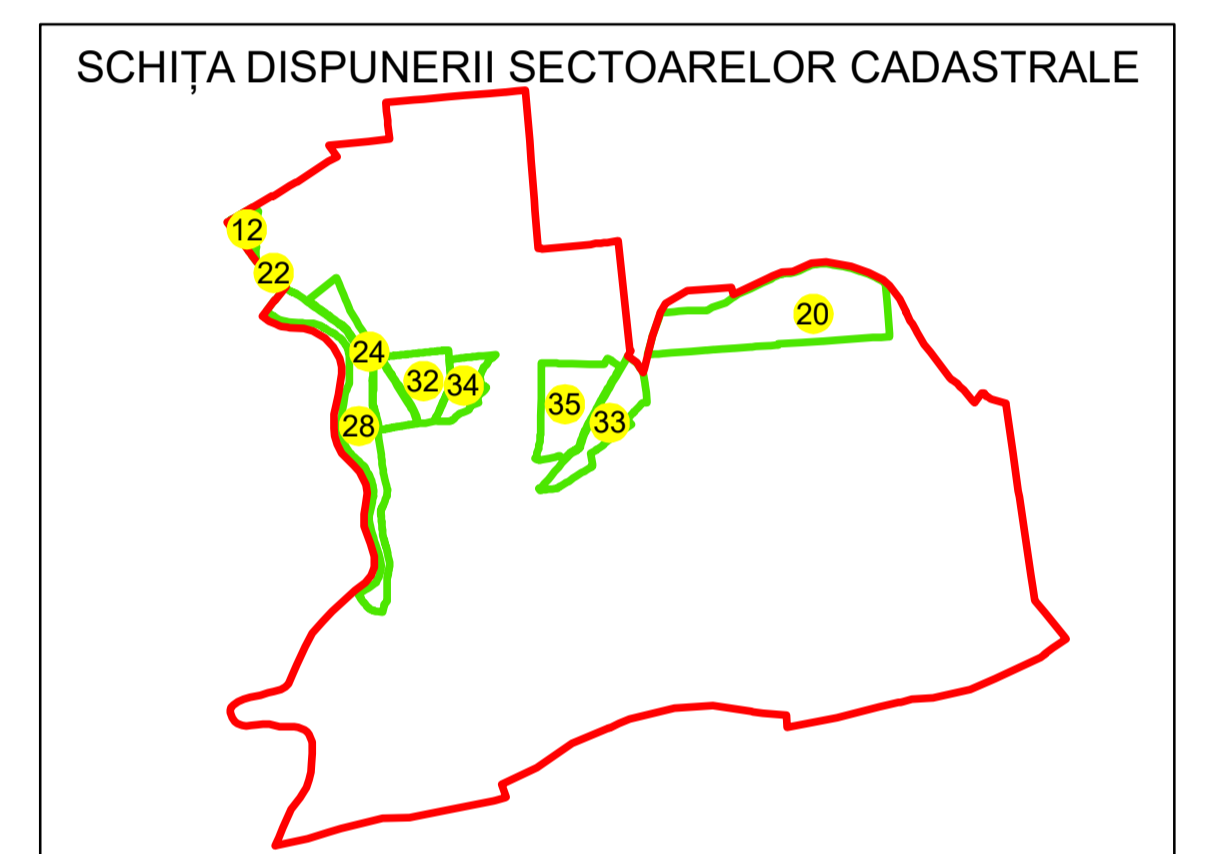

N  
**PLAN CADASTRAL**  
**UAT: OLTENIȚA**  
**JUDEȚUL CĂLĂRAȘI**  
Sector Cadastral:  
33  
Scara 1:1000  
**PLANȘA 5**

**LEGENDĂ**

- Limită UAT —
- Limită intravilan —
- Limită sector cadastral —
- Limită imobil —
- Limită construcții —
- Număr sector cadastral 10
- Număr identificator imobil 2555
- Număr poștal 15

Sistem de proiecție: STEREO 70  
Spre publicare

SC GENERAL SURVEY  
CORPORATION SRL  
03.01.2024  
Semnat electronic