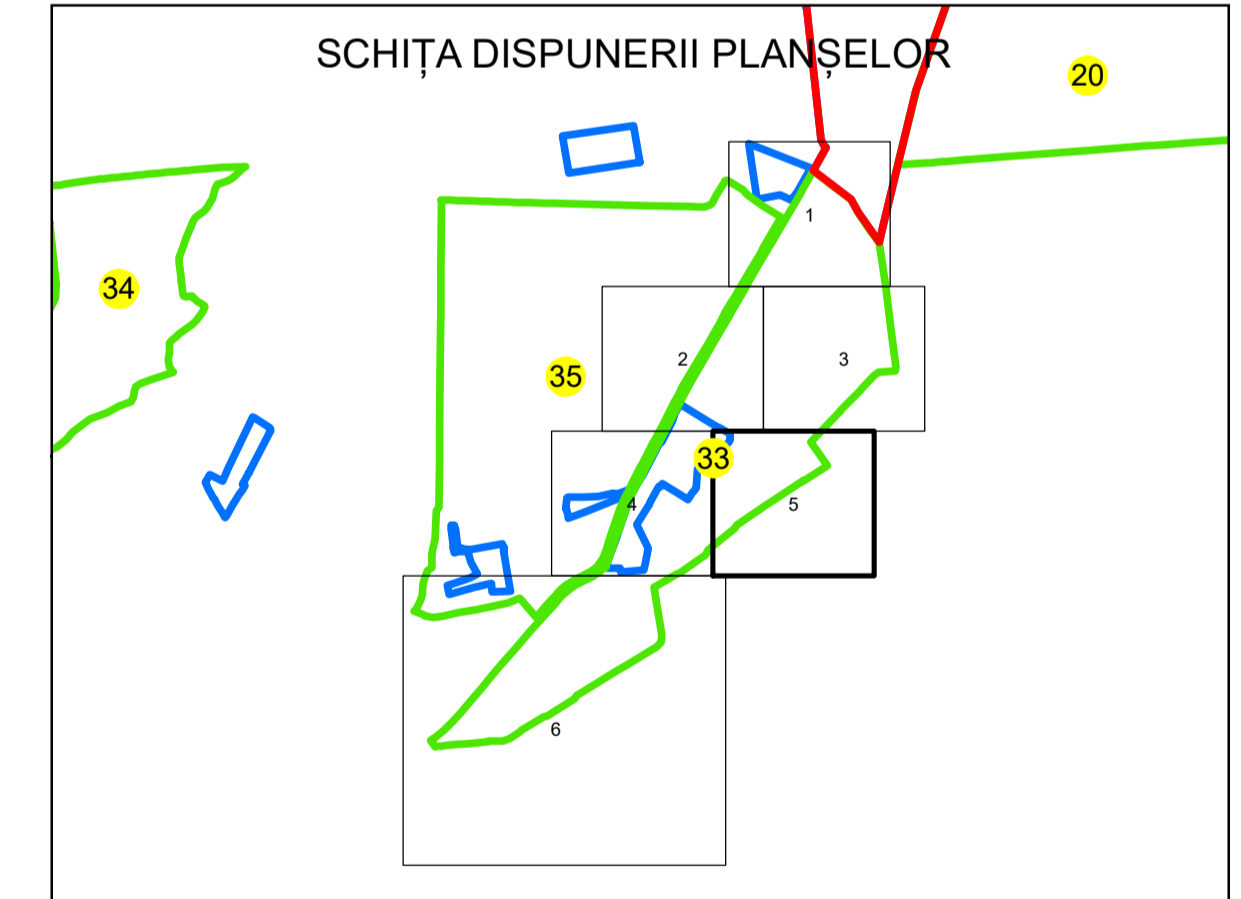

N  
**PLAN CADASTRAL**  
**UAT: OLTENIȚA**  
**JUDEȚUL CĂLĂRAȘI**  
Sector Cadastral:  
33  
Scara 1:1000  
**PLANȘA 5**

**LEGENDĂ**

- Limită UAT —
- Limită intravilan —
- Limită sector cadastral —
- Limită imobil —
- Limită construcții —
- Număr sector cadastral 10
- Număr identificator imobil 2555
- Număr poștal 15

Sistem de proiecție: STEREO 70  
Spre publicare

SC GENERAL SURVEY  
CORPORATION SRL  
03.01.2024  
Semnat electronic