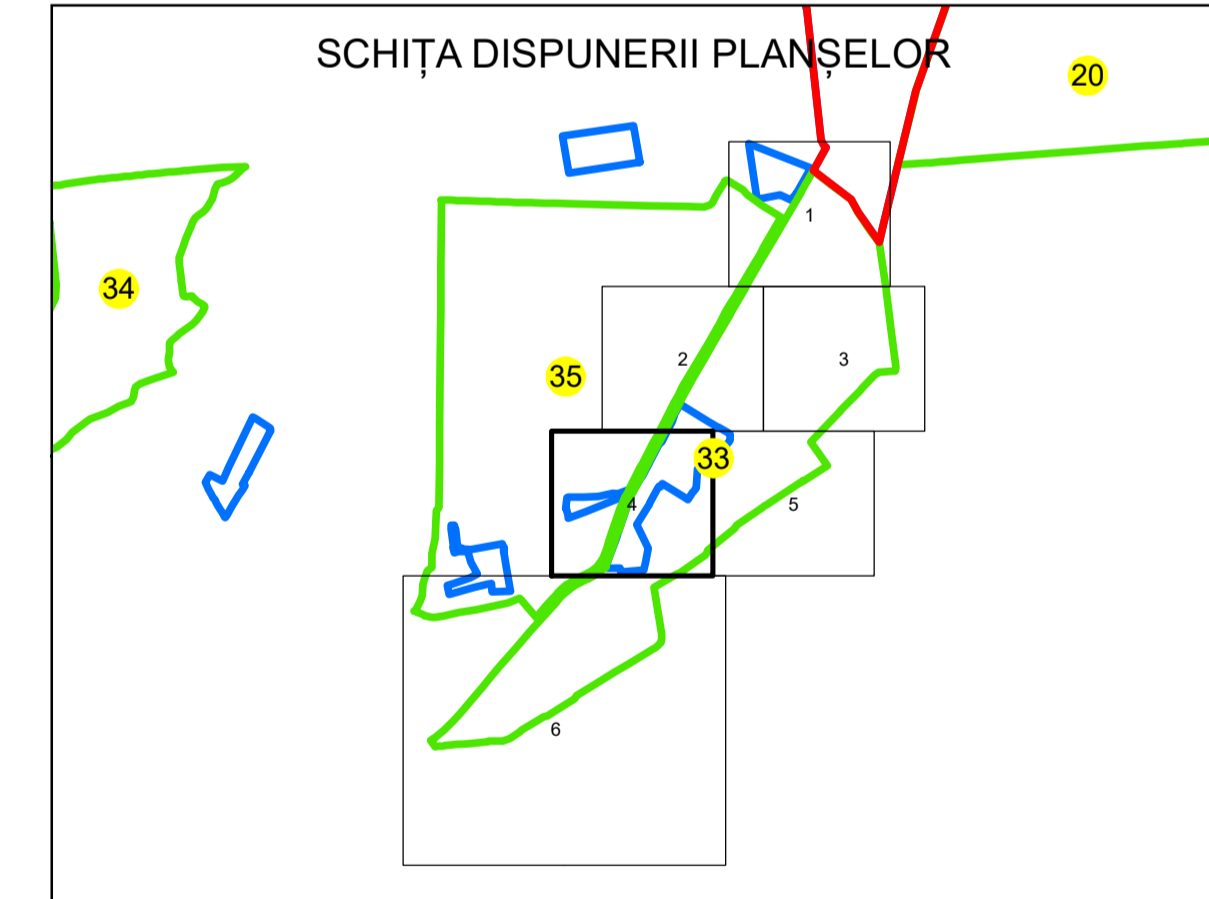

PLAN CADASTRAL

UAT: OLTENIȚA

JUDEȚUL CĂLĂRAȘI

Sector Cadastral:
33

Scara 1:1000
PLANȘA 4

LEGENDĂ

Limită UAT	
Limită intravilan	
Limită sector cadastral	
Limită imobil	
Limită construcții	
Număr sector cadastral	10
Număr identificator imobil	2555
Număr poștal	15

Sistem de proiecție: STEREO 70
Spre publicare

SC GENERAL SURVEY CORPORATION SRL
03.01.2024
Semnat electronic