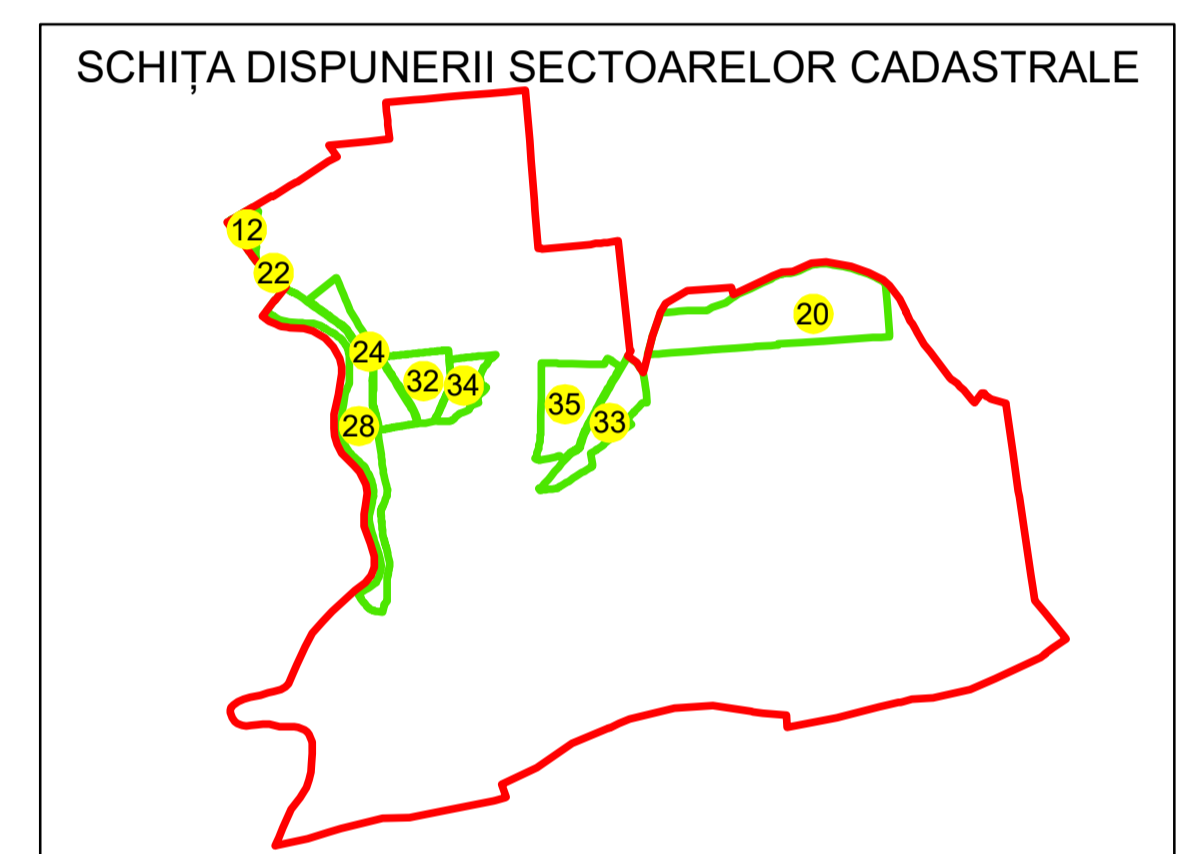

PLAN CADASTRAL

UAT: OLTENIȚA

JUDEȚUL CĂLĂRAȘI

Sector Cadastral:
33

Scara 1:1000
PLANȘA 4

LEGENDĂ

Limită UAT	
Limită intravilan	
Limită sector cadastral	
Limită imobil	
Limită construcții	
Număr sector cadastral	10
Număr identificator imobil	2555
Număr poștal	15

Sistem de proiecție: STEREO 70
Spre publicare

SC GENERAL SURVEY CORPORATION SRL
03.01.2024
Semnat electronic