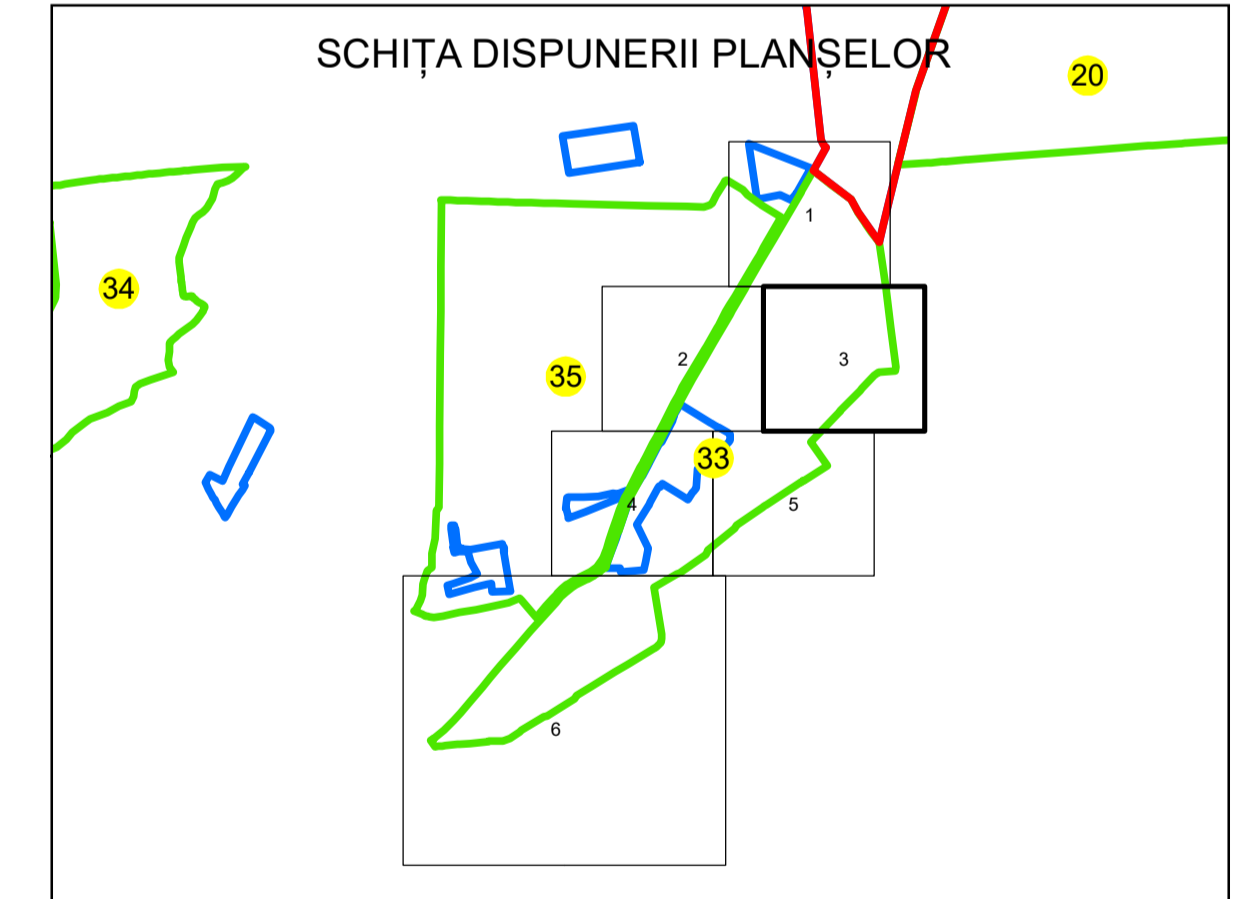

N **PLAN CADASTRAL**
UAT: OLTENIȚA
JUDEȚUL CĂLĂRAȘI
Sector Cadastral:
33
Scara 1:1000
PLANȘA 3

LEGENDĂ

- Limită UAT —
- Limită intravilan —
- Limită sector cadastral —
- Limită imobil
- Limită construcții
- Număr sector cadastral 10
- Număr identificator imobil 2555
- Număr poștal 15

Sistem de proiecție: STEREO 70
Spre publicare

SC GENERAL SURVEY CORPORATION SRL
03.01.2024
Semnat electronic