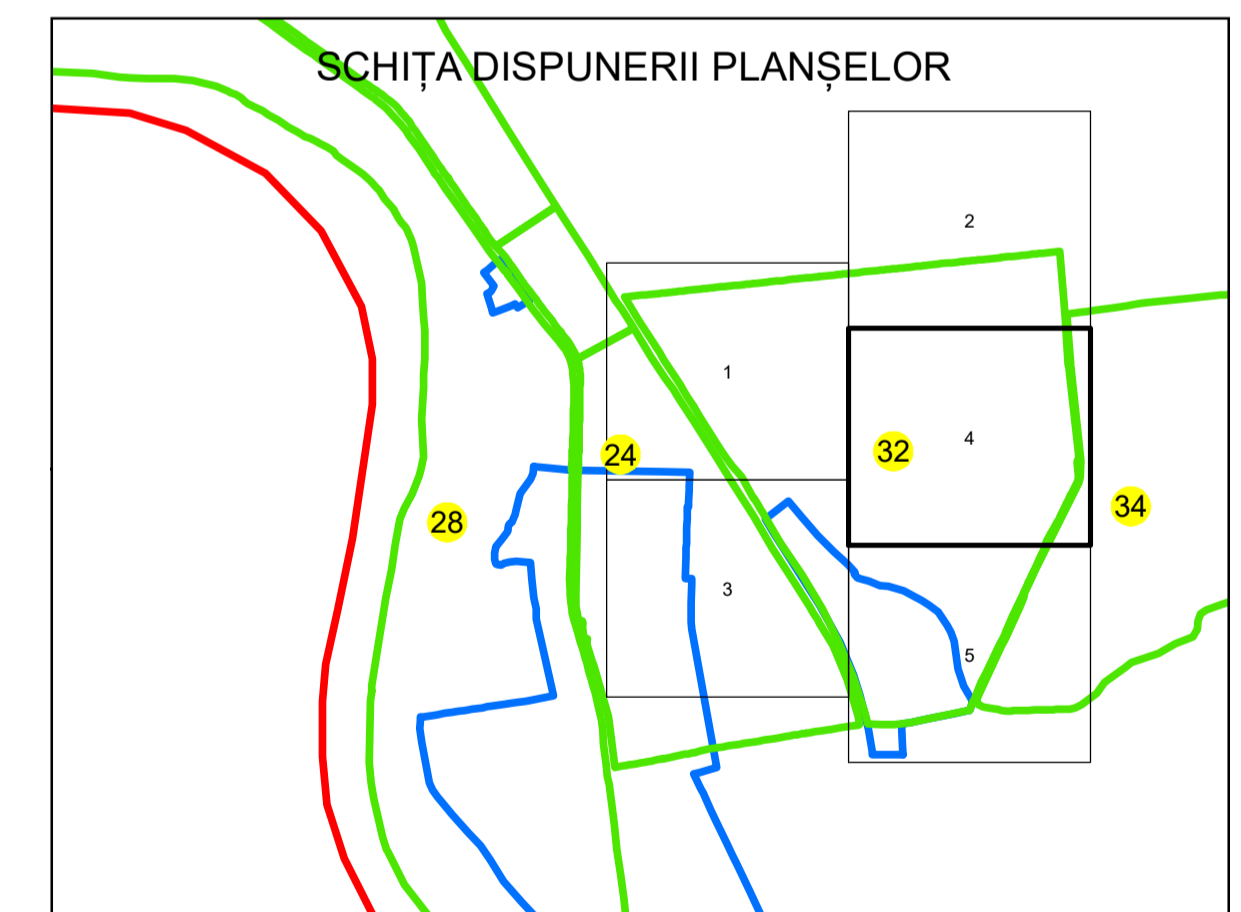

N
PLAN CADASTRAL
UAT: OLTENIȚA
JUDEȚUL CĂLĂRAȘI

Sector Cadastral:
32

Scara 1:1000
PLANȘA 4

LEGENDĂ

- Limită UAT 
- Limită intravilan 
- Limită sector cadastral 
- Limită imobil 
- Limită construcții 
- Număr sector cadastral  10
- Număr identificator imobil 2555
- Număr poștal  15

Sistem de proiecție: STEREO 70
Spre publicare

SC GENERAL SURVEY
CORPORATION SRL
03.01.2024
Semnat electronic