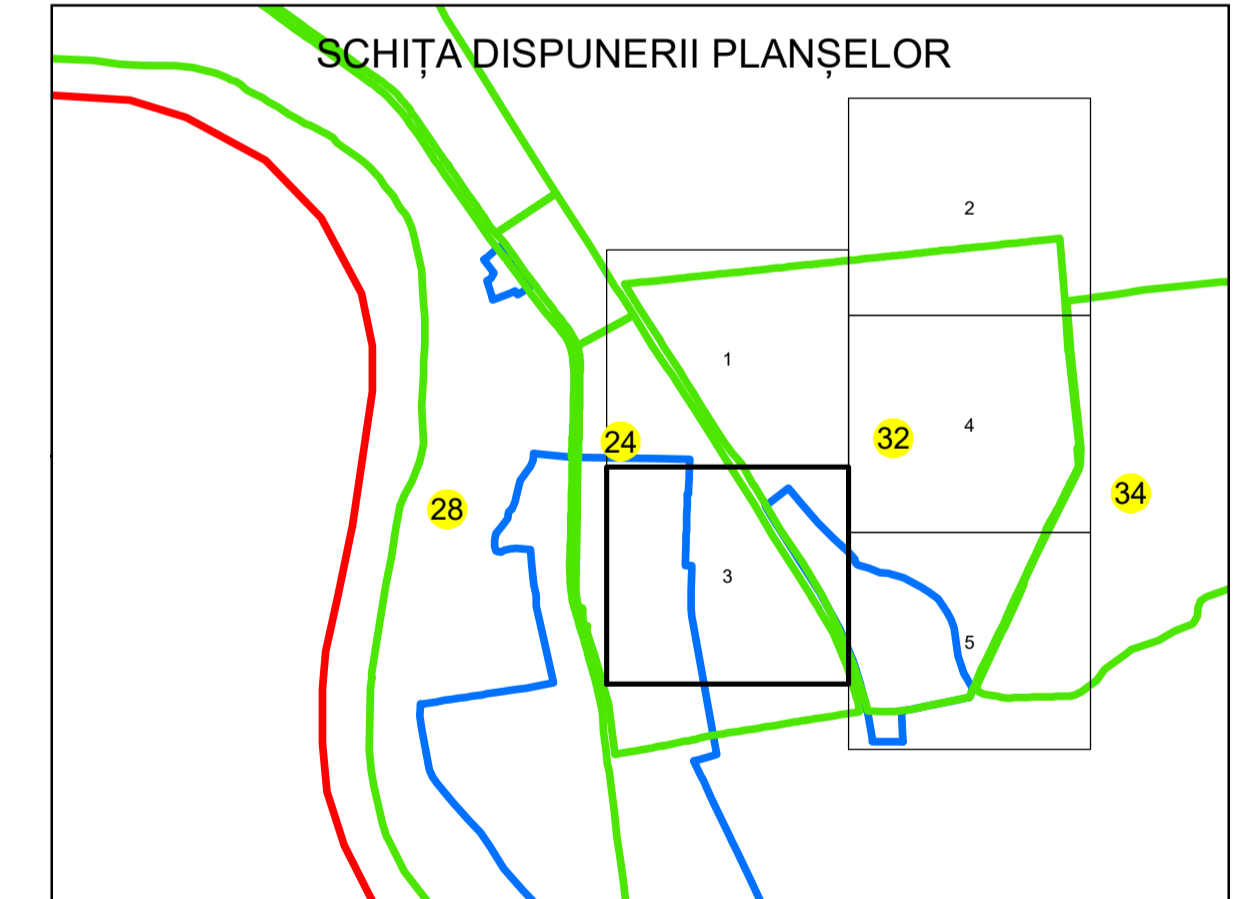

PLAN CADASTRAL

UAT: OLTENIȚA

JUDEȚUL CĂLĂRAȘI

Sector Cadastral:
32

Scara 1:1000
PLANȘA 3

LEGENDĂ

Limită UAT	
Limită intravilan	
Limită sector cadastral	
Limită imobil	
Limită construcții	
Număr sector cadastral	
Număr identificator imobil	2555
Număr poștal	

Sistem de proiecție: STEREO 70
Spre publicare

SC GENERAL SURVEY
CORPORATION SRL
03.01.2024
Semnat electronic