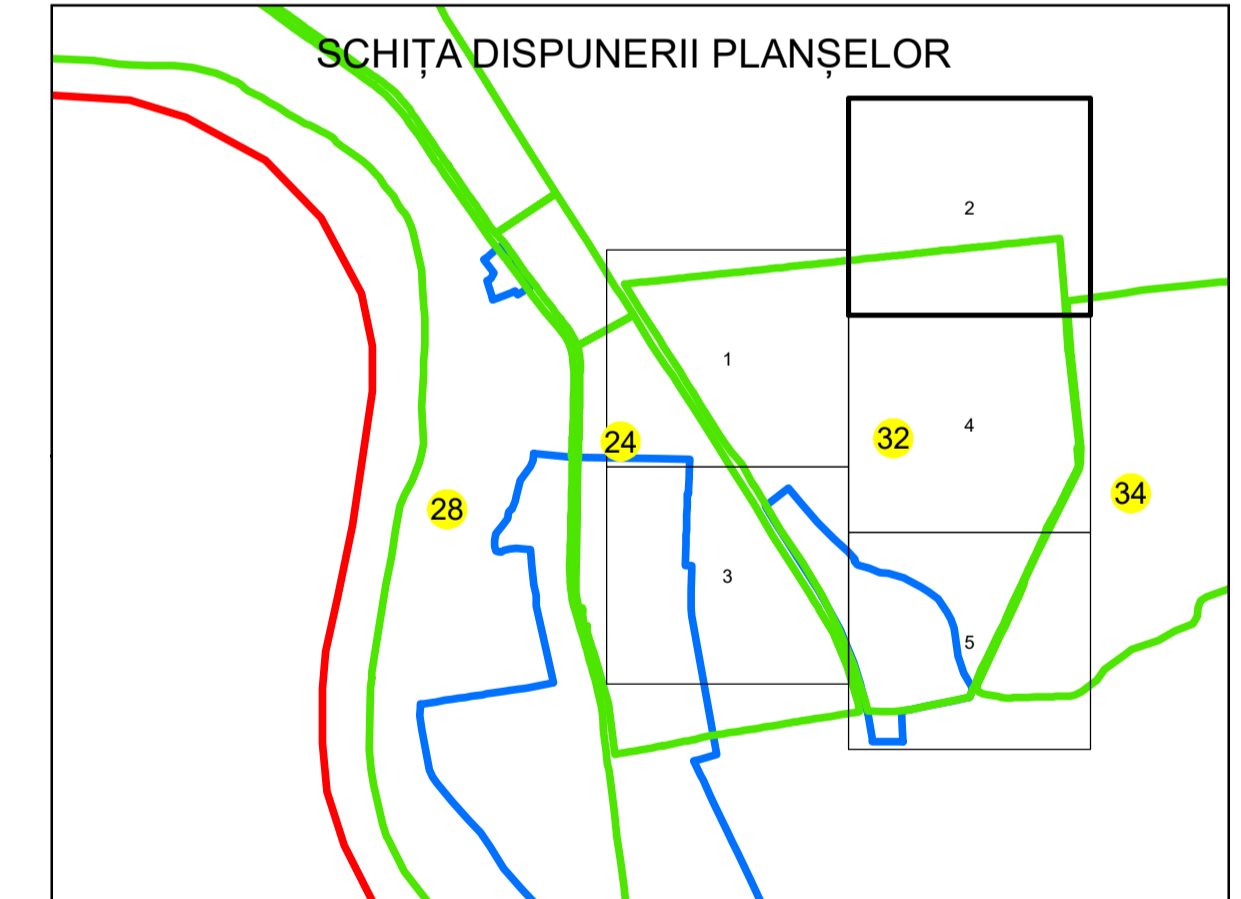

N

PLAN CADASTRAL
UAT: OLTENIȚA
JUDEȚUL CĂLĂRAȘI
Sector Cadastral:
32
Scara 1:1000
PLANȘA 2

LEGENDĂ

- Limită UAT —
- Limită intravilan —
- Limită sector cadastral —
- Limită imobil —
- Limită construcții 
- Număr sector cadastral **10**
- Număr identificator imobil 2555
- Număr poștal 15

Sistem de proiecție: STEREO 70
Spre publicare

SC GENERAL SURVEY CORPORATION SRL
03.01.2024
Semnat electronic