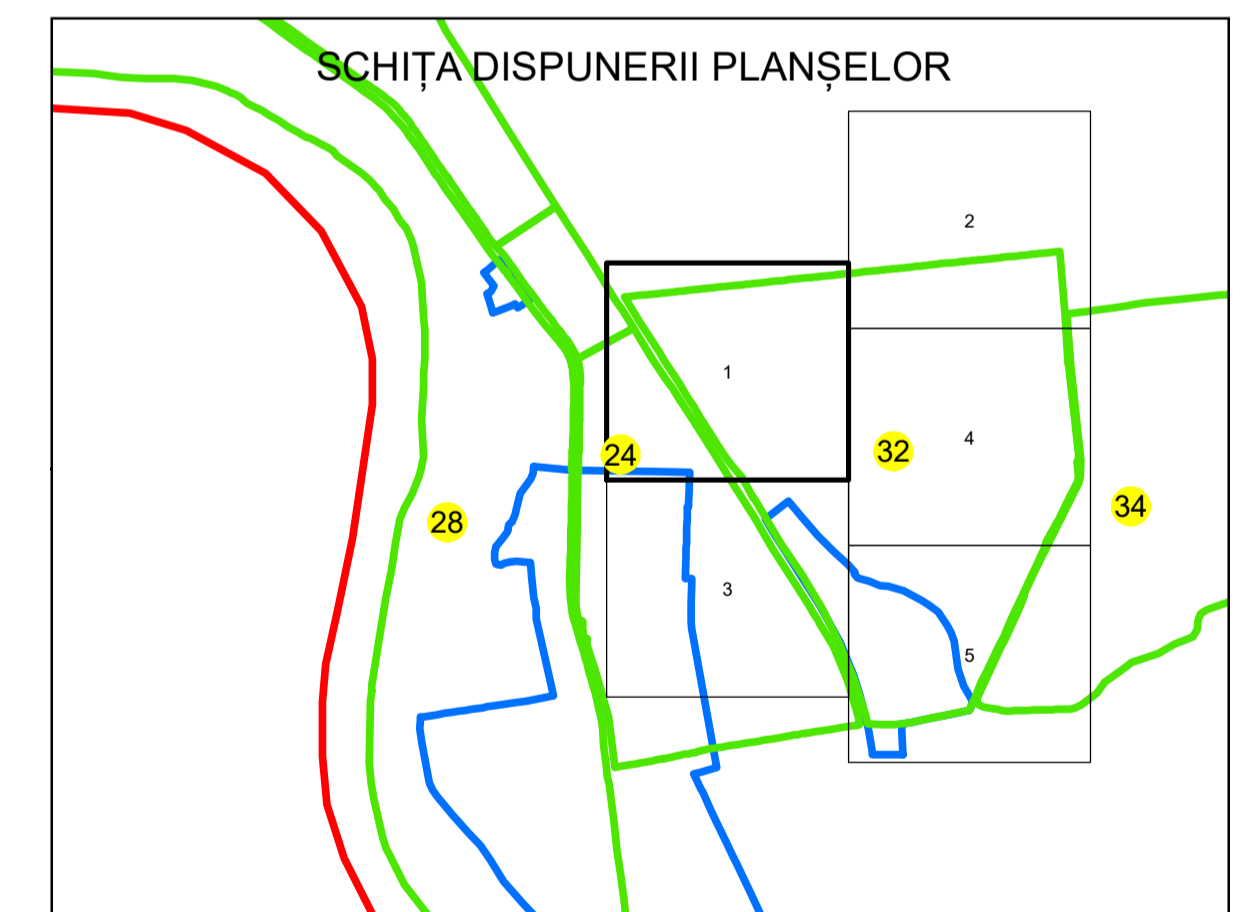

N
PLAN CADASTRAL
UAT: OLTENIȚA
JUDEȚUL CĂLĂRAȘI

Sector Cadastral:
32

Scara 1:1000
PLANȘA 1

LEGENDĂ

- Limită UAT 
- Limită intravilan 
- Limită sector cadastral 
- Limită imobil 
- Limită construcții 
- Număr sector cadastral  10
- Număr identificator imobil 2555
- Număr poștal  15

Sistem de proiecție: STEREO 70
Spre publicare

SC GENERAL SURVEY
CORPORATION SRL
03.01.2024
Semnat electronic