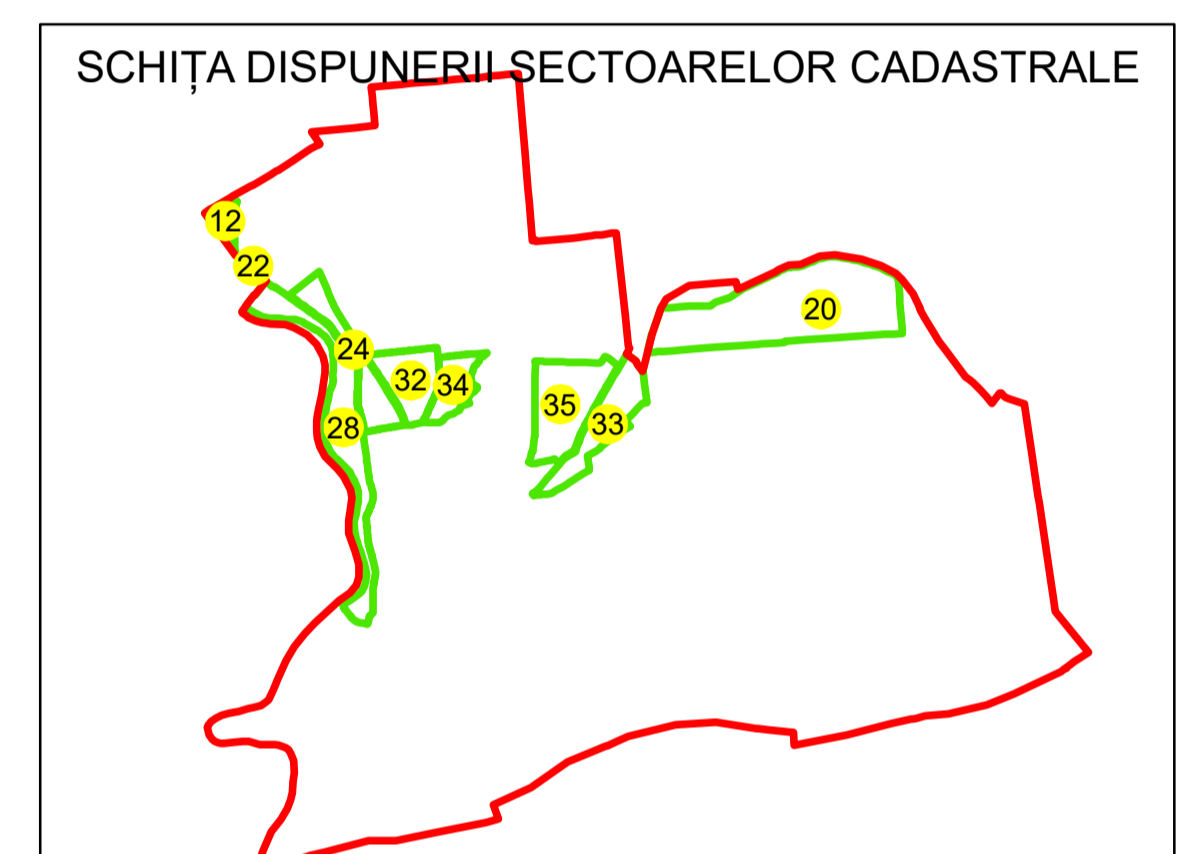

PLAN CADASTRAL

UAT: OLTENIȚA

JUDEȚUL CĂLĂRAȘI

Sector Cadastral:
28

Scara 1:1000
PLANȘA 9

LEGENDĂ

- Limită UAT 
- Limită intravilan 
- Limită sector cadastral 
- Limită imobil 
- Limită construcții 
- Număr sector cadastral  10
- Număr identificator imobil 2555
- Număr poștal  15

Sistem de proiecție: STEREO 70
Spre publicare

SC GENERAL SURVEY
CORPORATION SRL
03.01.2024
Semnat electronic