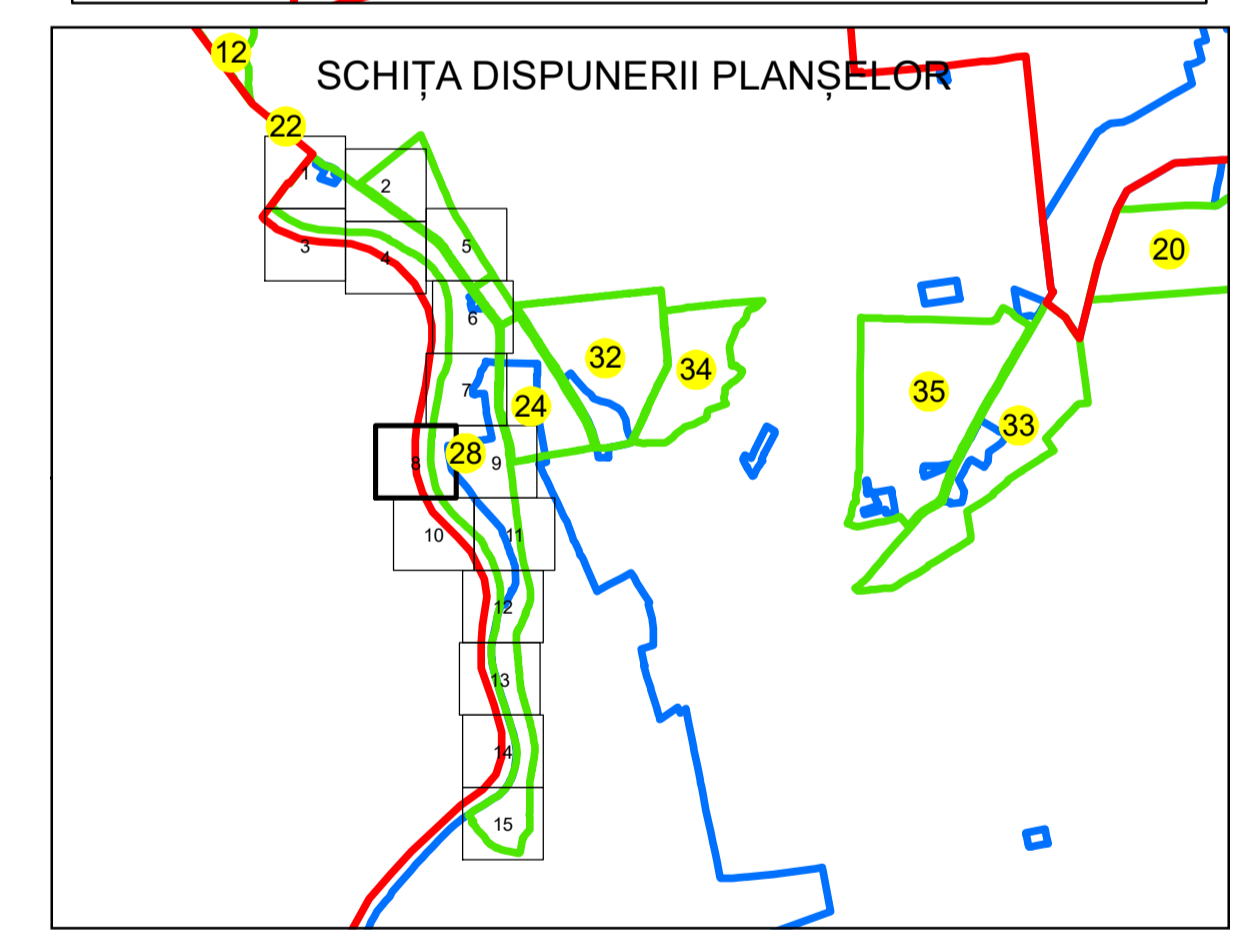

U.A.T.
CHIRNOGI

PLAN CADASTRAL
UAT: OLTENIȚA
JUDEȚUL CĂLĂRAȘI
 Sector Cadastral:
 28
 Scara 1:1000
 PLANȘA 8

LEGENDĂ

- Limită UAT —
- Limită intravilan —
- Limită sector cadastral —
- Limită imobil
- Limită construcții
- Număr sector cadastral 10
- Număr identificator imobil 2555
- Număr poștal 15

Sistem de proiecție: STEREO 70
 Spre publicare

SC GENERAL SURVEY CORPORATION SRL
03.01.2024
Semnat electronic