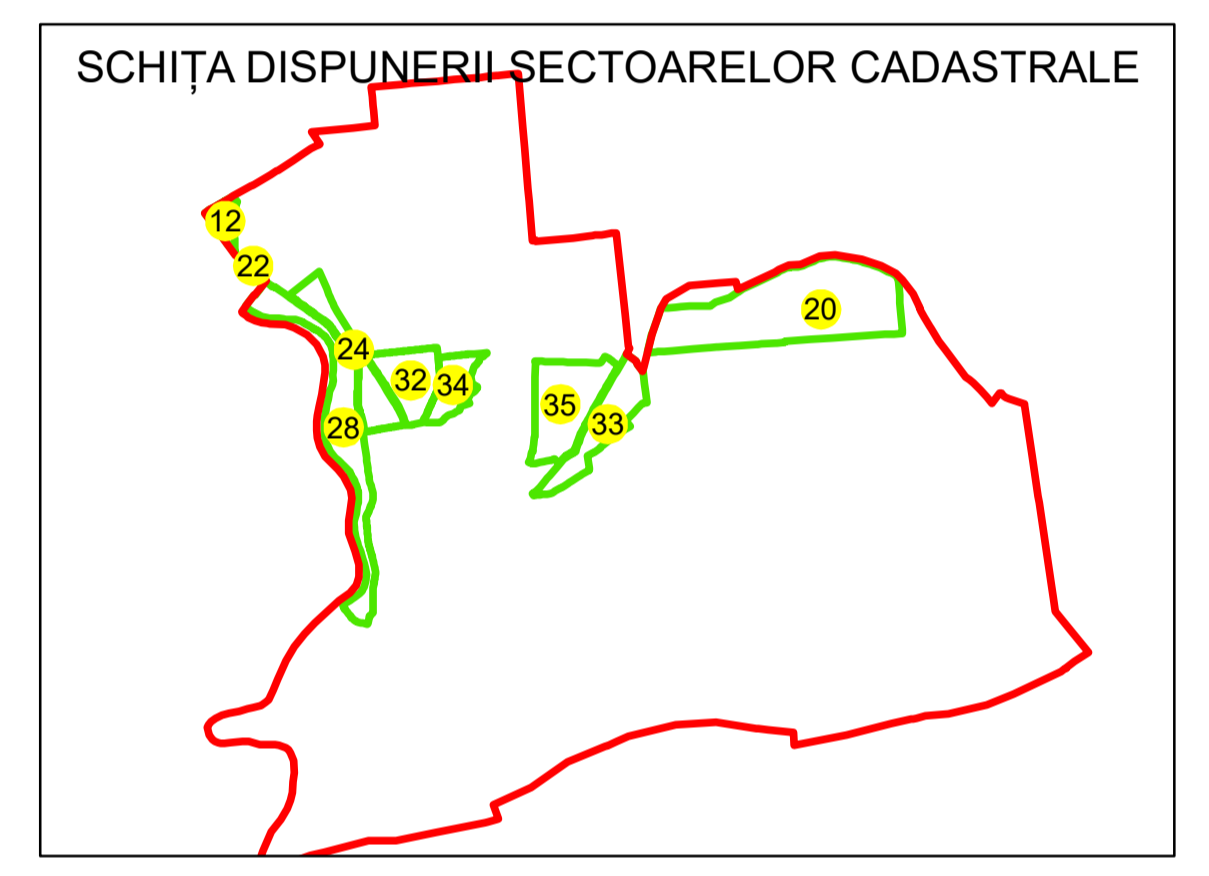

U.A.T.
CHIRNOGI

PLAN CADASTRAL
UAT: OLTENIȚA
JUDEȚUL CĂLĂRAȘI
 Sector Cadastral:
 28
 Scara 1:1000
 PLANȘA 8

LEGENDĂ

- Limită UAT —
- Limită intravilan —
- Limită sector cadastral —
- Limită imobil
- Limită construcții
- Număr sector cadastral 10
- Număr identificator imobil 2555
- Număr poștal 15

Sistem de proiecție: STEREO 70
 Spre publicare

SC GENERAL SURVEY CORPORATION SRL
03.01.2024
Semnat electronic