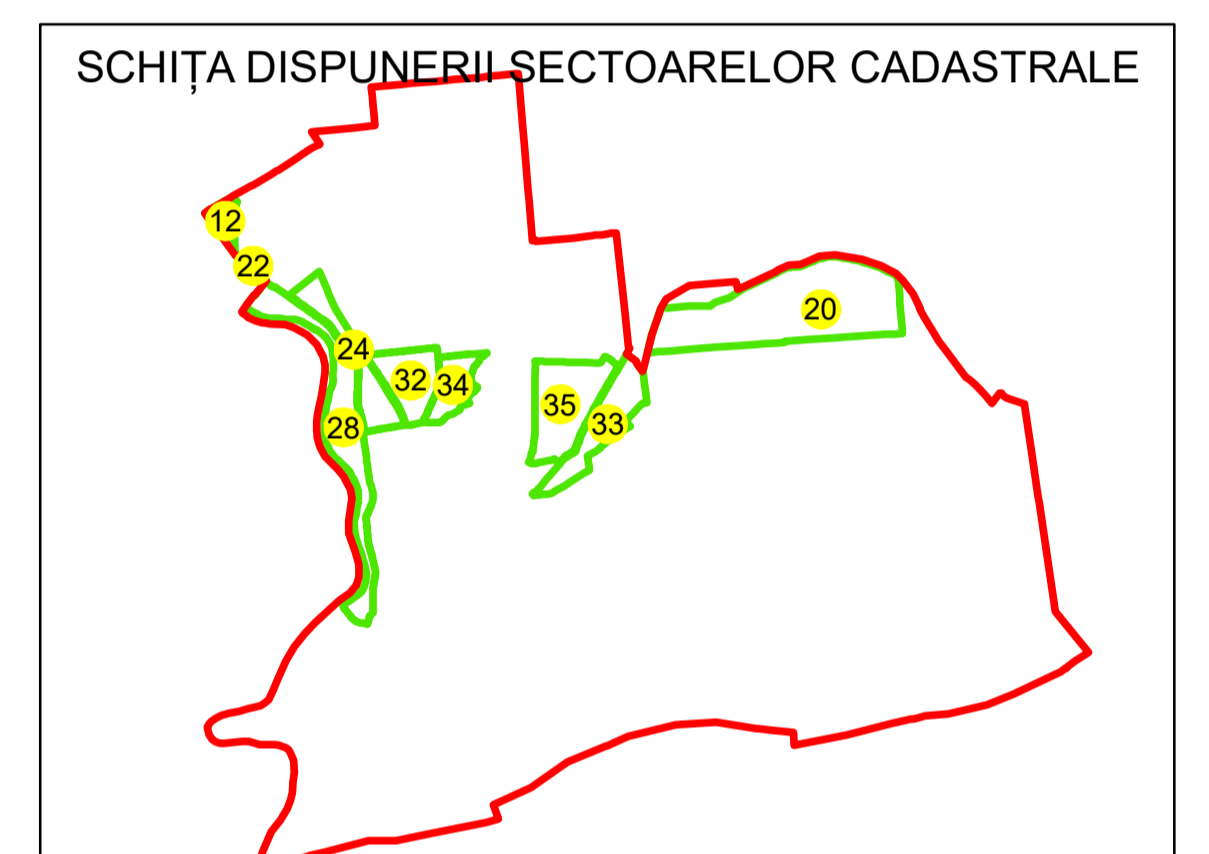

# PLAN CADASTRAL

## UAT: OLTENIȚA

### JUDEȚUL CĂLĂRAȘI

Sector Cadastral:  
28

Scara 1:1000  
PLANȘA 6

#### LEGENDĂ

- Limită UAT 
- Limită intravilan 
- Limită sector cadastral 
- Limită imobil 
- Limită construcții 
- Număr sector cadastral 
- Număr identificator imobil 2555
- Număr poștal 

Sistem de proiecție: STEREO 70  
Spre publicare