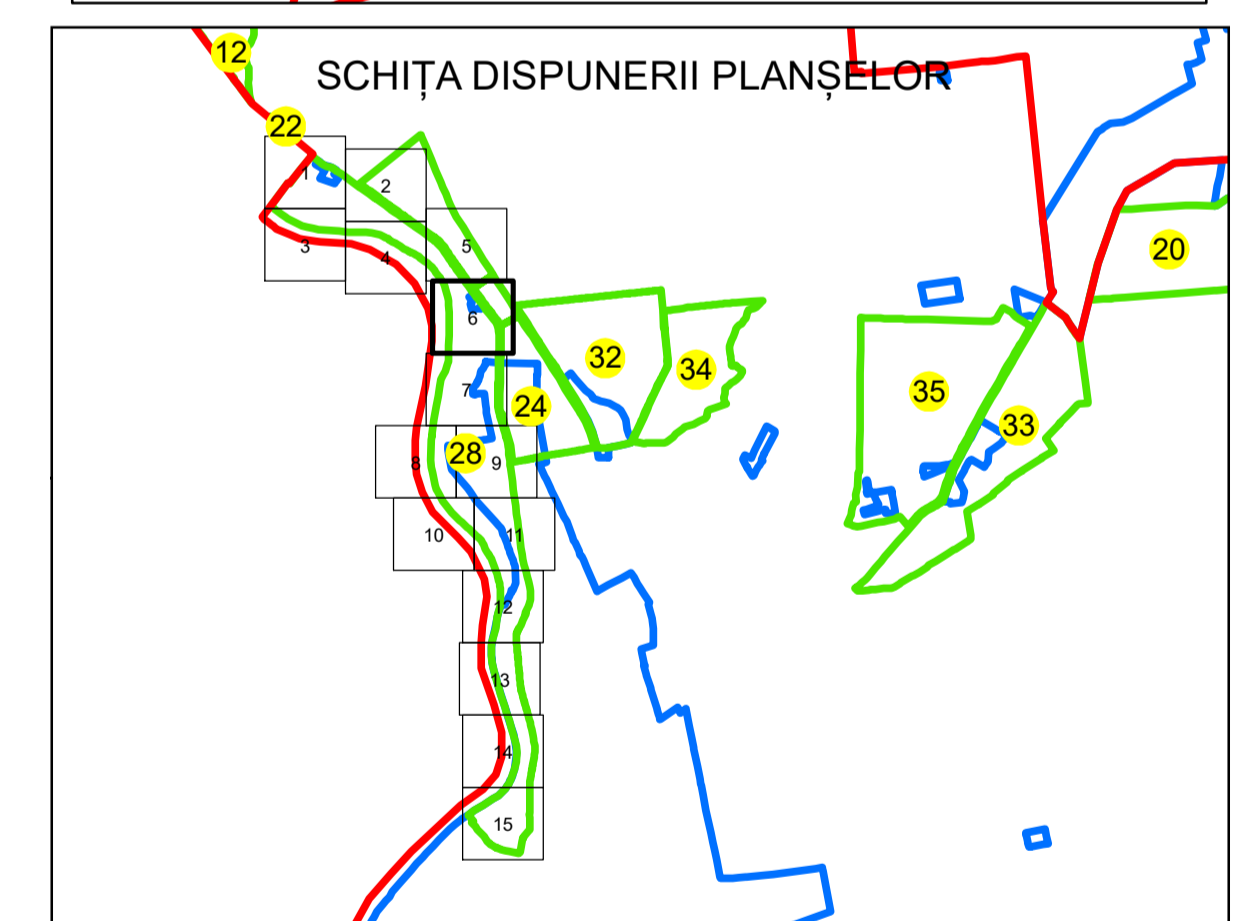

# PLAN CADASTRAL

## UAT: OLTENIȚA

### JUDEȚUL CĂLĂRAȘI

Sector Cadastral:  
28

Scara 1:1000  
PLANȘA 6

#### LEGENDĂ

- Limită UAT 
- Limită intravilan 
- Limită sector cadastral 
- Limită imobil 
- Limită construcții 
- Număr sector cadastral 
- Număr identificator imobil 2555
- Număr poștal 

Sistem de proiecție: STEREO 70  
Spre publicare