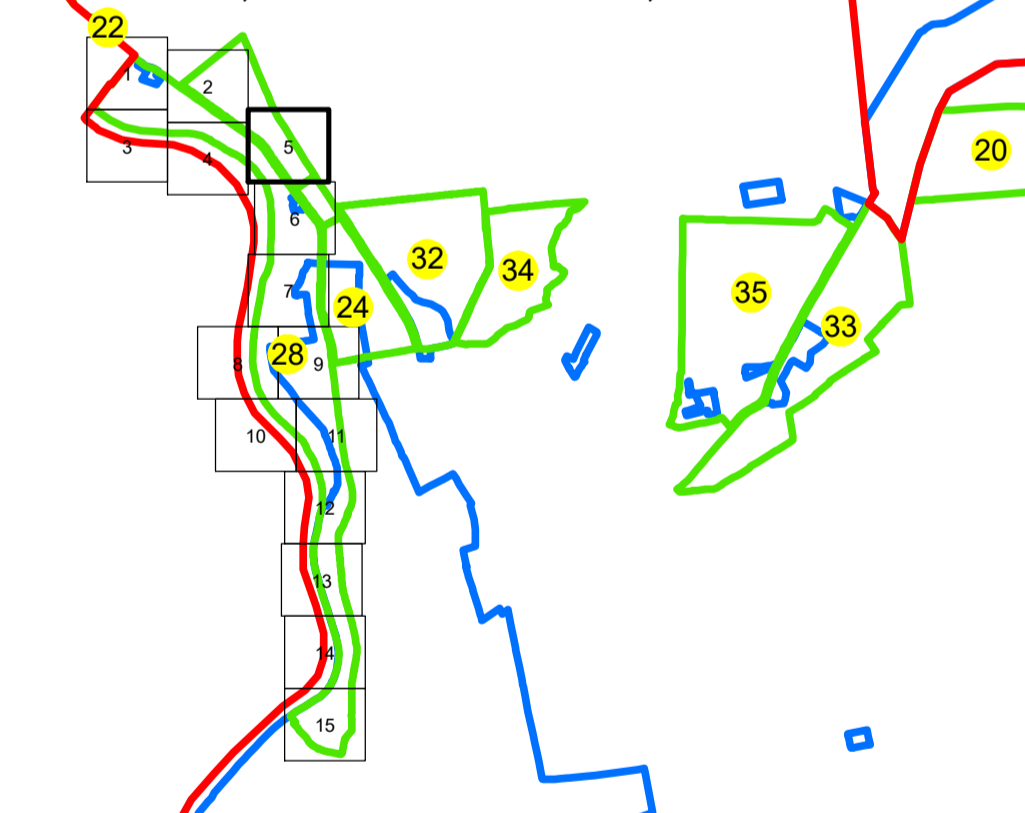

SCHIȚA DISPUNERII PLANȘELOR

Sistem de proiecție: STEREO 70

Spre publicare

SC GENERAL SURVEY CORPORATION SRL
03.01.2024
Semnat electronic