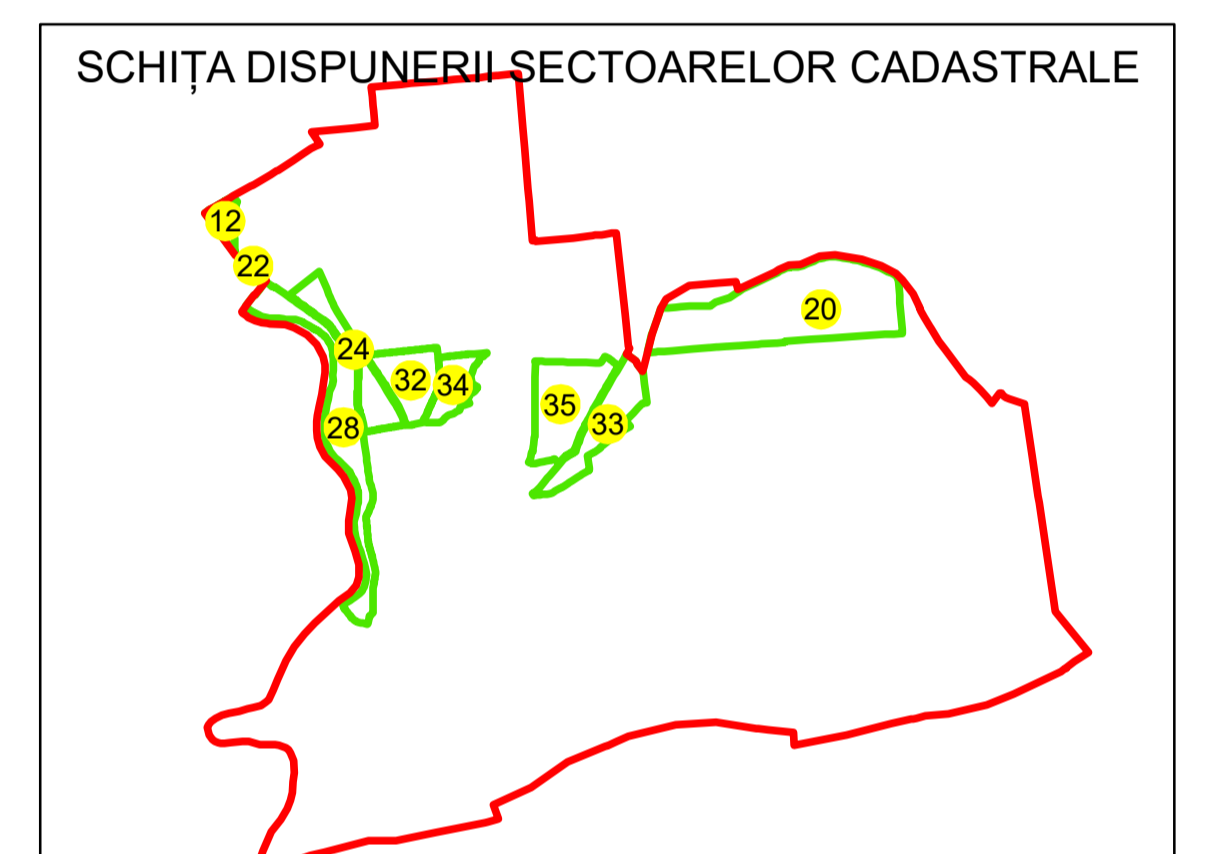

N

PLAN CADASTRAL
UAT: OLTENIȚA
JUDEȚUL CĂLĂRAȘI
Sector Cadastral:
28
Scara 1:1000
PLANȘA 2

LEGENDĂ

- Limită UAT —
- Limită intravilan —
- Limită sector cadastral —
- Limită imobil —
- Limită construcții 
- Număr sector cadastral **10**
- Număr identificator imobil 2555
- Număr poștal 15

Sistem de proiecție: STEREO 70
Spre publicare

SC GENERAL SURVEY
CORPORATION SRL
03.01.2024
Semnat electronic