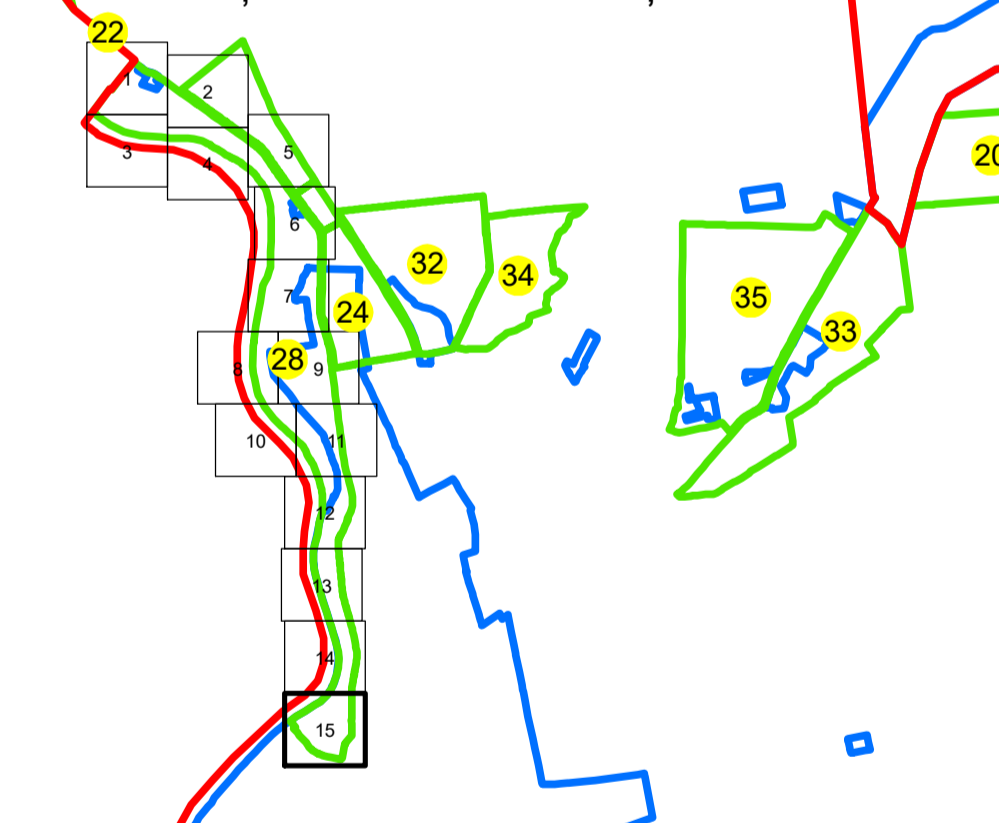

U.A.T.
CHIRNOGI

PLAN CADASTRAL

UAT: OLTENIȚA JUDEȚUL CĂLĂRAȘI

Sector Cadastral:
28

Scara 1:1000
PLANȘA 15

LEGENDĂ

Limită UAT	
Limită intravilan	
Limită sector cadastral	
Limită imobil	
Limită construcții	
Număr sector cadastral	10
Număr identificator imobil	2555
Număr poștal	15

SCHIȚA DISPUNERII SECTOARELOR CADASTRALE

SCHIȚA DISPUNERII PLANȘELOR

Sistem de proiecție: STEREO 70

Spre publicare

SC GENERAL SURVEY CORPORATION SRL
03.01.2024
Semnat electronic

CLUBUL ELEVILOR OLTENITA

BIBLIOTECA MUNICIPALĂ
MUZEUL DE ARHEOLOGIE
SALA DE SPECTACOLE