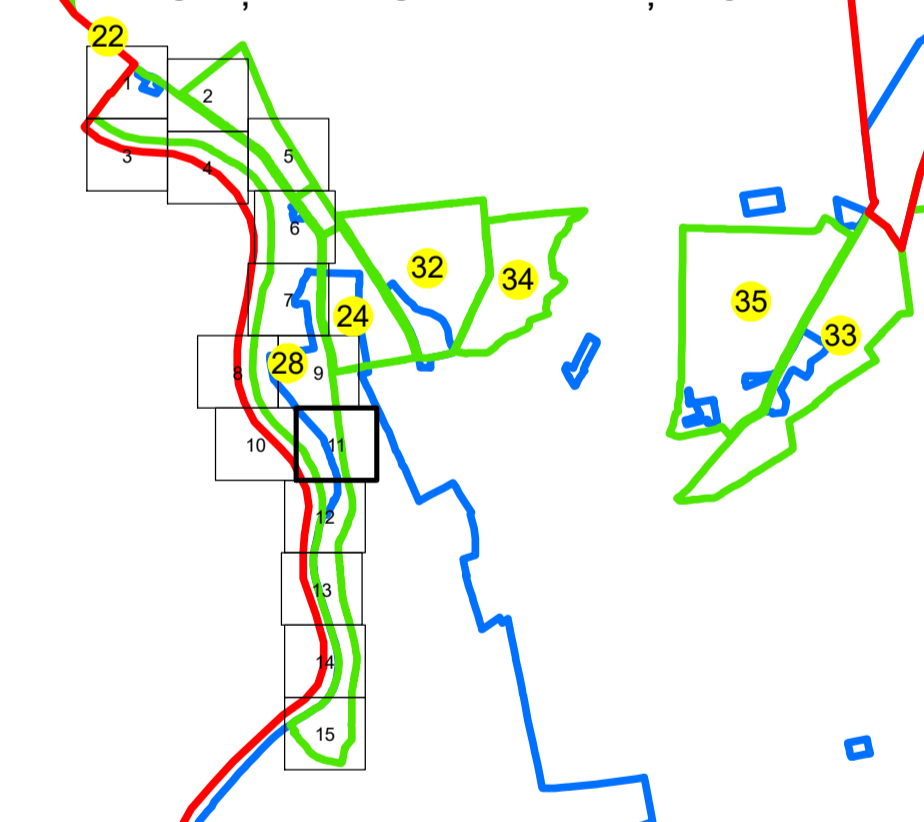

SCHIȚA DISPUNERII PLANȘELOR

Sistem de proiecție: STEREO 70

Spre publicare

SC GENERAL SURVEY CORPORATION SRL
03.01.2024
Semnat electronic