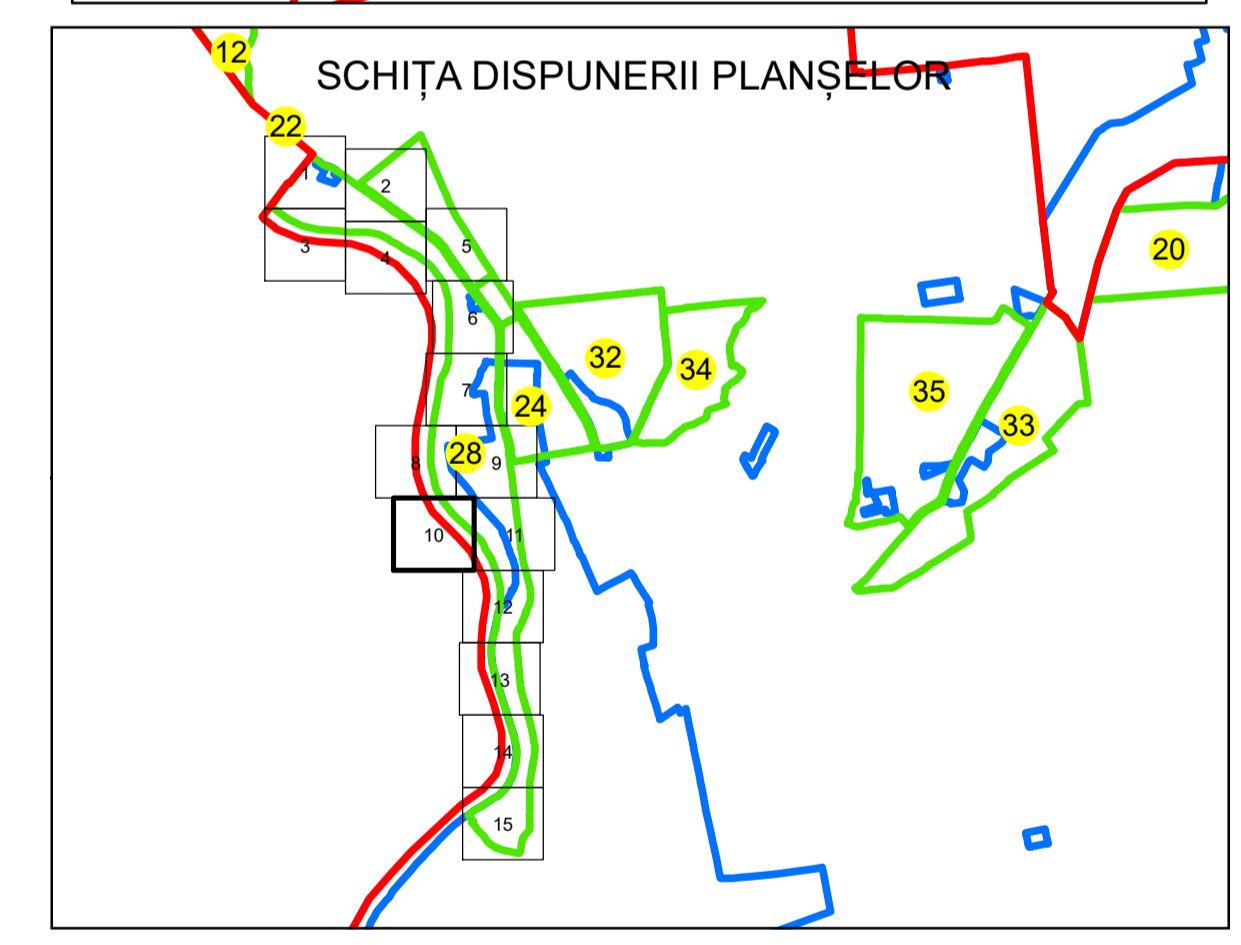

# PLAN CADASTRAL

UAT: OLTENIȚA  
JUDEȚUL CĂLĂRAȘI

Sector Cadastral:  
28

Scara 1:1000  
PLANȘA 10

## LEGENDĂ

- Limită UAT
- Limită intravilan
- Limită sector cadastral
- Limită imobil
- Limită construcții
- Număr sector cadastral
- Număr identificator imobil 2555
- Număr poștal

Sistem de proiecție: STEREO 70  
Spre publicare