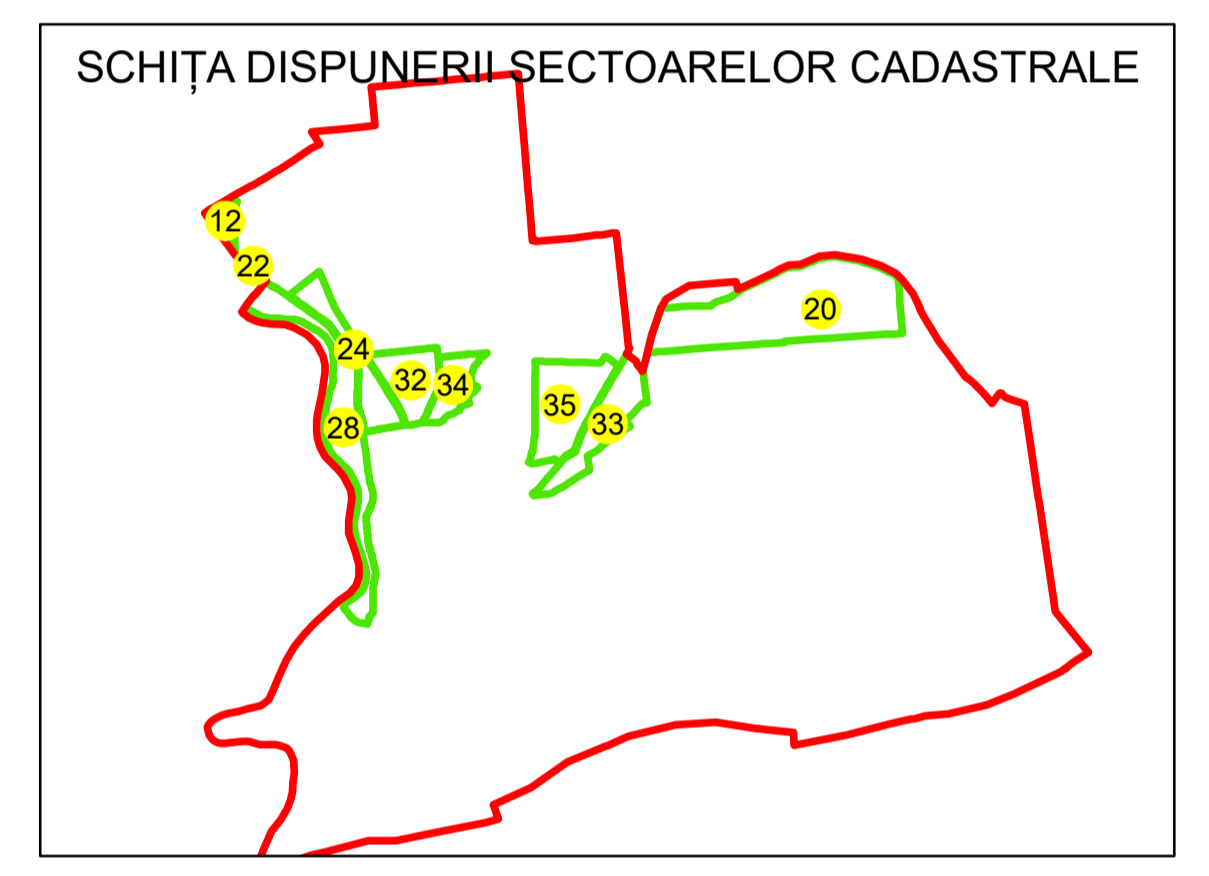

# PLAN CADASTRAL

UAT: OLTENIȚA  
JUDEȚUL CĂLĂRAȘI

Sector Cadastral:  
28

Scara 1:1000  
PLANȘA 10

## LEGENDĂ

- Limită UAT
- Limită intravilan
- Limită sector cadastral
- Limită imobil
- Limită construcții
- Număr sector cadastral
- Număr identificator imobil 2555
- Număr poștal

Sistem de proiecție: STEREO 70  
Spre publicare