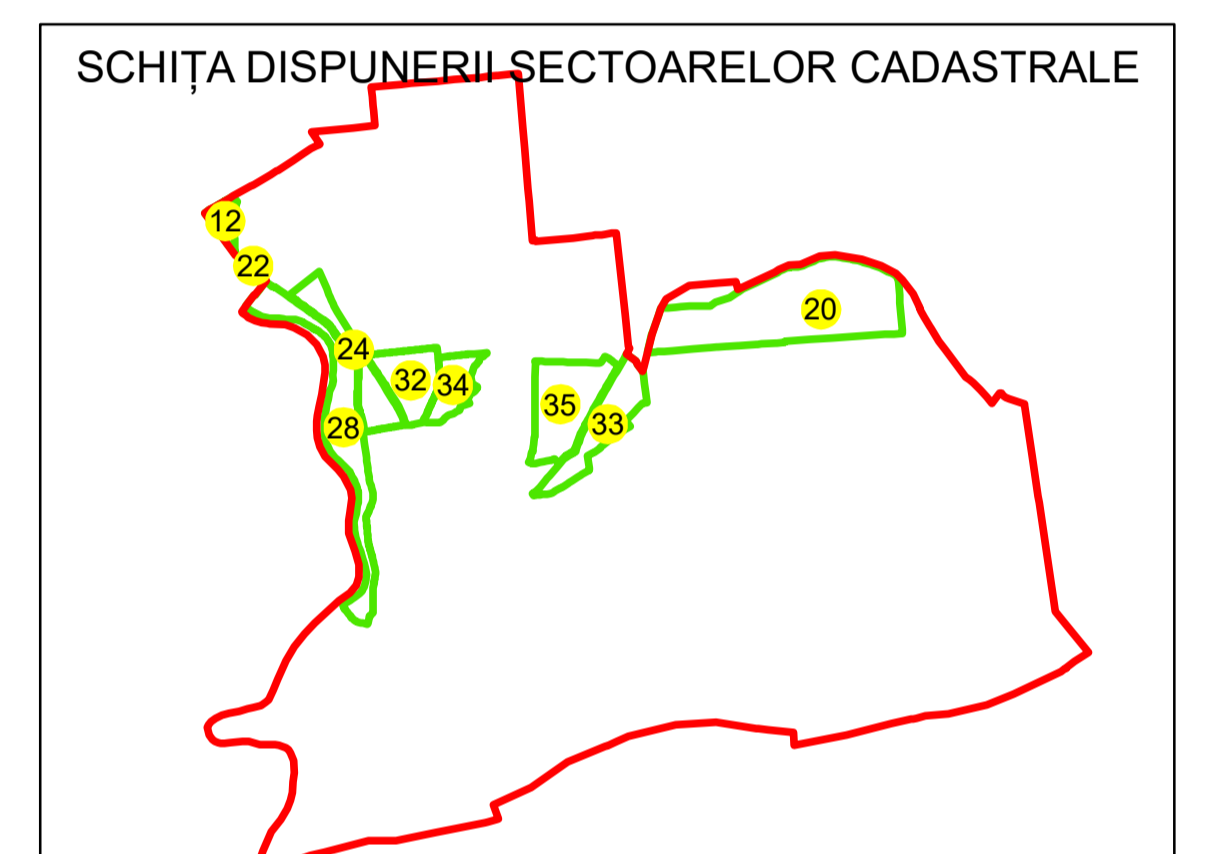

N  
**PLAN CADASTRAL**  
**UAT: OLTENIȚA**  
**JUDEȚUL CĂLĂRAȘI**  
Sector Cadastral:  
28  
Scara 1:1000  
**PLANȘA 1**

**LEGENDĂ**

- Limită UAT —
- Limită intravilan —
- Limită sector cadastral —
- Limită imobil
- Limită construcții
- Număr sector cadastral 10
- Număr identificator imobil 2555
- Număr poștal 15

Sistem de proiecție: STEREO 70  
Spre publicare

SC GENERAL SURVEY CORPORATION SRL
03.01.2024
Semnat electronic