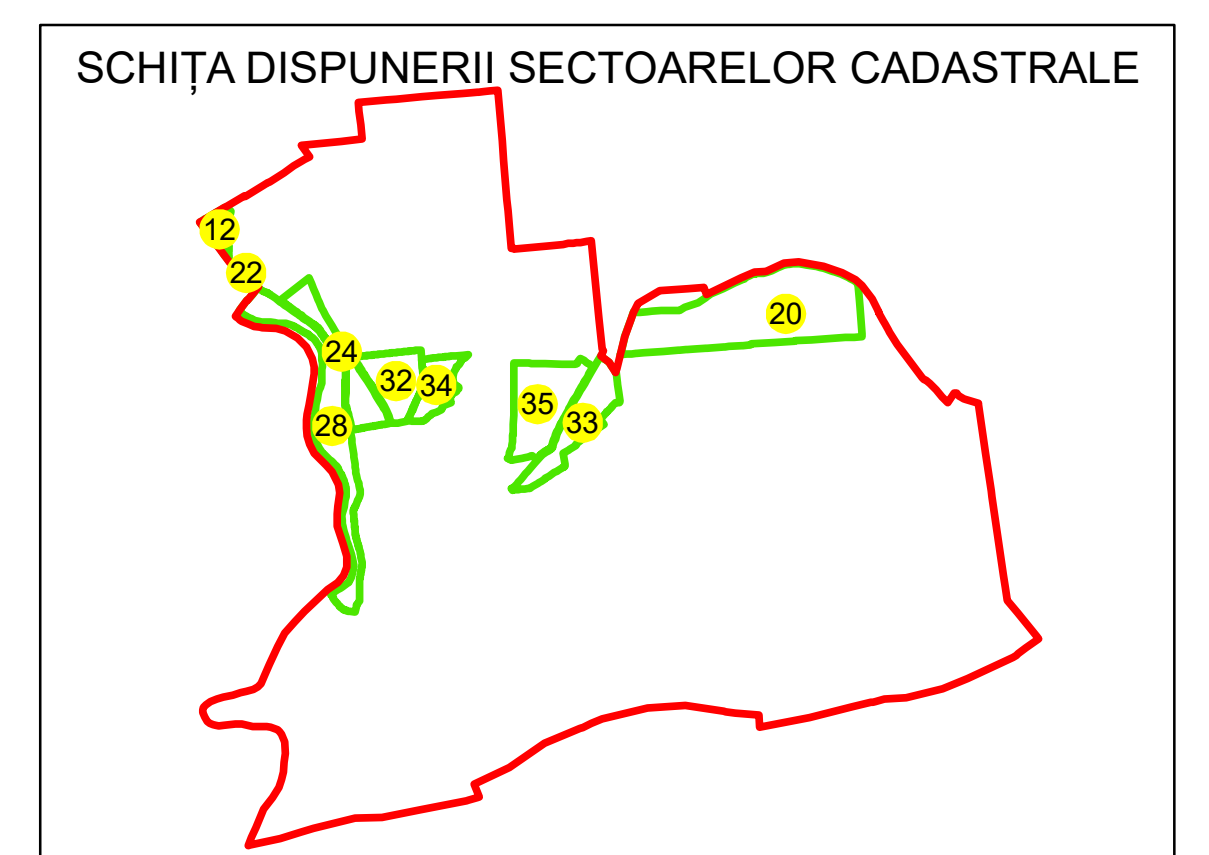

PLAN CADASTRAL

UAT: OLTENIȚA JUDEȚUL CĂLĂRAȘI

Sector Cadastral:
24

Scara 1:1000
PLANȘA 7

LEGENDĂ

- Limită UAT 
- Limită intravilan 
- Limită sector cadastral 
- Limită imobil 
- Limită construcții 
- Număr sector cadastral **10**
- Număr identificator imobil 2555
- Număr poștal 15

Sistem de proiecție: STEREO 70
Spre publicare

SC GENERAL SURVEY
CORPORATION SRL
03.01.2024
Semnat electronic