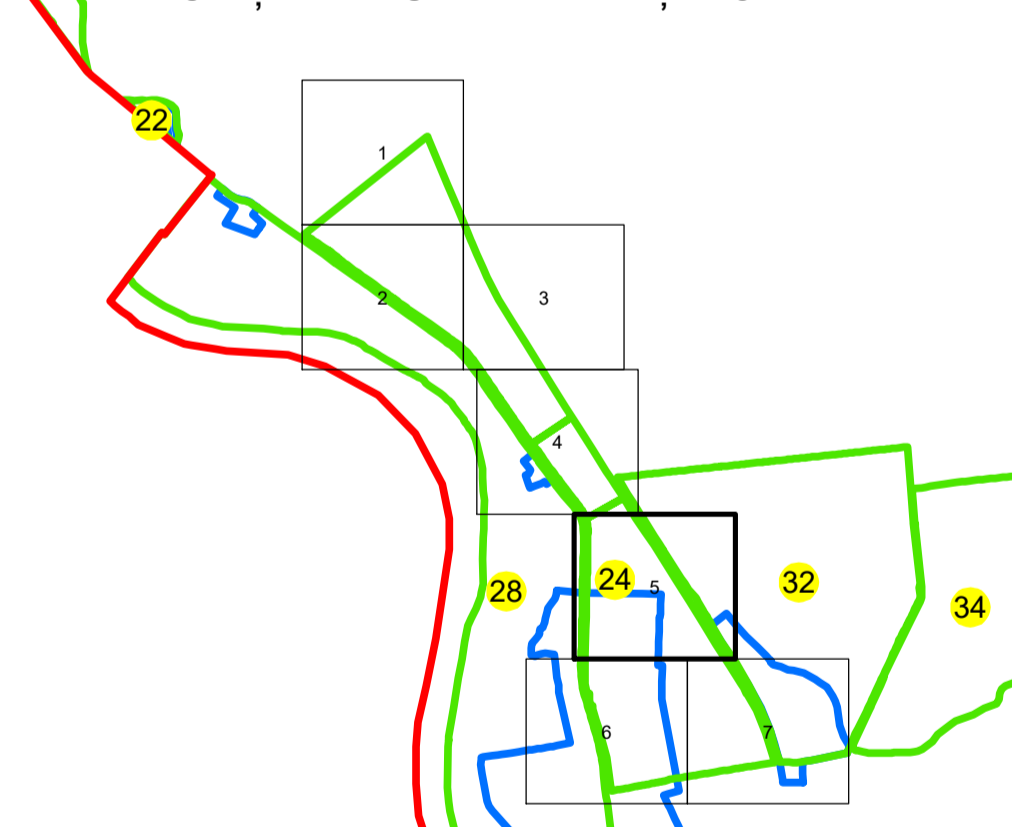

# PLAN CADASTRAL

UAT: OLTENIȚA  
JUDEȚUL CĂLĂRAȘI

Sector Cadastral:  
24

Scara 1:1000  
PLANȘA 5

## LEGENDĂ

Limită UAT	
Limită intravilan	
Limită sector cadastral	
Limită imobil	
Limită construcții	
Număr sector cadastral	<b>10</b>
Număr identificator imobil	2555
Număr poștal	15

SCHIȚA DISPUNERII SECTOARELOR CADASTRALE

SCHIȚA DISPUNERII PLANȘELOR

Sistem de proiecție: STEREO 70  
Spre publicare

SC GENERAL SURVEY CORPORATION SRL
03.01.2024
Semnat electronic