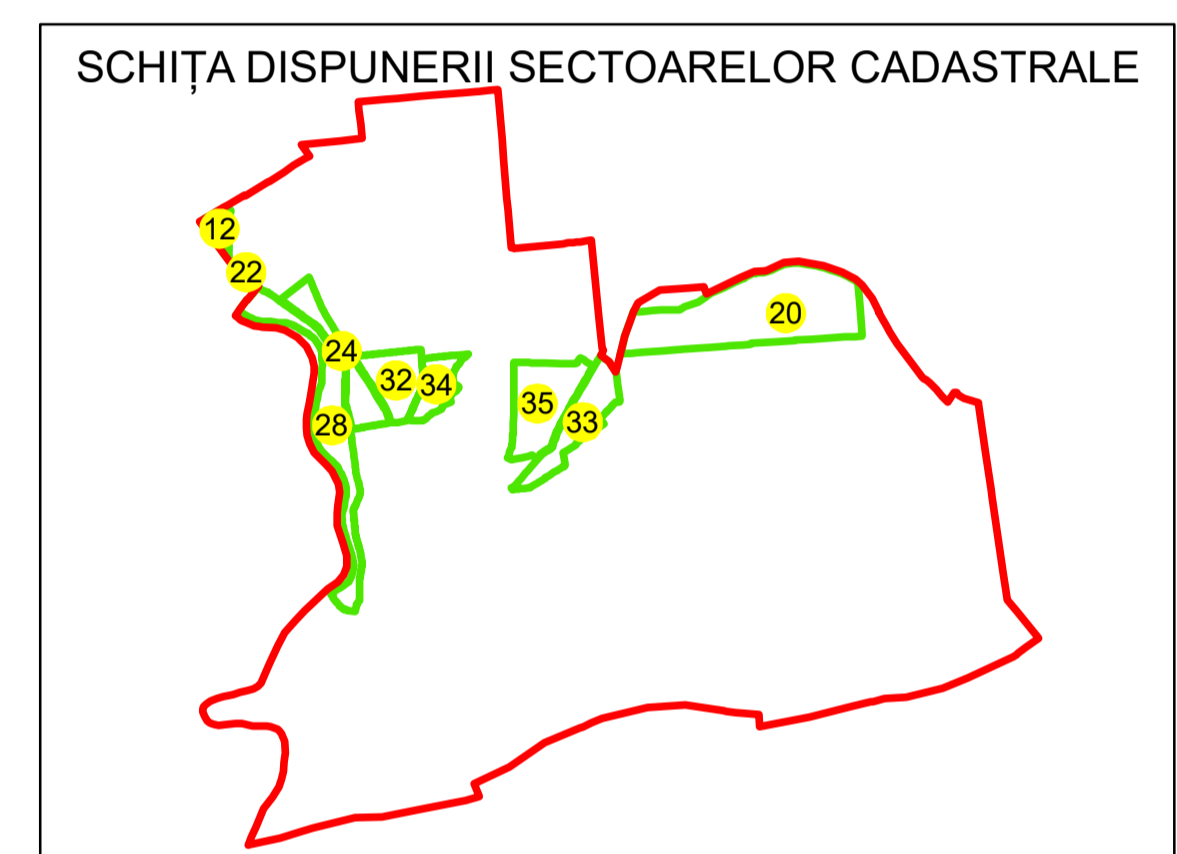

# PLAN CADASTRAL

## UAT: OLTENIȚA

### JUDEȚUL CĂLĂRAȘI

Sector Cadastral:  
24

Scara 1:1000  
PLANȘA 4

#### LEGENDĂ

- Limită UAT 
- Limită intravilan 
- Limită sector cadastral 
- Limită imobil 
- Limită construcții 
- Număr sector cadastral 
- Număr identificator imobil 2555
- Număr poștal 

Sistem de proiecție: STEREO 70  
Spre publicare