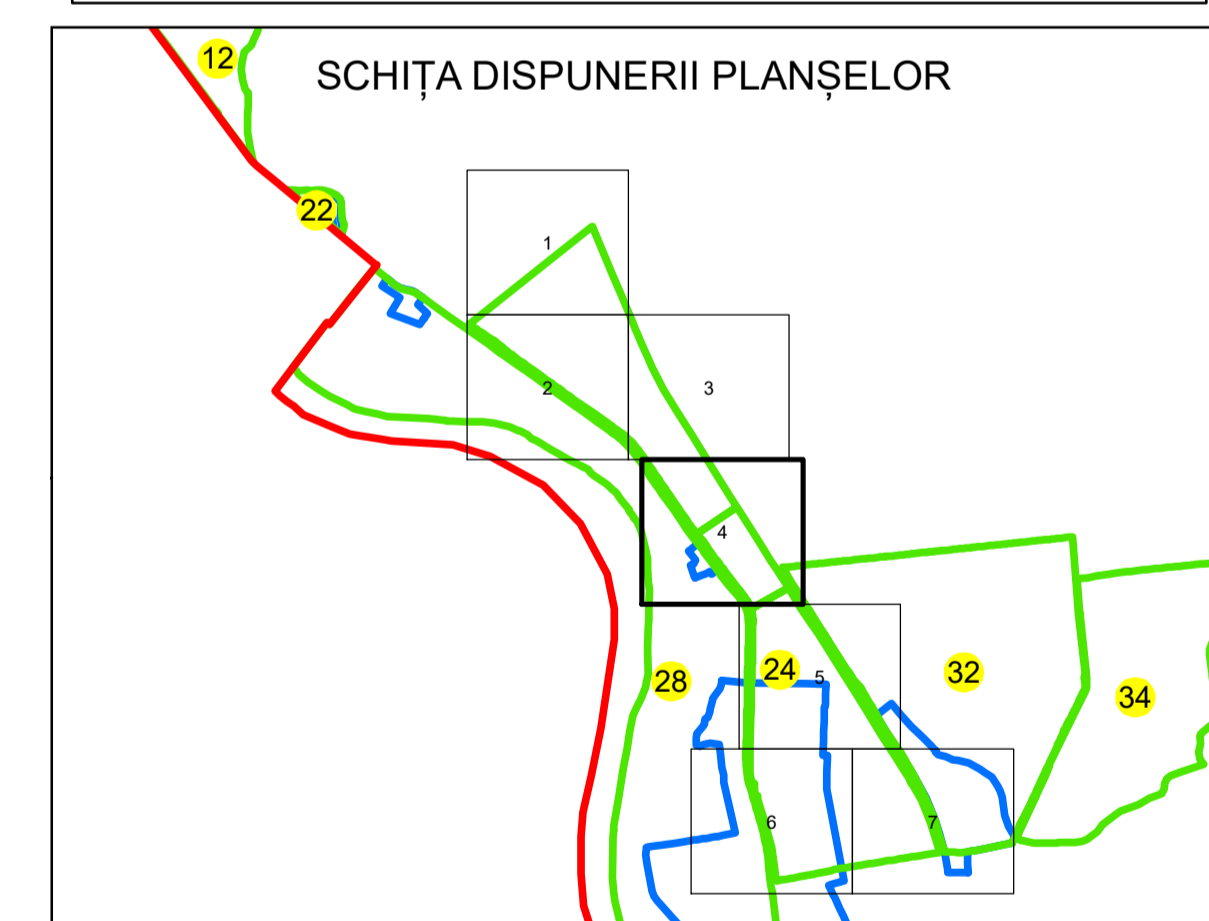

# PLAN CADASTRAL

## UAT: OLTENIȚA

### JUDEȚUL CĂLĂRAȘI

Sector Cadastral:  
24

Scara 1:1000  
PLANȘA 4

#### LEGENDĂ

- Limită UAT 
- Limită intravilan 
- Limită sector cadastral 
- Limită imobil 
- Limită construcții 
- Număr sector cadastral 
- Număr identificator imobil 2555
- Număr poștal 

Sistem de proiecție: STEREO 70  
Spre publicare