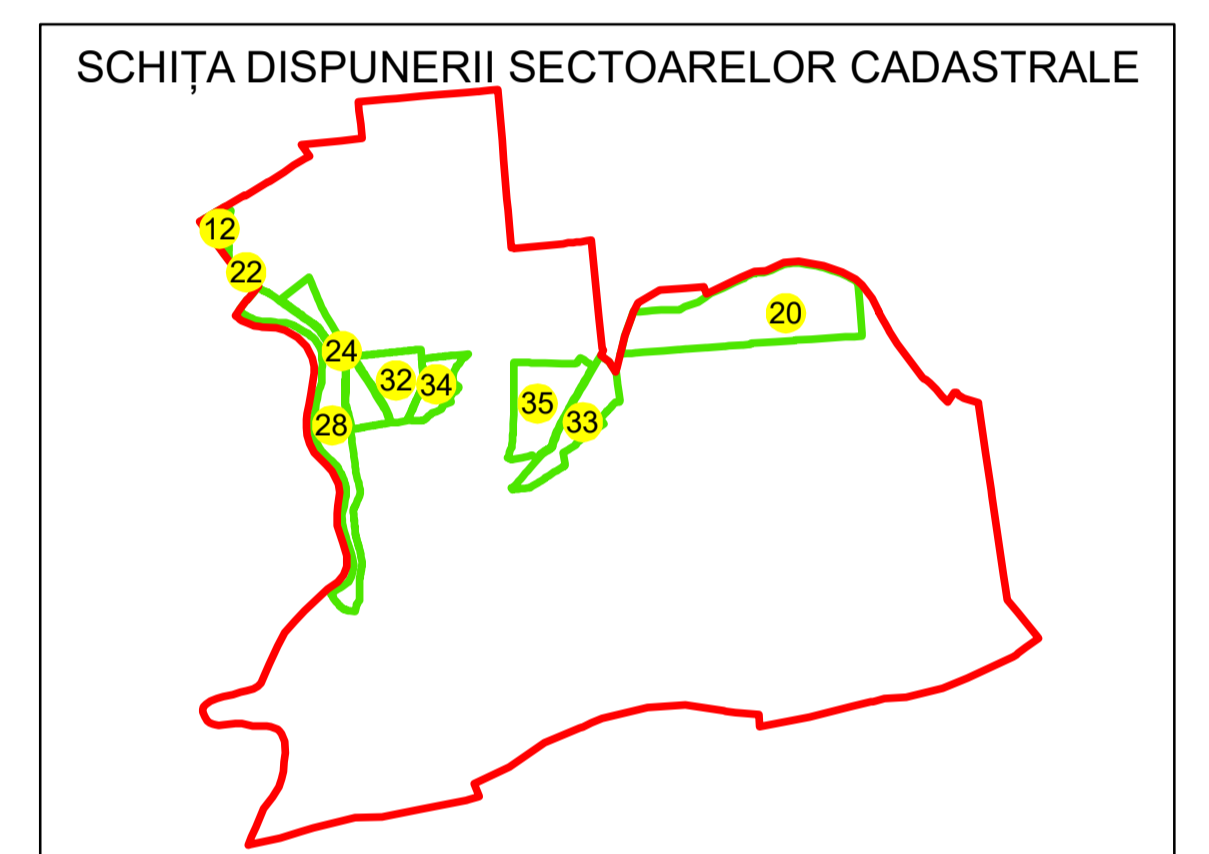

N  
**PLAN CADASTRAL**  
**UAT: OLTENIȚA**  
**JUDEȚUL CĂLĂRAȘI**  
Sector Cadastral:  
24  
Scara 1:1000  
**PLANȘA 1**

**LEGENDĂ**

- Limită UAT —
- Limită intravilan —
- Limită sector cadastral —
- Limită imobil —
- Limită construcții —
- Număr sector cadastral 10
- Număr identificator imobil 2555
- Număr poștal 15

Sistem de proiecție: STEREO 70  
Spre publicare

SC GENERAL SURVEY CORPORATION SRL  
03.01.2024  
Semnat electronic