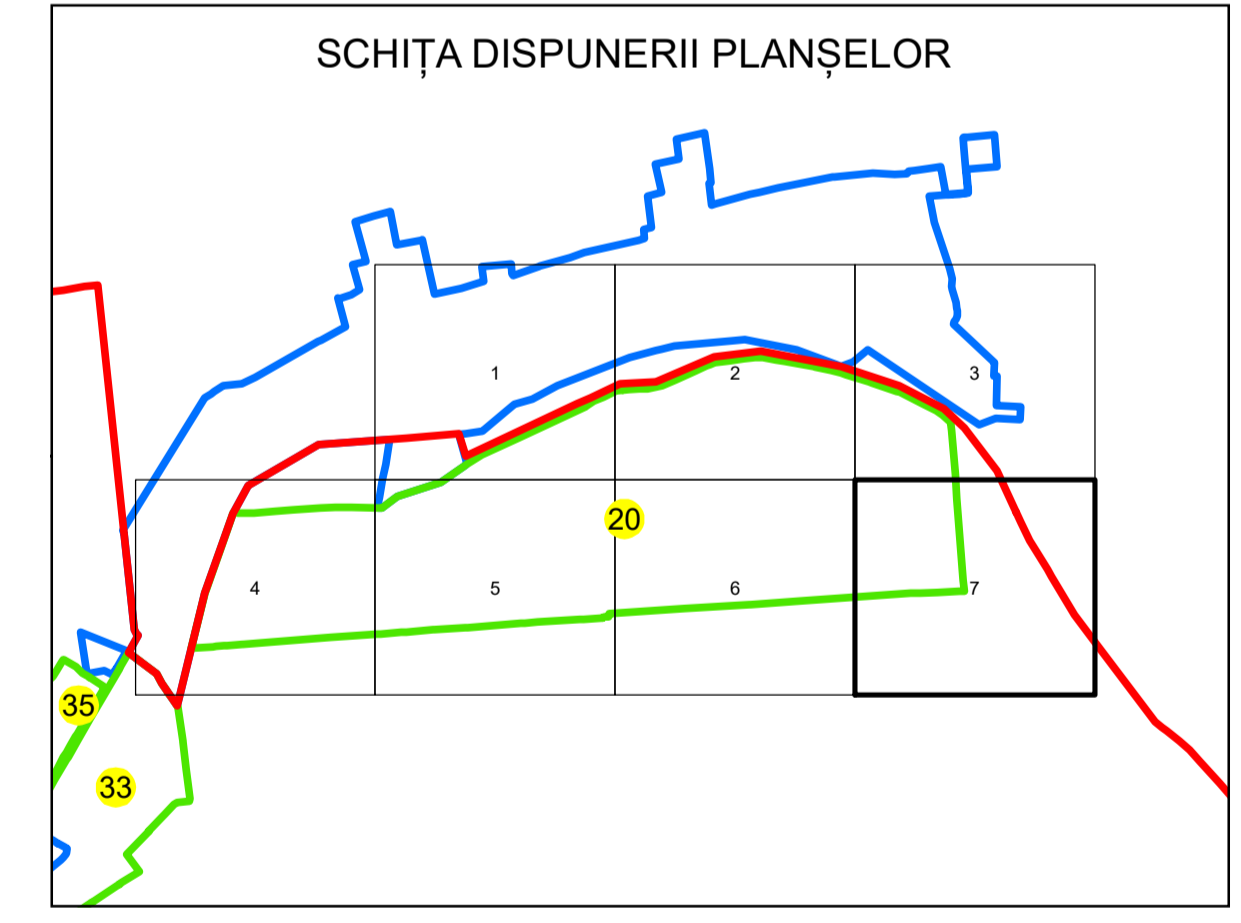

N
PLAN CADASTRAL
UAT: OLTENIȚA
JUDEȚUL CĂLĂRAȘI
Sector Cadastral:
20
Scara 1:2000
PLANȘA 7

LEGENDĂ

- Limită UAT —
- Limită intravilan —
- Limită sector cadastral —
- Limită imobil —
- Limită construcții —
- Număr sector cadastral 10
- Număr identificator imobil 2555
- Număr poștal 15

Sistem de proiecție: STEREO 70
Spre publicare

SC GENERAL SURVEY
CORPORATION SRL
03.01.2024
Semnat electronic