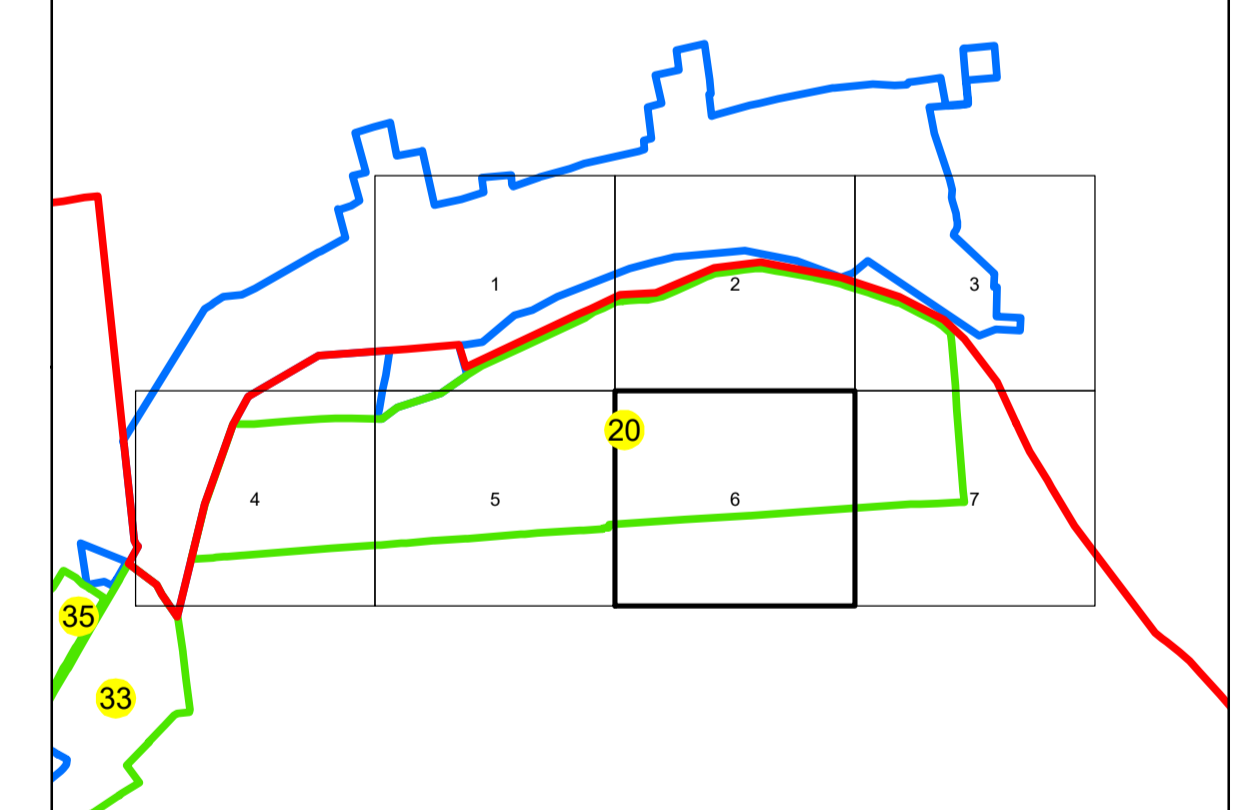

N  
**PLAN CADASTRAL**  
**UAT: OLTENIȚA**  
**JUDEȚUL CĂLĂRAȘI**

Sector Cadastral:  
20

Scara 1:2000  
PLANȘA 6

**LEGENDĂ**

- Limită UAT —
- Limită intravilan —
- Limită sector cadastral —
- Limită imobil
- Limită construcții
- Număr sector cadastral 10
- Număr identificator imobil 2555
- Număr poștal 15

**SCHIȚA DISPUNERII SECTOARELOR CADASTRALE**

**SCHIȚA DISPUNERII PLANȘELOR**

Sistem de proiecție: STEREO 70  
Spre publicare

SC GENERAL SURVEY  
CORPORATION SRL  
03.01.2024  
Semnat electronic