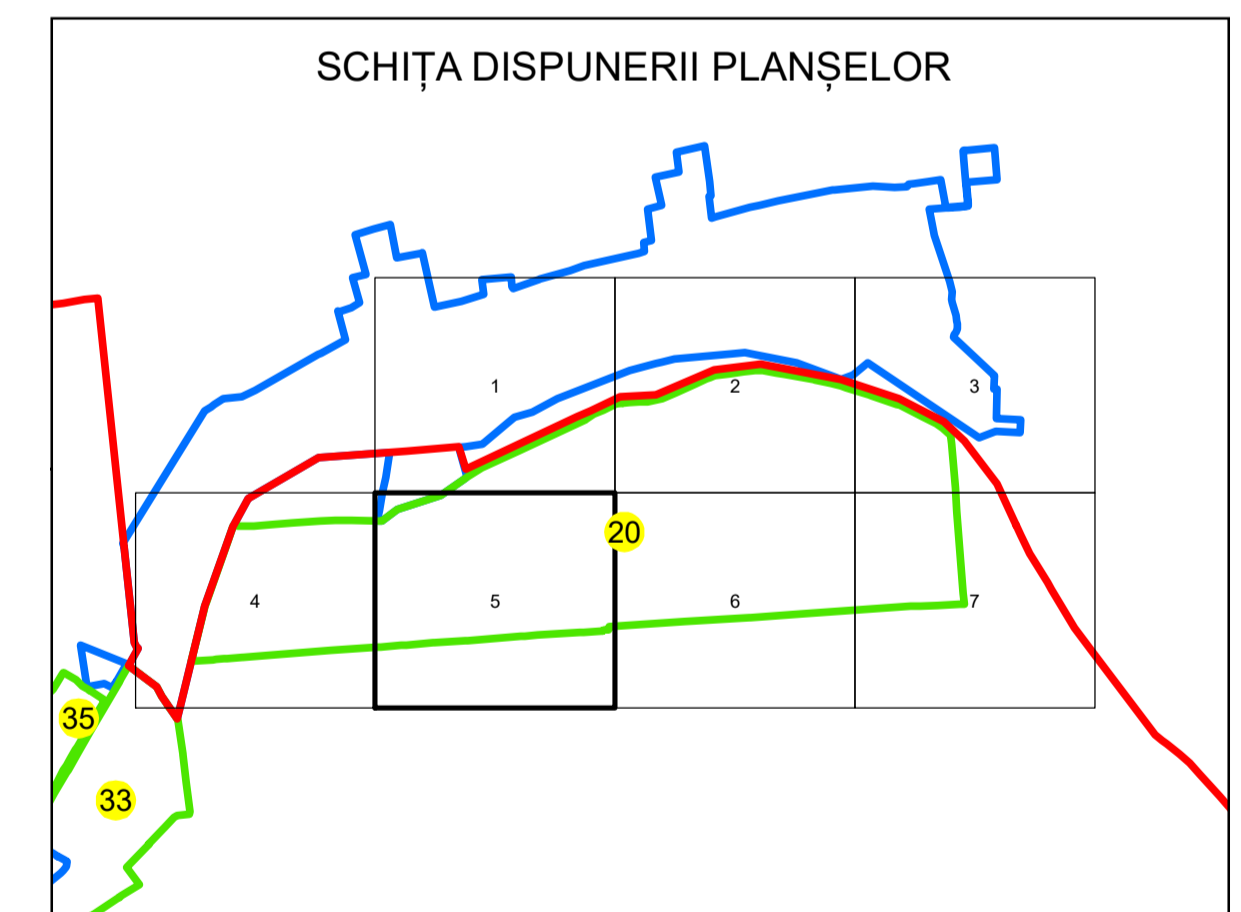

N  
PLAN CADASTRAL  
UAT: OLTENIȚA  
JUDEȚUL CĂLĂRAȘI

Sector Cadastral:  
20

Scara 1:2000  
PLANȘA 5

LEGENDĂ

- Limită UAT 
- Limită intravilan 
- Limită sector cadastral 
- Limită imobil 
- Limită construcții 
- Număr sector cadastral 
- Număr identificator imobil 2555
- Număr poștal 

Sistem de proiecție: STEREO 70  
Spre publicare

SC GENERAL SURVEY  
CORPORATION SRL  
03.01.2024  
Semnat electronic