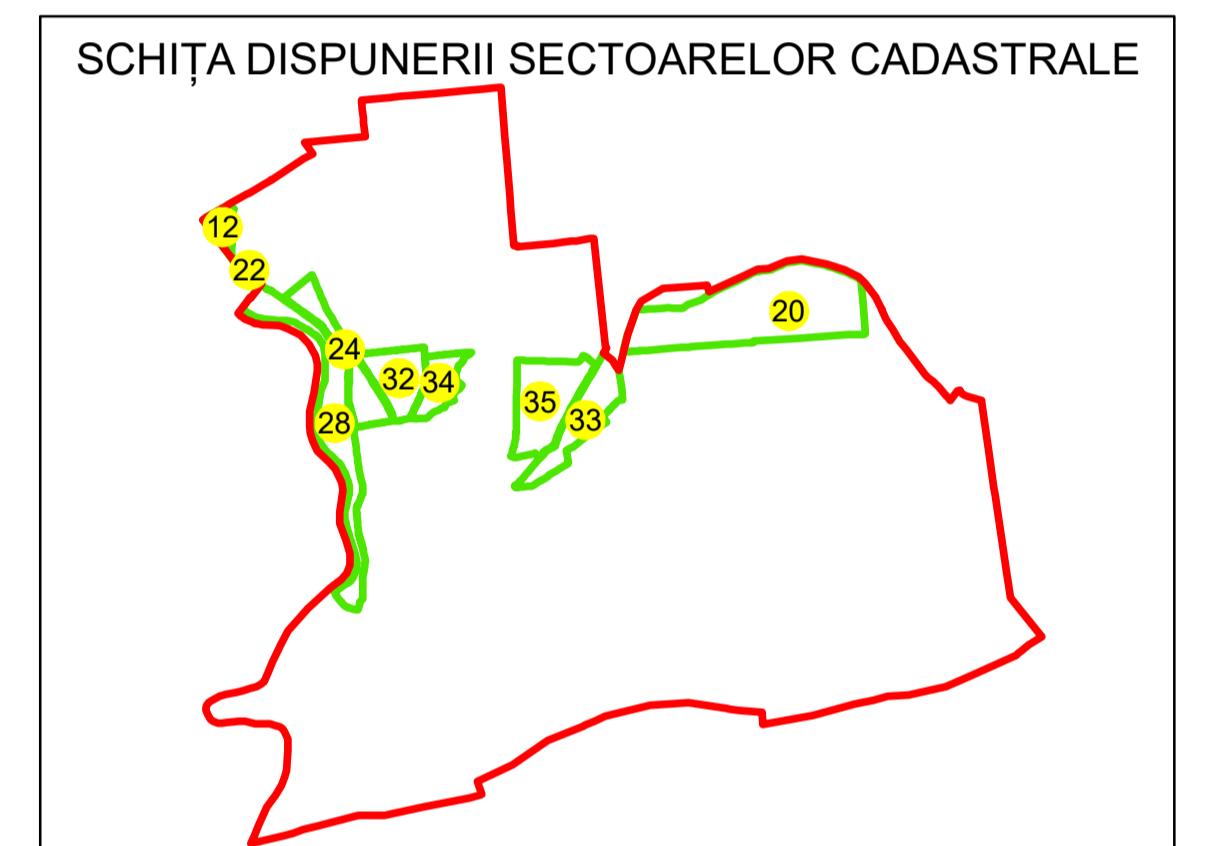

N  
PLAN CADASTRAL  
UAT: OLTENIȚA  
JUDEȚUL CĂLĂRAȘI

Sector Cadastral:  
20

Scara 1:2000  
PLANȘA 5

LEGENDĂ

- Limită UAT 
- Limită intravilan 
- Limită sector cadastral 
- Limită imobil 
- Limită construcții 
- Număr sector cadastral 
- Număr identificator imobil 2555
- Număr poștal 

Sistem de proiecție: STEREO 70  
Spre publicare

SC GENERAL SURVEY  
CORPORATION SRL  
03.01.2024  
Semnat electronic