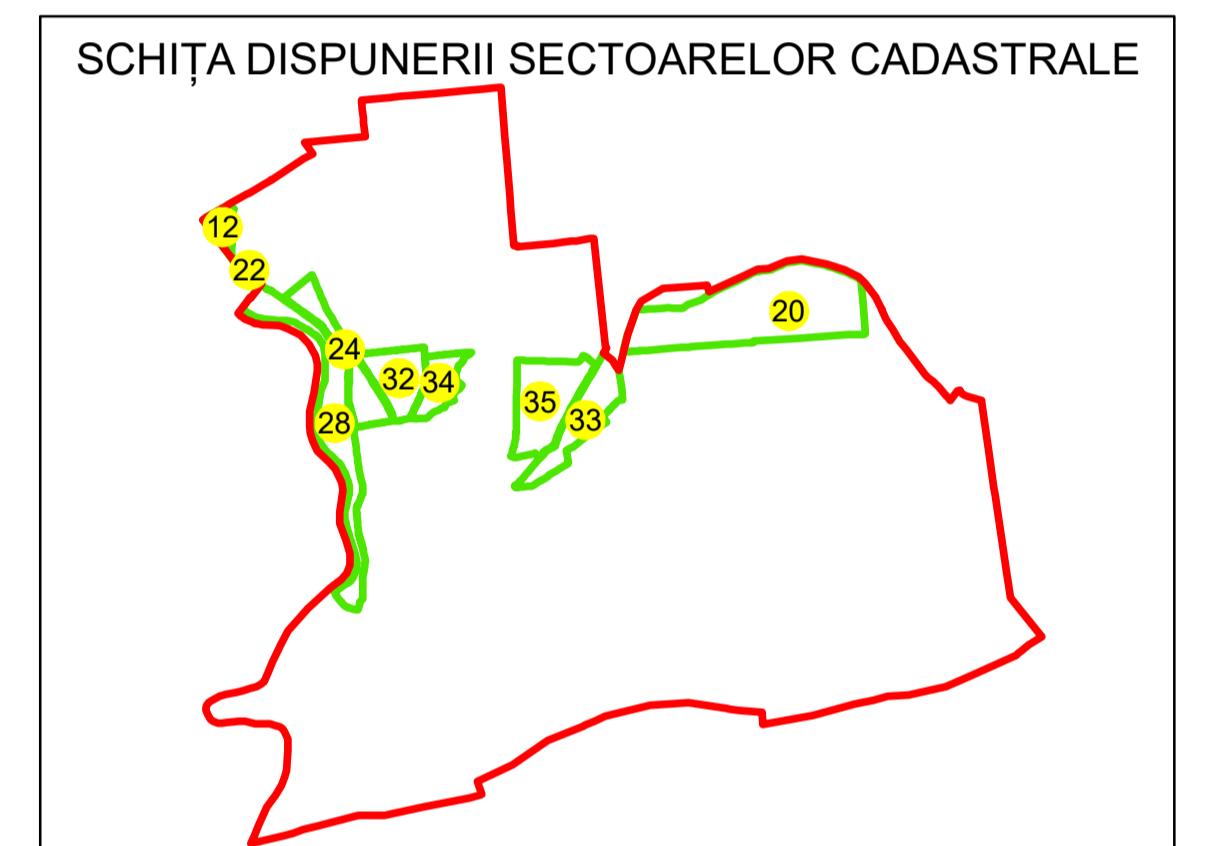

N
PLAN CADASTRAL
UAT: OLTENIȚA
JUDEȚUL CĂLĂRAȘI

Sector Cadastral:
20

Scara 1:2000
PLANȘA 4

LEGENDĂ

- Limită UAT 
- Limită intravilan 
- Limită sector cadastral 
- Limită imobil 
- Limită construcții 
- Număr sector cadastral 
- Număr identificator imobil 2555
- Număr poștal 

Sistem de proiecție: STEREO 70
Spre publicare

SC GENERAL SURVEY
CORPORATION SRL
03.01.2024
Semnat electronic