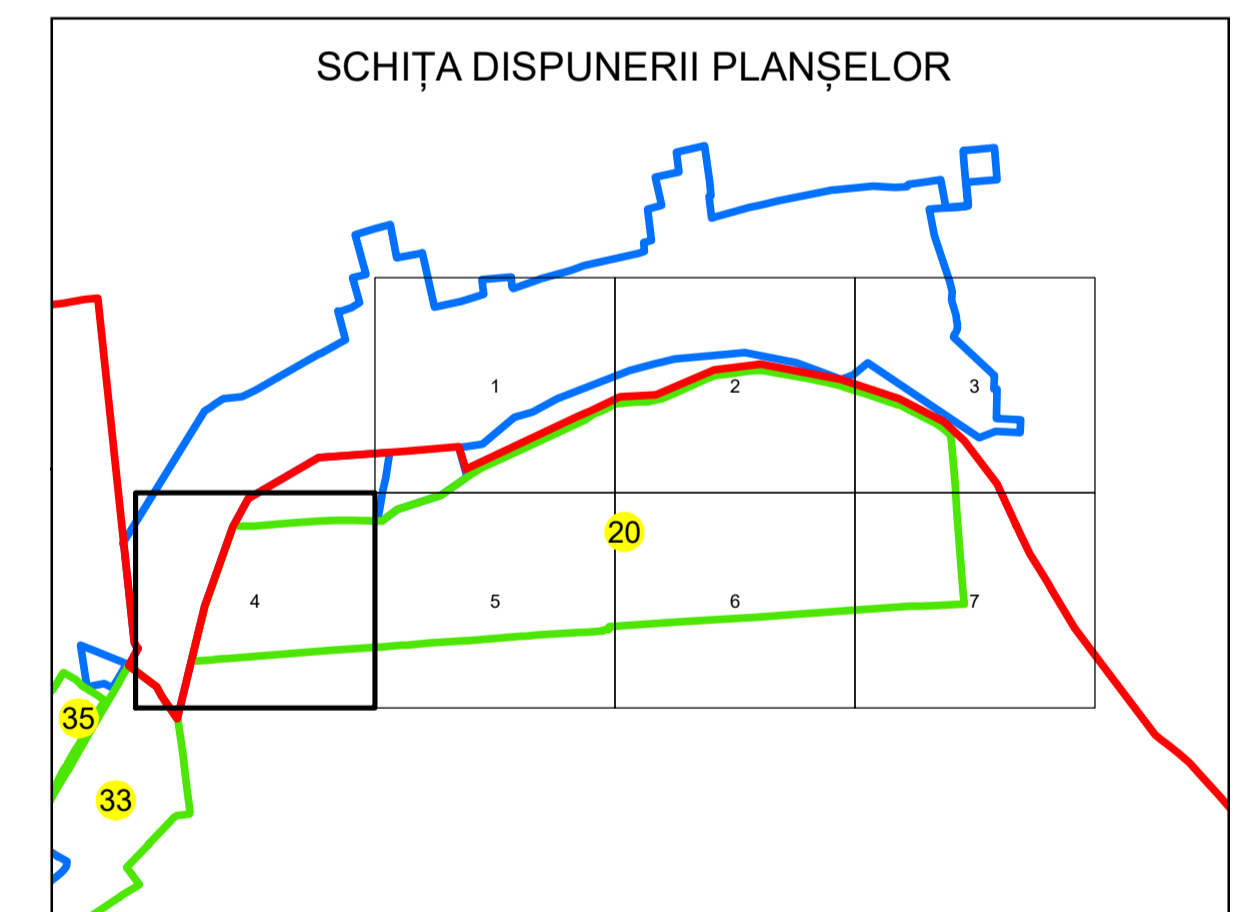

N
PLAN CADASTRAL
UAT: OLTENIȚA
JUDEȚUL CĂLĂRAȘI

Sector Cadastral:
20

Scara 1:2000
PLANȘA 4

LEGENDĂ

- Limită UAT 
- Limită intravilan 
- Limită sector cadastral 
- Limită imobil 
- Limită construcții 
- Număr sector cadastral 
- Număr identificator imobil 2555
- Număr poștal 

Sistem de proiecție: STEREO 70
Spre publicare

SC GENERAL SURVEY
CORPORATION SRL
03.01.2024
Semnat electronic