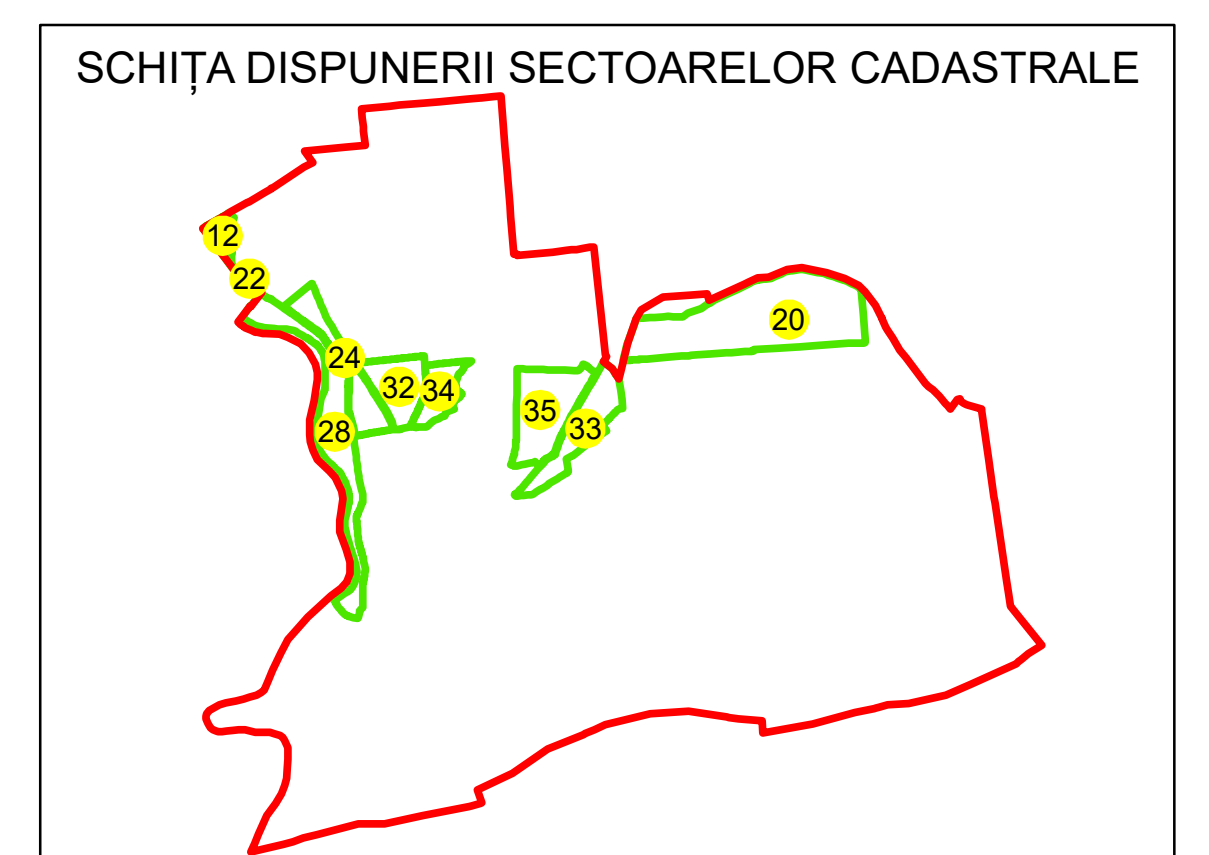

PLAN CADASTRAL

UAT: OLTENIȚA
JUDEȚUL CĂLĂRAȘI

Sector Cadastral:
20

Scara 1:2000
PLANȘA 1

LEGENDĂ

- Limită UAT 
- Limită intravilan 
- Limită sector cadastral 
- Limită imobil 
- Limită construcții 
- Număr sector cadastral 
- Număr identificator imobil 2555
- Număr poștal 

Sistem de proiecție: STEREO 70
Spre publicare

SC GENERAL SURVEY
CORPORATION SRL
03.01.2024
Semnat electronic