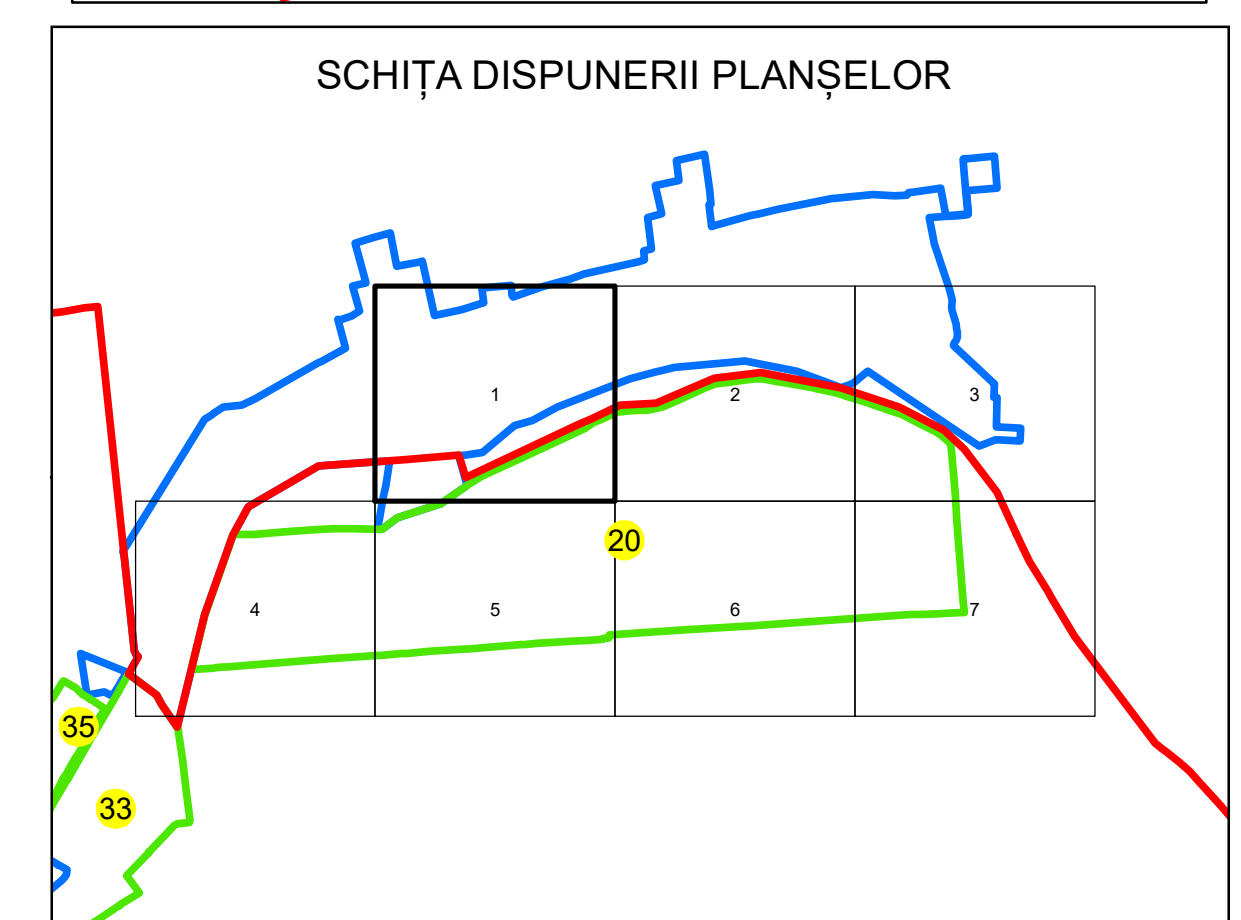

PLAN CADASTRAL

UAT: OLTENIȚA
JUDEȚUL CĂLĂRAȘI

Sector Cadastral:
20

Scara 1:2000
PLANȘA 1

LEGENDĂ

- Limită UAT 
- Limită intravilan 
- Limită sector cadastral 
- Limită imobil 
- Limită construcții 
- Număr sector cadastral 
- Număr identificator imobil 2555
- Număr poștal 

Sistem de proiecție: STEREO 70
Spre publicare

SC GENERAL SURVEY
CORPORATION SRL
03.01.2024
Semnat electronic