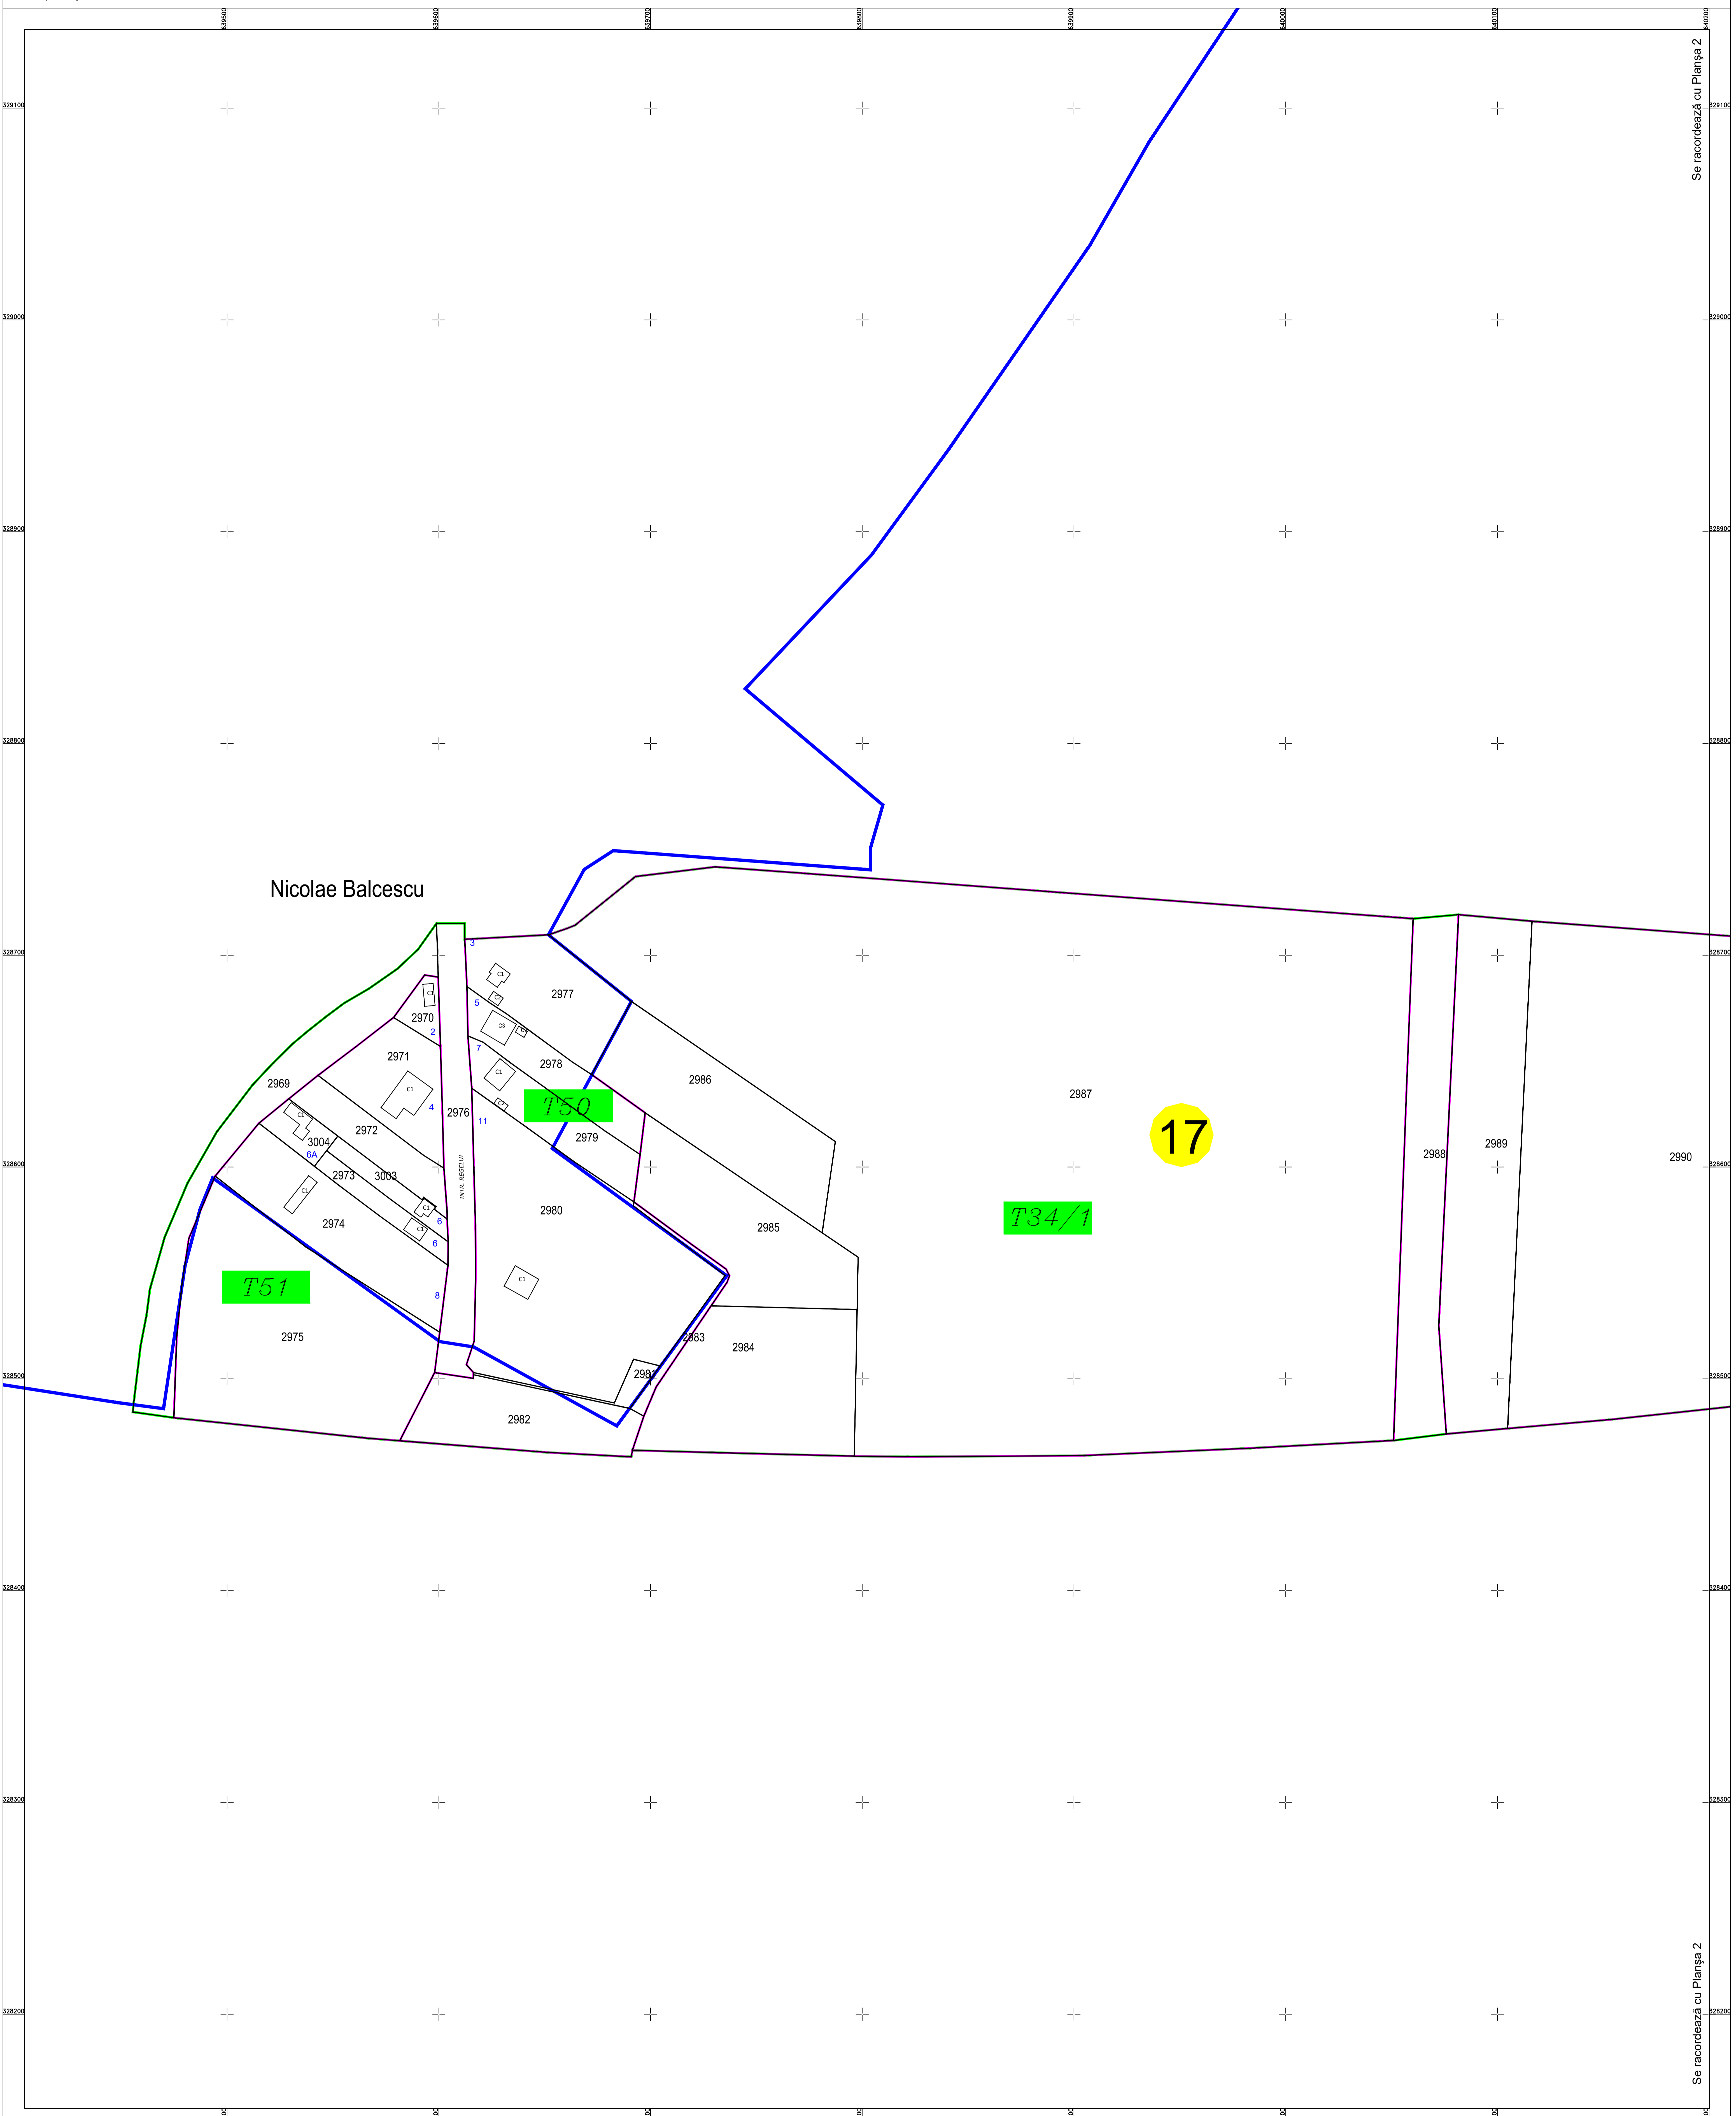

PLAN CADASTRAL
 U.A.T. Nicolae Bălcescu județul CĂLĂRAȘI, Sectorul cadastral: 17
 Scara 1:1000
 Sistem de proiectie STEREO' 1970

Planșa 1
 Spre publicare

Schema de racordare a planșelor

Schița cu dispunerea sectoarelor cadastrale

LEGENDĂ:

- Limită UAT
- Limită sector cadastral
- Limită intravilan
- Limită tarla
- Limită imobil
- Limită constructii
- 17 Număr sector cadastral
- 2800 ID imobil

SC GEOSFAST
 SURVEY SRL