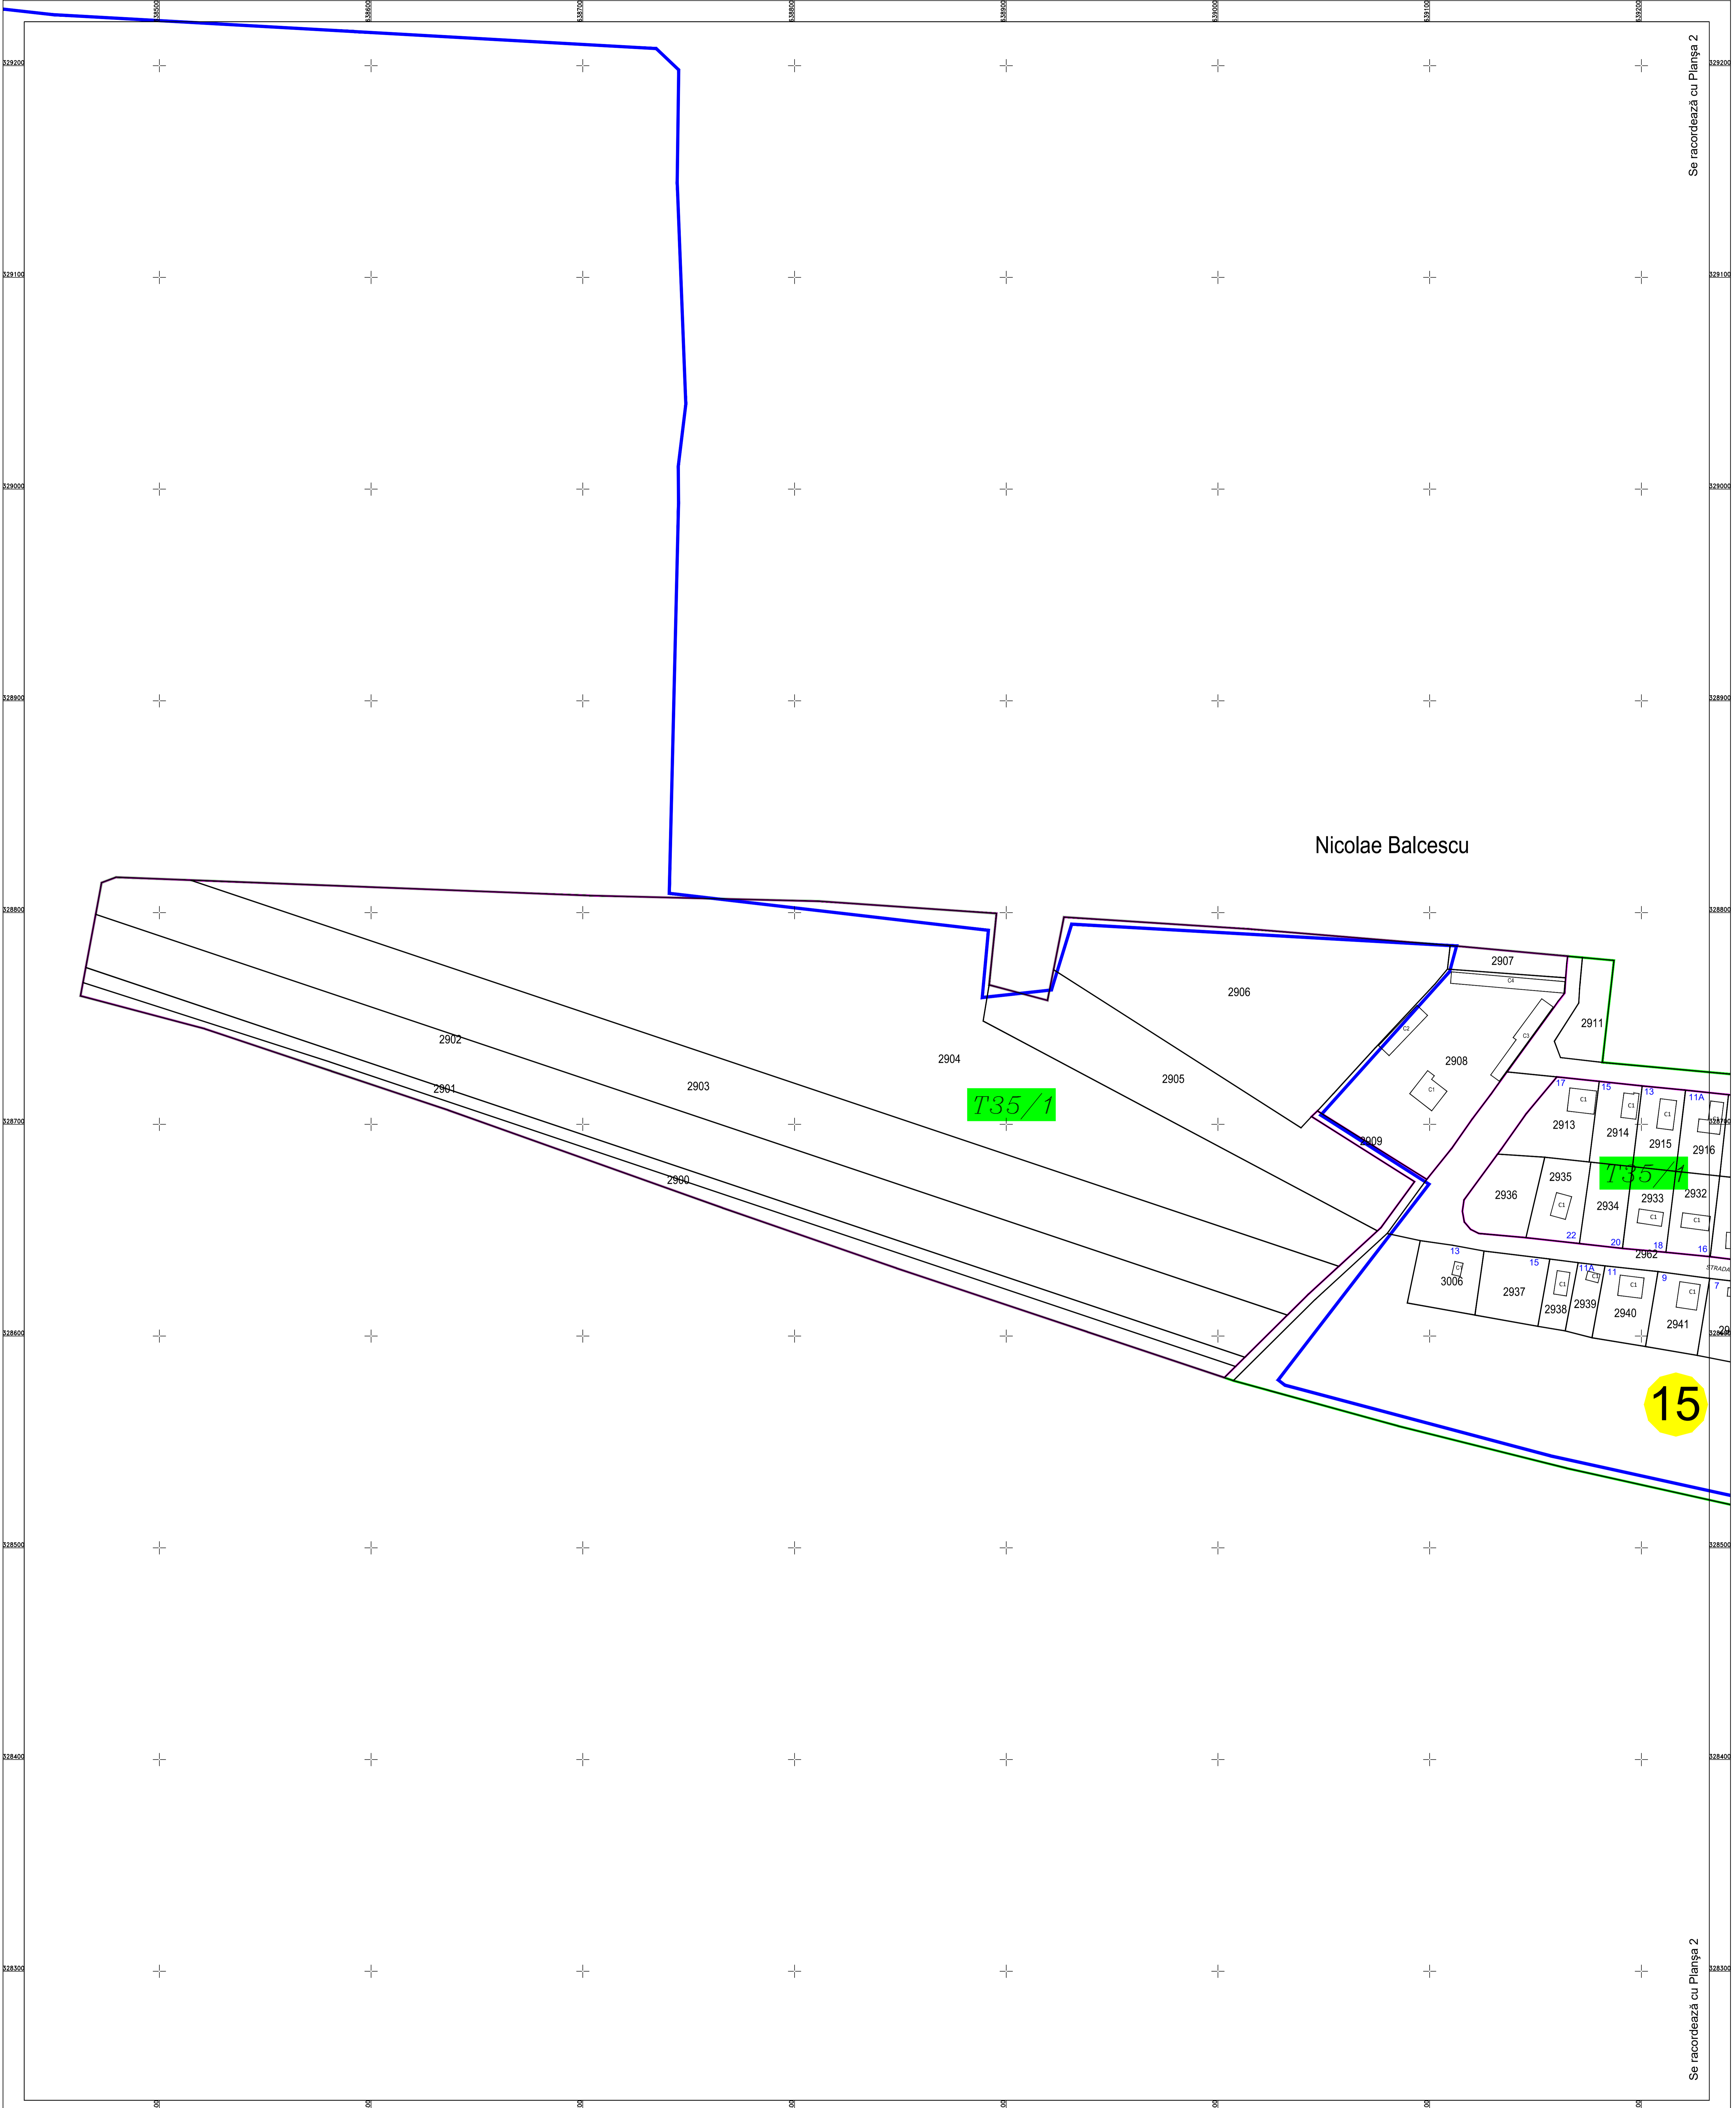

PLAN CADASTRAL
U.A.T. Nicolae Bălcescu județul CĂLĂRAȘI, Sectorul cadastral: 15
Scara 1:1000
Sistem de proiecție STEREO' 1970

Planșa 1
Spre publicare

Se racordează cu Planșa 2

Se racordează cu Planșa 2

Schema de racordare a planșelor

Schița cu dispunerea sectoarelor cadastrale

LEGENDĂ:

	Limită UAT
	Limită sector cadastral
	Limită intravilan
	Limită tarla
	Limită imobil
	Limită constructii
	Număr sector cadastral
	ID imobil