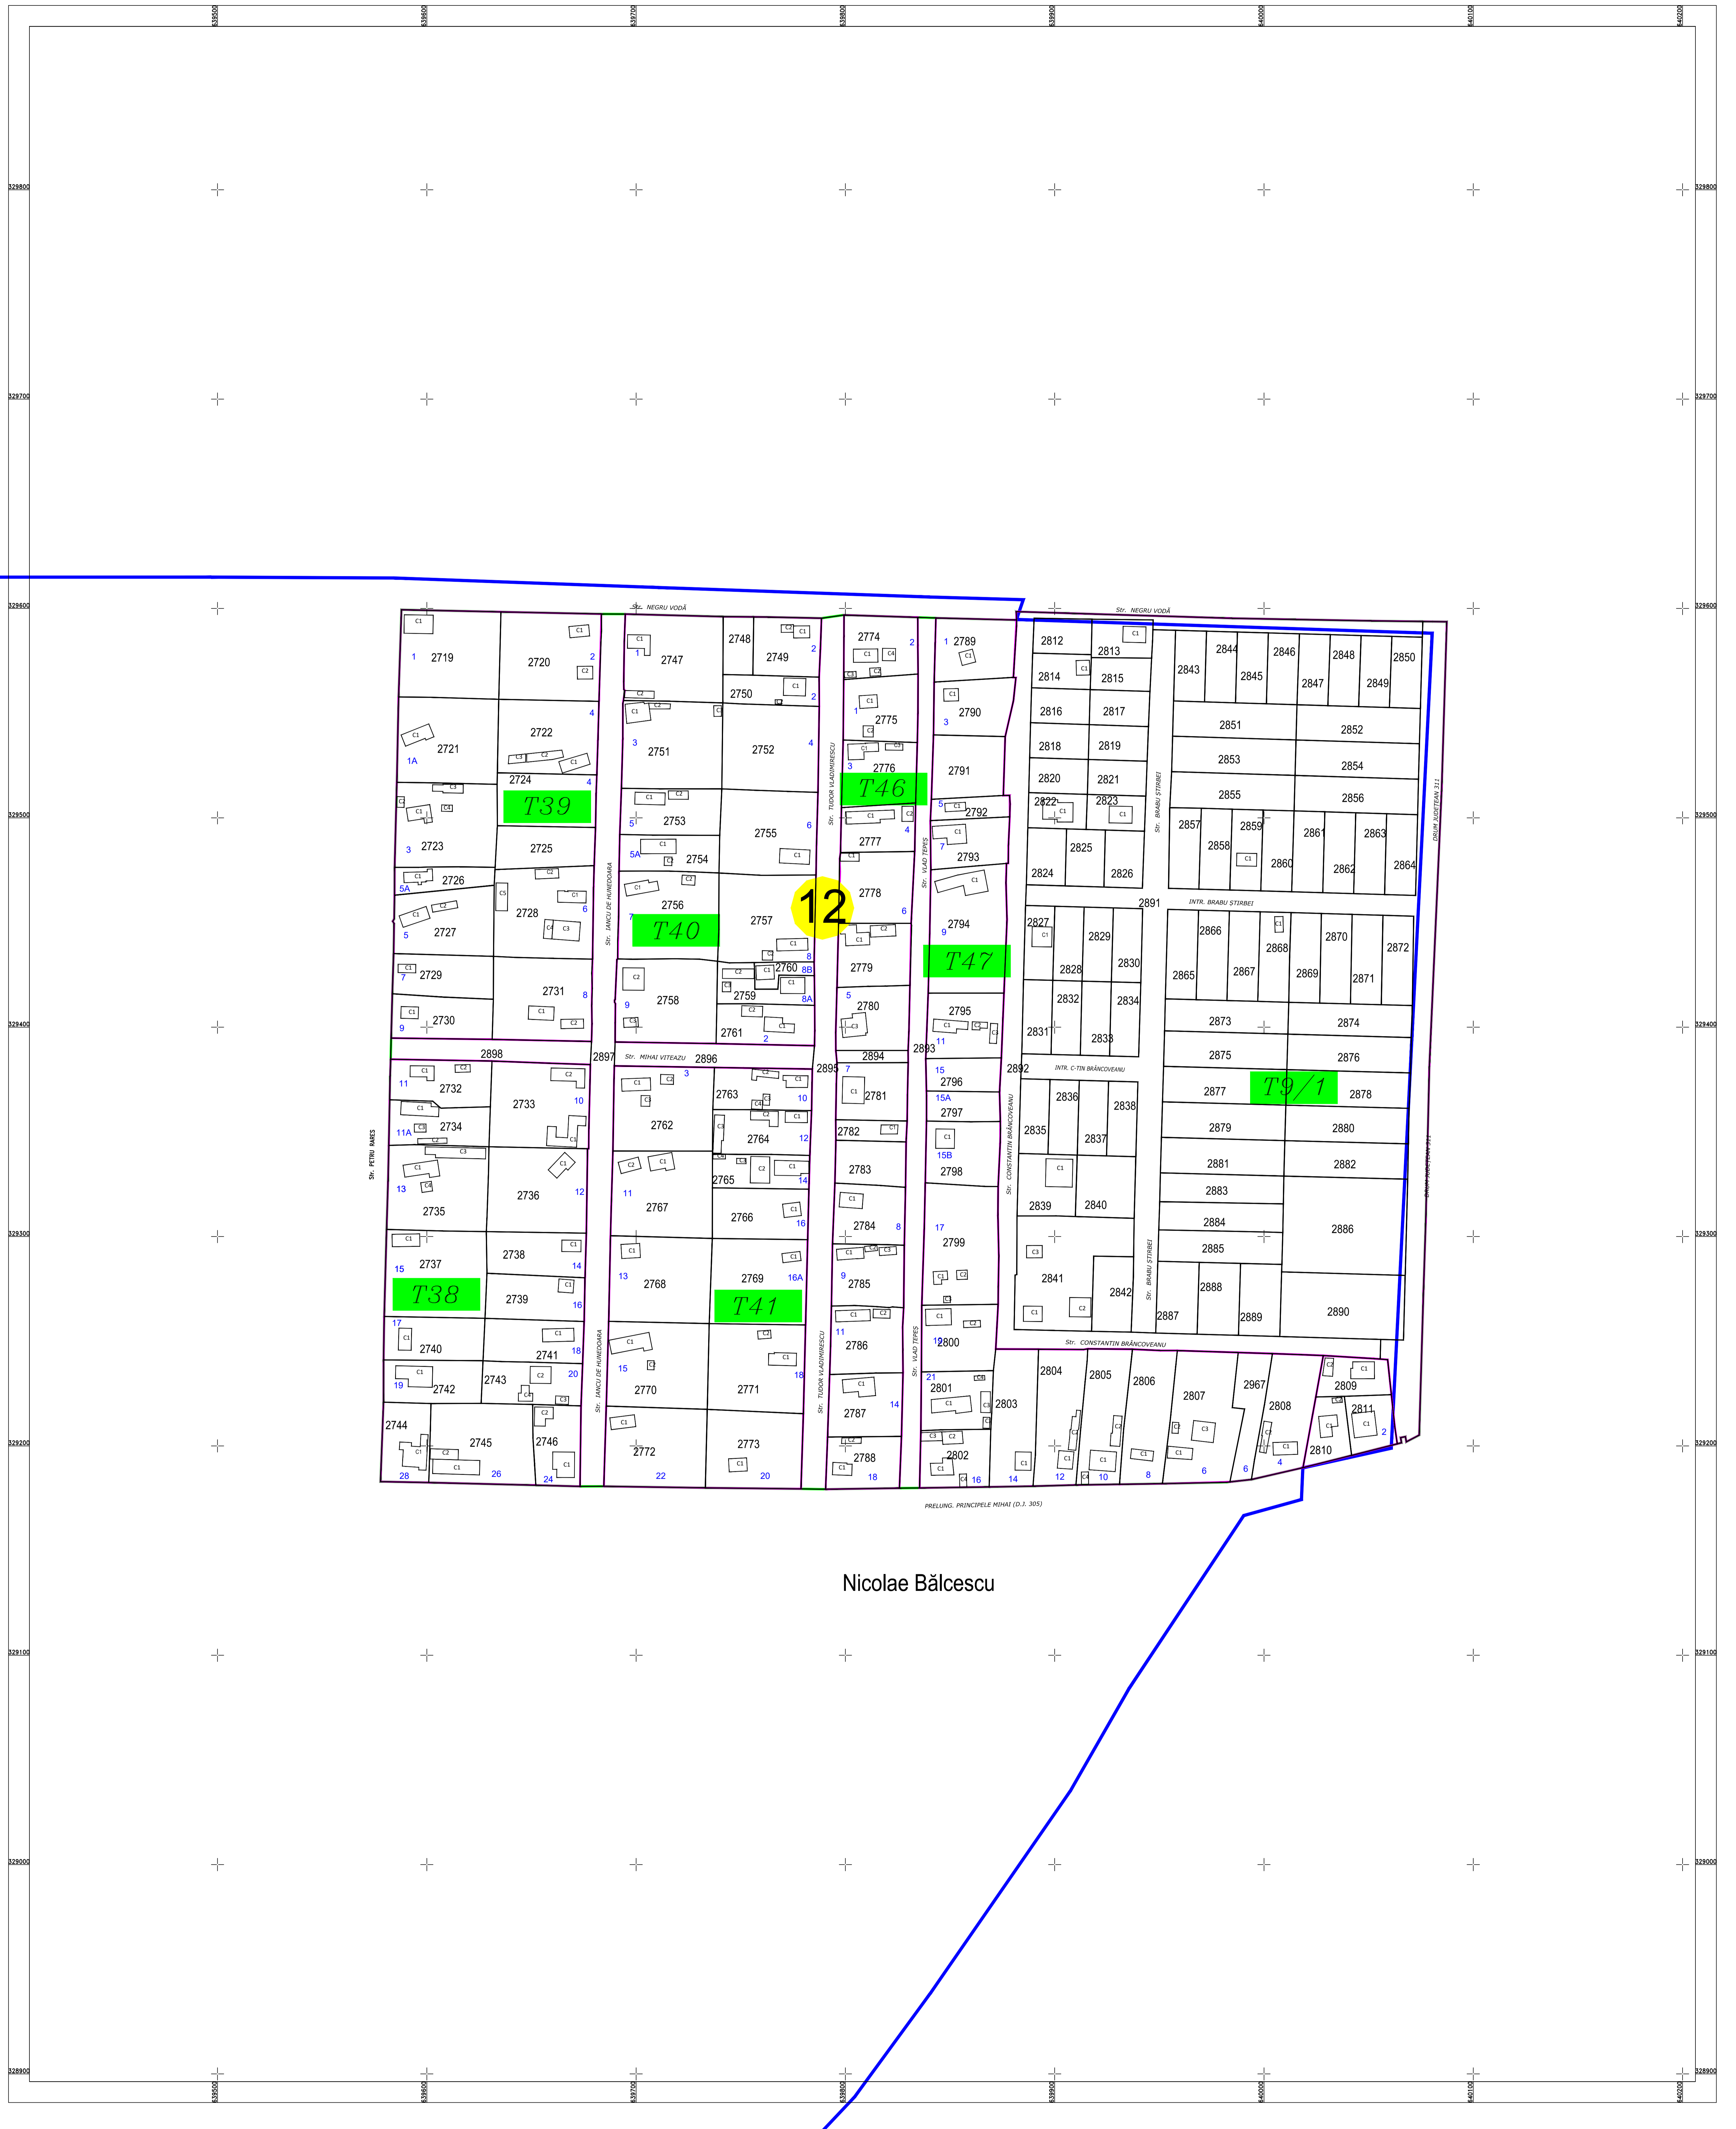

**PLAN CADASTRAL**  
 U.A.T. Nicolae Bălcescu județul CĂLĂRAȘI, Sectorul cadastral: 12  
 Scara 1:1000  
 Sistem de proiecție STEREO' 1970

Plansa 1  
 Spre publicare

Nicolae Bălcescu

Schema de racordare a planșelor

Schița cu dispunerea sectoarelor cadastrale

SC GEOSFAST  
 SURVEY SRL

**LEGENDĂ:**

- Limită UAT
- Limită sector cadastral
- Limită intravilan
- Limită tarla
- Limită imobil
- Limită constructii
- Număr sector cadastral
- 2800 ID imobil